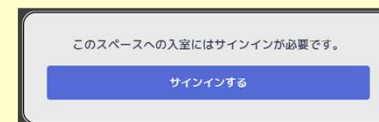

## ★バーチャルHOP メタバース遊びの広場の入り方（はじめて入る場合）

まずはこのURLにアクセスしてください！

<https://app.metallife.co.jp/spaces/PSvwSWcnQA45cEIQoIK4>  
(2回目以降もこちらから)

アクセスするとこの画面が表示されるので、  
「サインインする」をクリックしてください！→