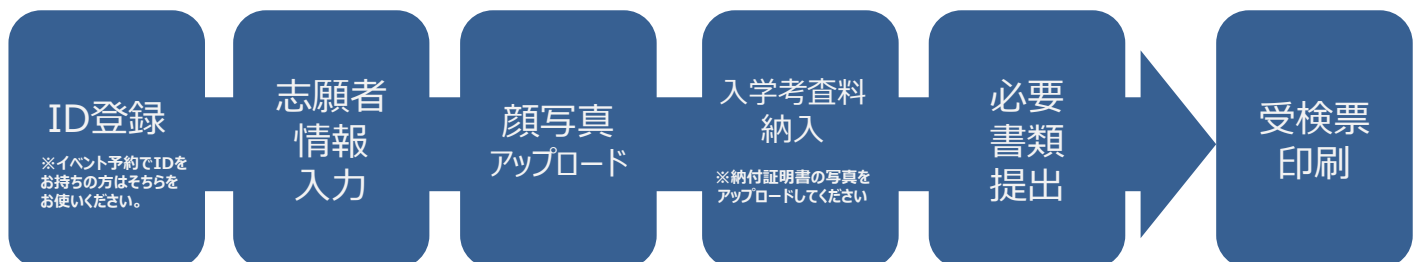

奈良市立一条高等学校附属中学校は 令和6年度入学試験において Web出願を導入します。

出願時**願書も来校も不要**。

志願者・保護者の出願手続きの負担を減らすため、願書の受取・提出のための来校は必要ありません。募集要項を確認して、本校HPからWeb出願システムへ。出願の申込手続きはWeb上で行っていただきます。

いつでもどこでも、出願できます。

Web出願システムは、パソコンやスマートフォンに対応していますので、ご自宅で、外出先で、移動中でも出願申込をしていただけます。

また、合格発表もWeb上で実施します。合否照会は受検番号で個別に行うため、パスワードを共有すれば家族で確認できます。

<Web出願の流れ>

充実サポートで**安心出願**。

出願時の操作でわからないことは、Web出願システム内の『よくある質問』をご覧ください。それでも解決しない場合は、24時間対応のコールセンターへお問合せください。システム操作面のサポートをいたします。

すべては**マイページ**に。

イベント予約や出願時にメールアドレスを登録すると、イベント予約や出願申込の履歴確認、受検票の印刷も、すべてはこのマイページの中で確認できます。受検票の印刷時にプリンターがないご家庭でも、コンビニエンスストアのコピー機から印刷可能です。