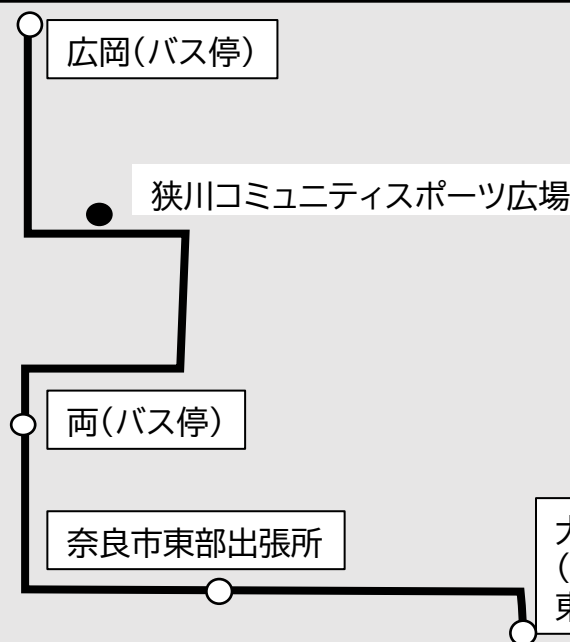

東部(狭川地区)コミュニティバス実証運行!

運行日

令和4年

3月10日、17日、24日、31日(木)

※31日はJAマーケットの営業が終了している予定ですのでご注意ください

運賃

無料(誰でも利用可)

利用方法

- ①下図(裏面地図)のバス停付近でお待ちください
- ②写真の車が来たら手を挙げてください
(安全性確保のため停車位置がずれる可能性があります)
- ③マスクを着用し、手指消毒を行ってからご乗車ください
(車内換気のため、窓を開けて走行しておりますのでご理解いただきますようお願いいたします。)
- ④降りたい場所を運転手さんに伝えてください

運行ルート・運行時刻：詳しくは、裏面をご覧ください

広岡(バス停)