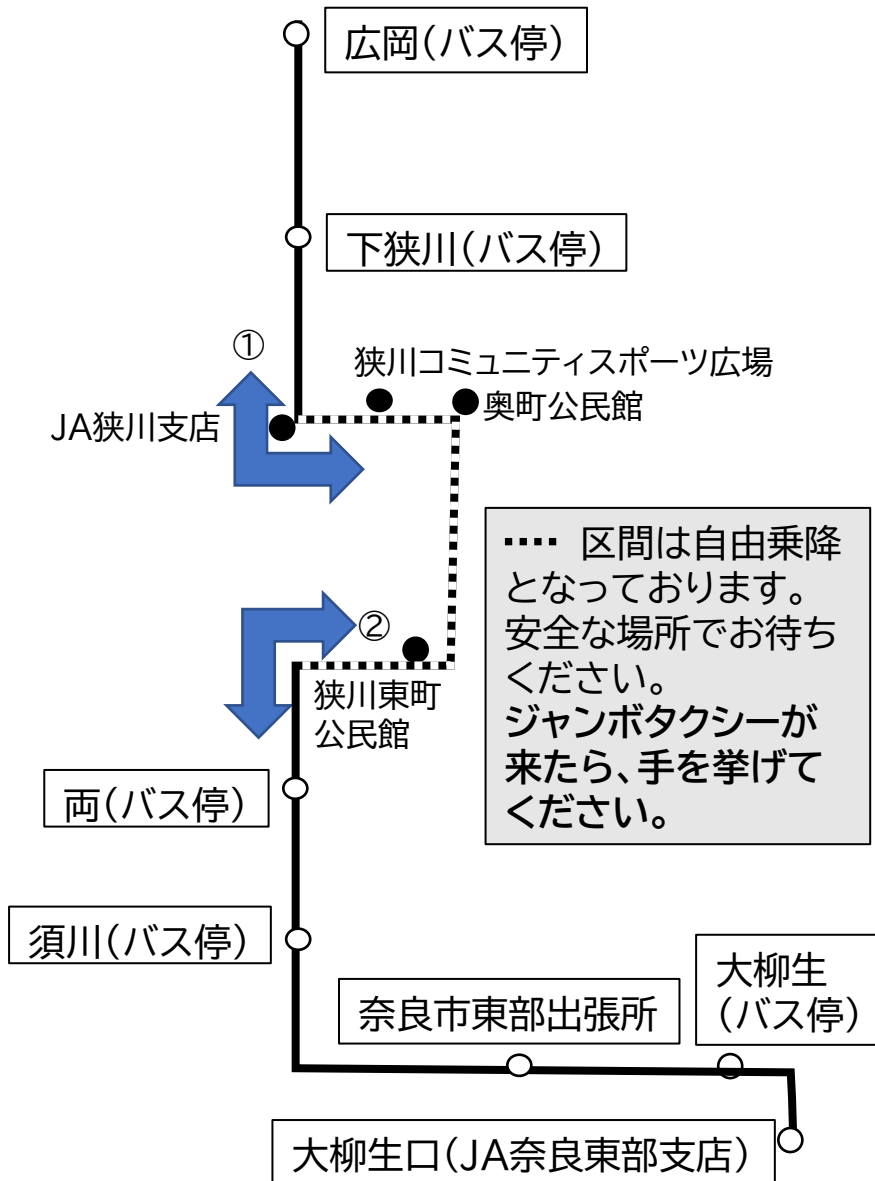

- ①下図(裏面地図)のバス停付近でお待ちください
- ②写真の車が来たら手を挙げてください
(安全性確保のため停車位置がずれる可能性があります)
- ③マスクを着用し、手指消毒を行ってからご乗車ください
(車内換気のため、窓を開けて走行しておりますのでご理解いただきますようお願いいたします。)
- ④降りたい場所を運転手さんに伝えてください

運行ルート・運行時刻：詳しくは、裏面をご覧ください

広岡(バス停)

13:20	13:20	15:40
↑	↓	↑
12:45	13:45	15:05

大柳生口
(JA奈良東部支店)

運行ルート

運行時刻表(時間が前後する可能性があります)

広岡(バス停)	終点	13:20	起点	13:20	終点	15:40
下狭川(バス停)	↑	13:15	↓	13:25	↑	15:35
狭川コミュニティスポーツ広場方面	↑	13:11	↓	13:29	↑	15:31
両(バス停)	↑	13:06	↓	13:34	↑	15:26
須川(バス停)	↑	13:04	↓	13:36	↑	15:24
奈良市東部出張所(バス停)	↑	13:00	↓	13:40	↑	15:20
奈良市東部出張所(出張所駐車場)	↑ 発	13:00	駐車場には入りません。	↑ 発	15:20	
	↑ 着	12:50		↑ 着	15:10	
大柳生(バス停)	↑	12:47	↓	13:43	↑	15:07
大柳生口(JA奈良東部支店)	↑	12:45	終点	13:45	↑	15:05