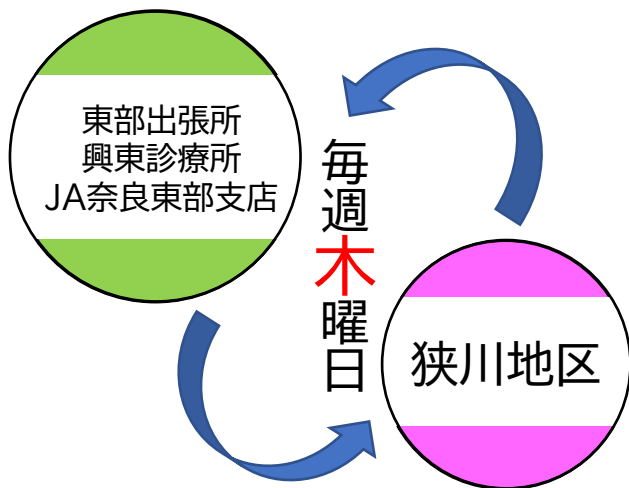

東部(狭川地区)コミュニティバス実証運行!

運行日

令和4年

3月10日、17日、24日、31日(木)

※31日はJAマーケットの営業が終了している予定ですのでご注意ください

運賃

無料(誰でも利用可)

利用方法

- ①下図(裏面地図)のバス停付近でお待ちください
- ②写真の車が来たら手を挙げてください
(安全性確保のため停車位置がずれる可能性があります)
- ③マスクを着用し、手指消毒を行ってからご乗車ください
(車内換気のため、窓を開けて走行しておりますのでご理解いただきますようお願いいたします。)
- ④降りたい場所を運転手さんに伝えてください

運行ルート・運行時刻：詳しくは、裏面をご覧ください

広岡(バス停)