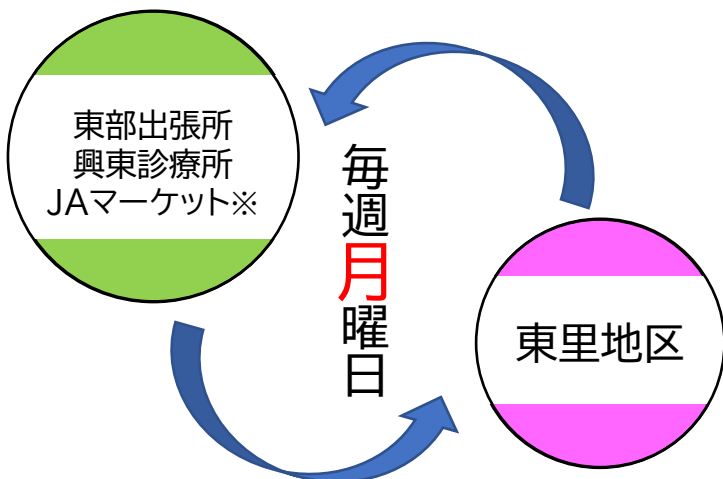

東部(東里地区)コミュニティバス実証運行!

運行日 令和4年 **3月7日、14日、28日(月)**
 ※28日はJAマーケットの営業が終了している予定ですのでご注意ください

運賃 無料(誰でも利用可)

- 利用方法**
- ①下図(裏面地図)のバス停付近でお待ちください
 - ②写真のような車が来たら手を挙げてください
(安全性確保のため停車位置がずれる可能性があります)
 - ③マスクを着用し、手指消毒を行ってからご乗車ください
(車内換気のため、窓を開けて走行しておりますのでご理解いただきますようお願いいたします。)
 - ④降りたい場所を運転手さんに伝えてください