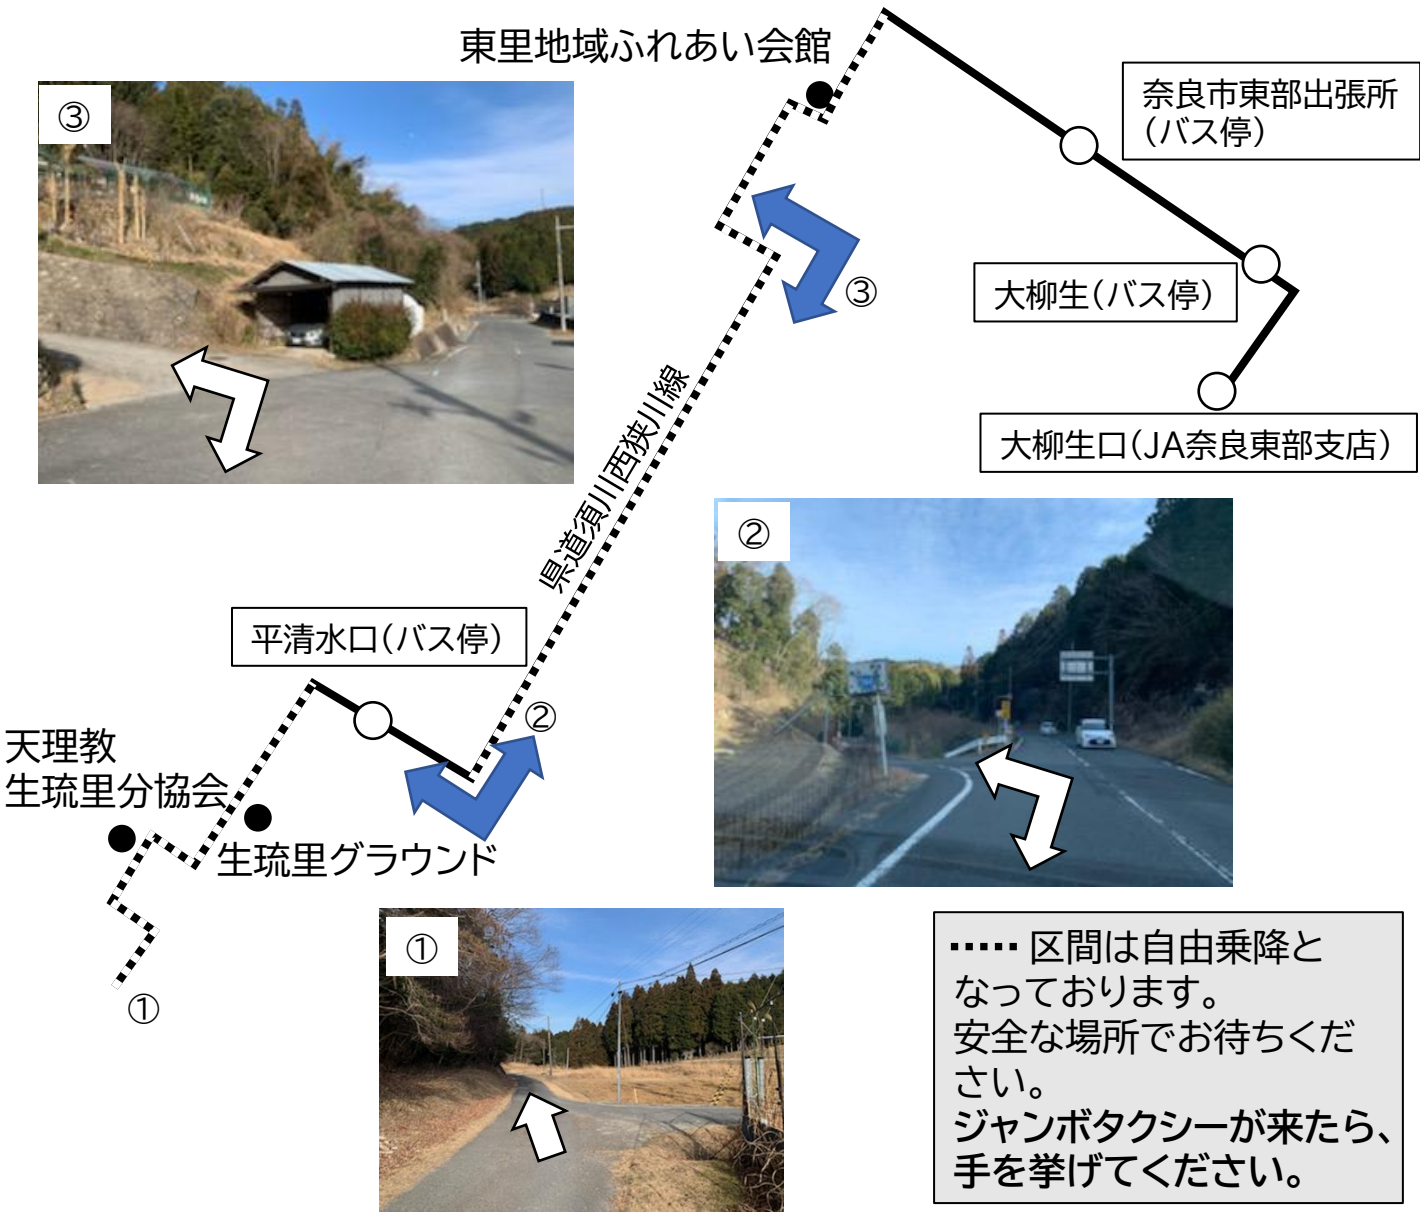

東部(東里地区)コミュニティバス実証運行!

運行日 令和4年 **3月7日、14日、28日(月)**
 ※28日はJAマーケットの営業が終了している予定ですのでご注意ください

運賃 無料(誰でも利用可)

- 利用方法**
- ①下図(裏面地図)のバス停付近でお待ちください
 - ②写真のような車が来たら手を挙げてください
(安全性確保のため停車位置がずれる可能性があります)
 - ③マスクを着用し、手指消毒を行ってからご乗車ください
(車内換気のため、窓を開けて走行しておりますのでご理解いただきますようお願いいたします。)
 - ④降りたい場所を運転手さんに伝えてください

運行ルート・運行時刻 : 詳しくは、裏面をご覧ください

- 大柳生口(JA奈良東部支店)
- 奈良市東部出張所(バス停)
- 東里地域ふれあい会館方面
- 県道須川西狭川線
- 平清水口(バス停)
- 生琉里町

大柳生口
(JA奈良東部支店)

13:00	14:00	15:00	16:00
↑	↓	↑	↓
12:30	14:30	14:30	16:30

生琉里町

運行ルート

運行時刻表(時間が前後する可能性があります)