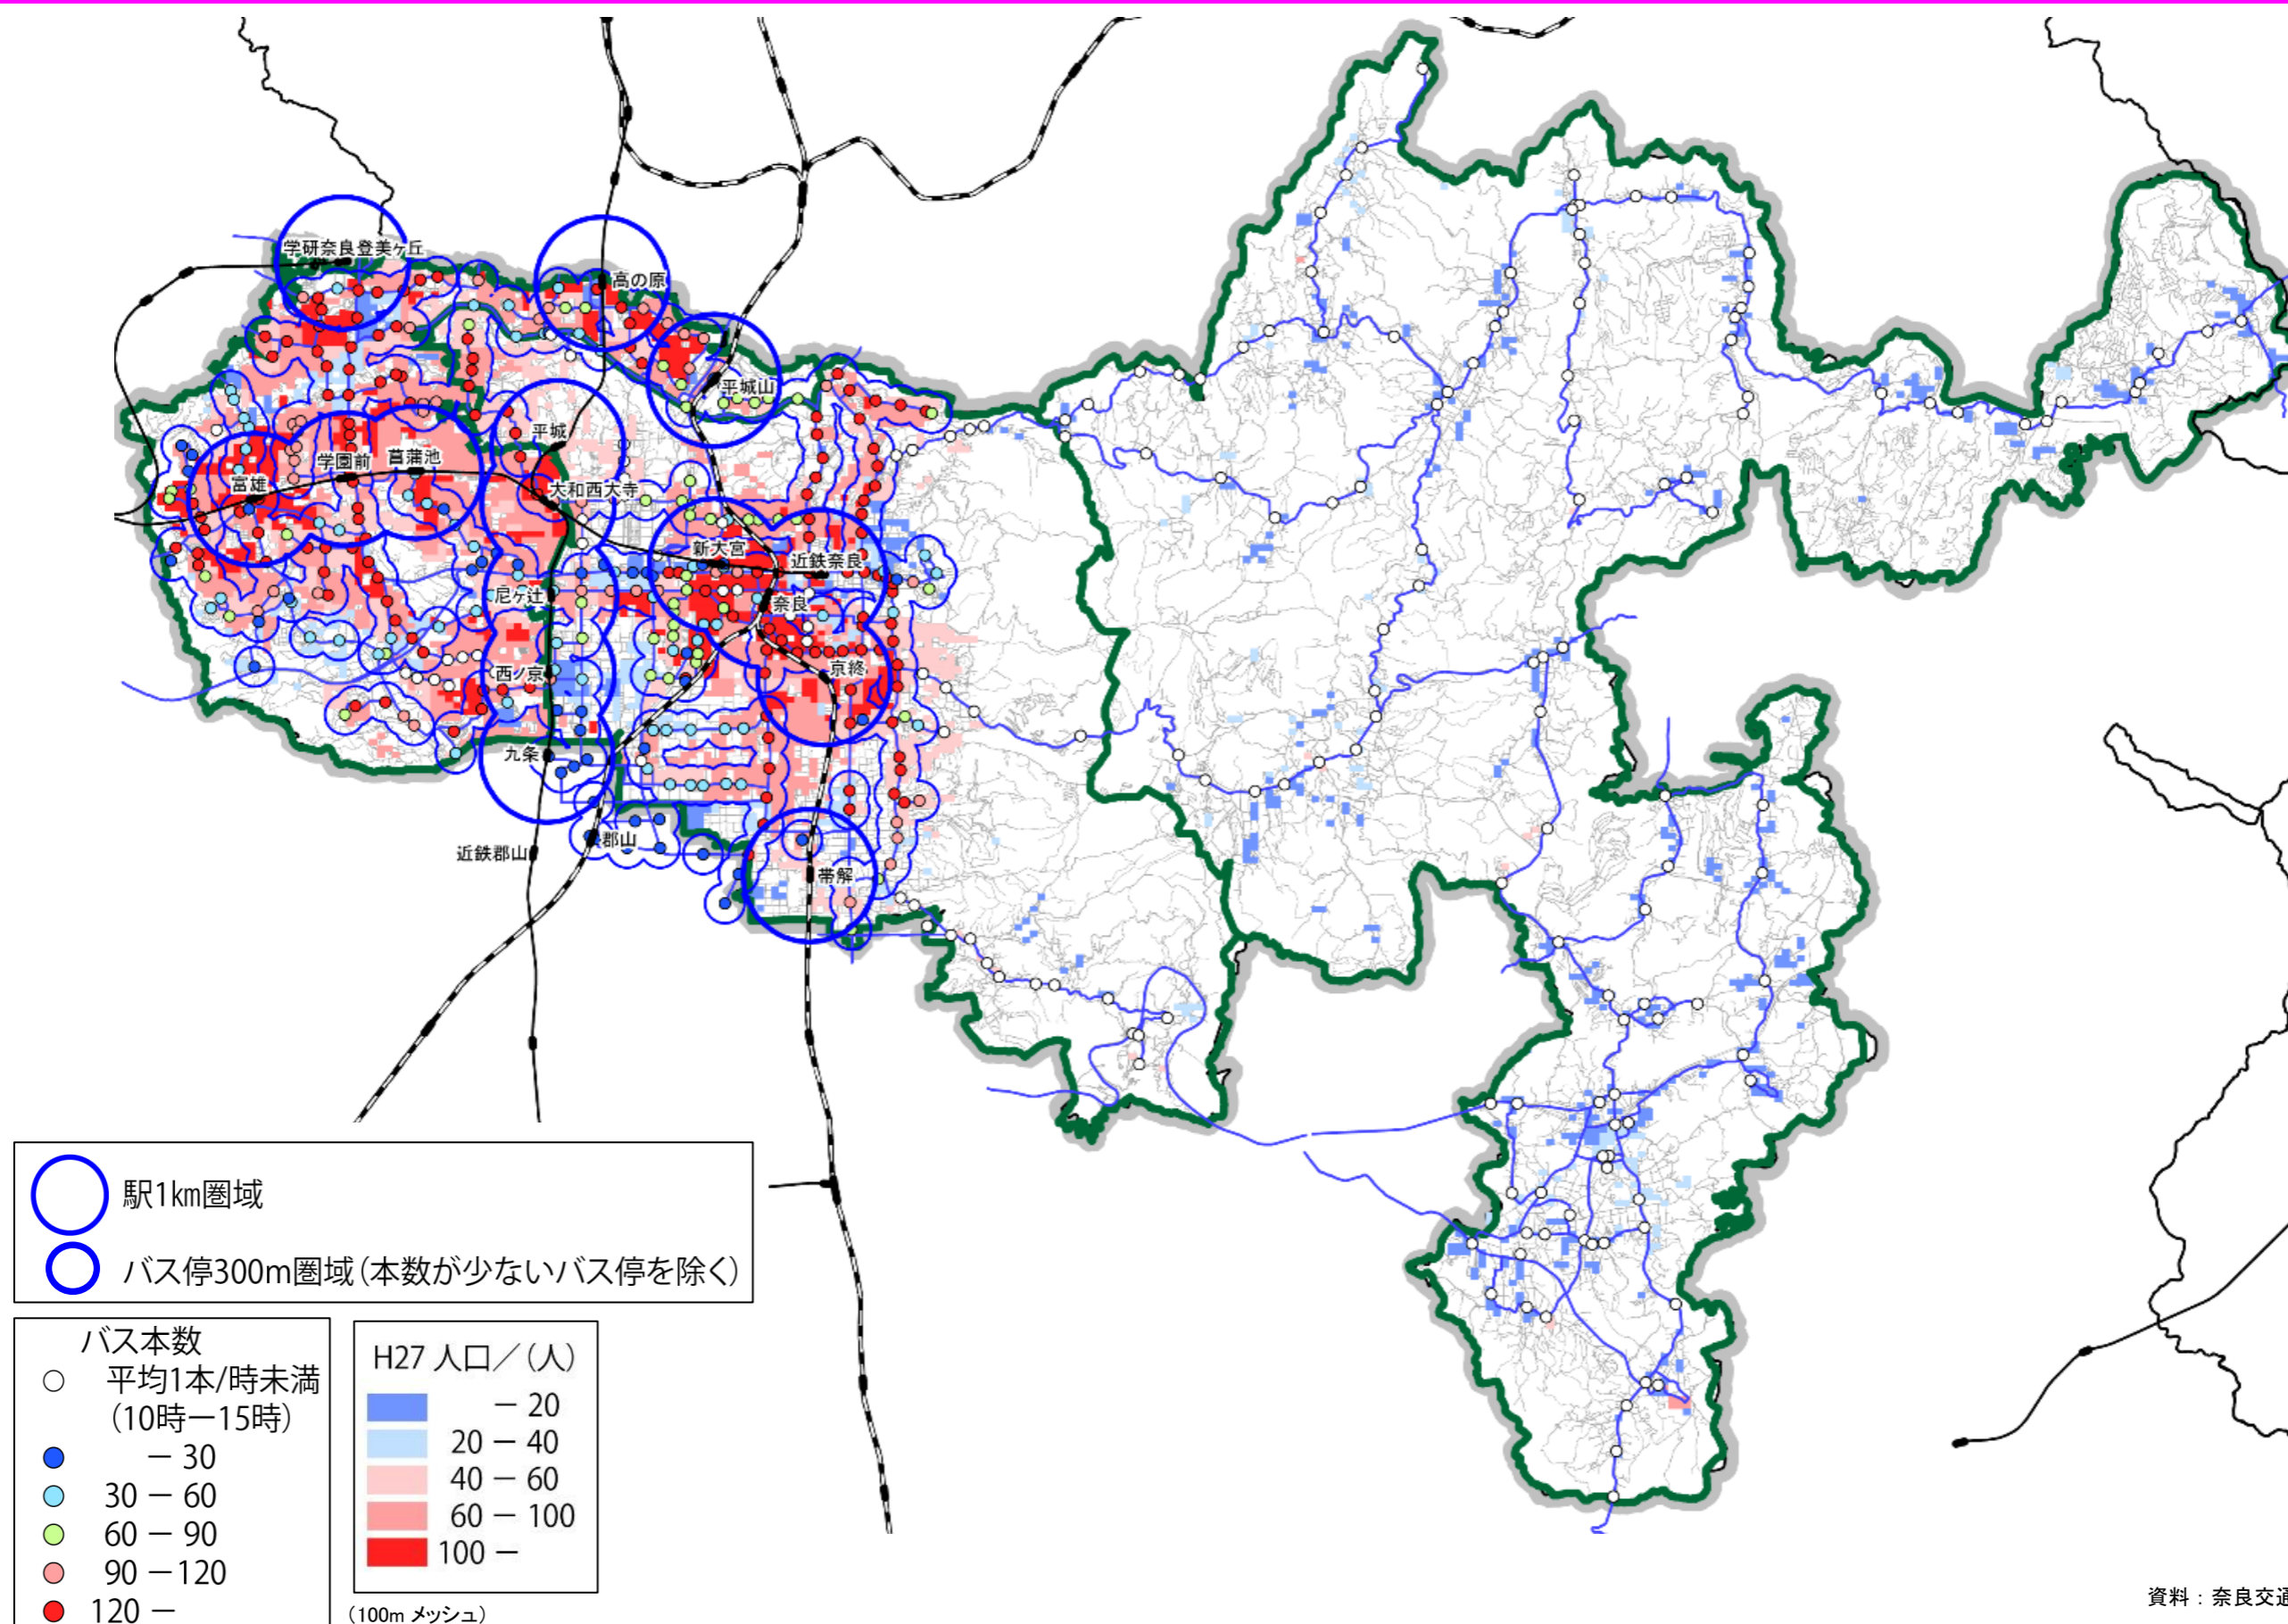

【参考2】公共交通空白地域図

出典：国勢調査
資料：奈良交通 HP、国土数値情報

公共交通空白・不便地域図

出典：国勢調査
資料：奈良交通 HP、国土数値情報