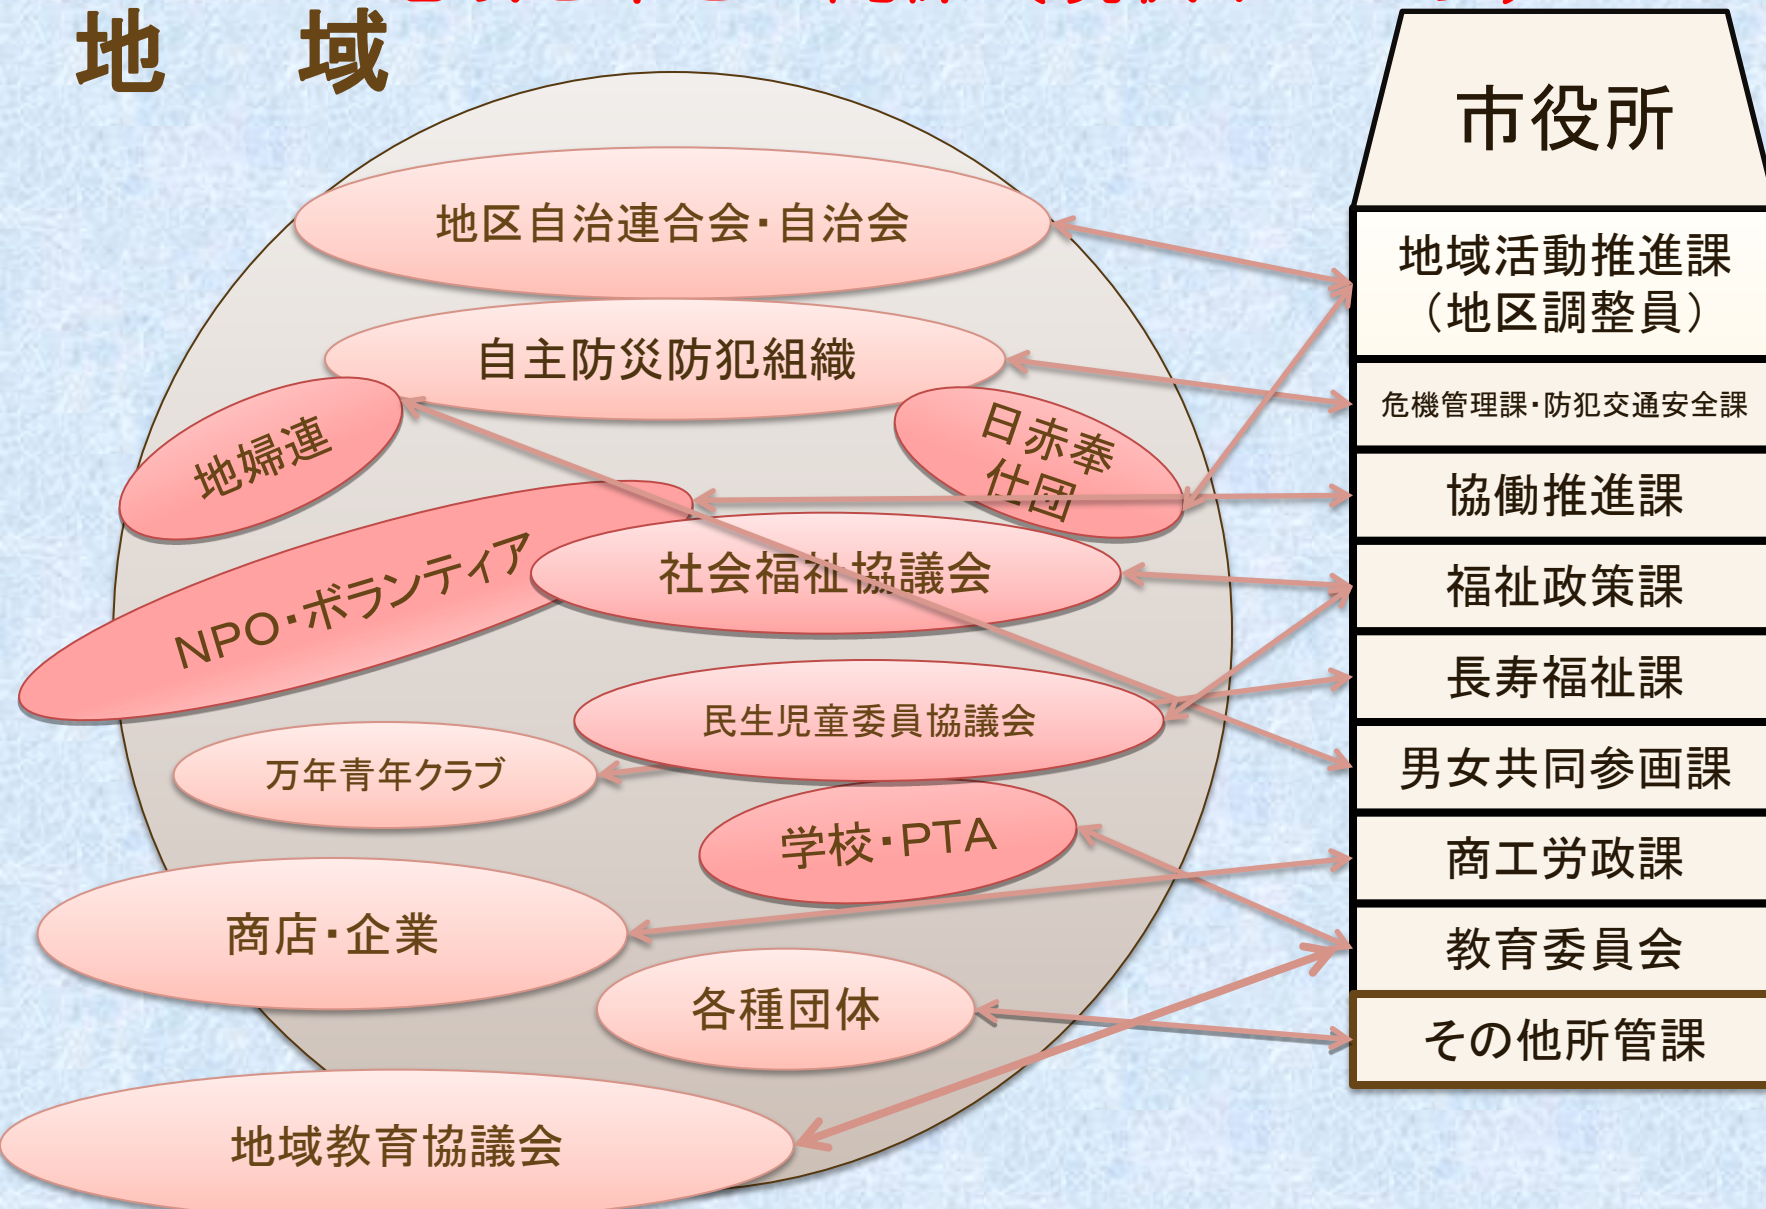

これからの地域と市の関係

地域と市との関係（現状イメージ）

地域

地域

行政

協働・連携

市長

地婦連

日赤奉仕団

万年青年クラブ

民生児童委員

自主防災防犯組織

自治会

地区自治連合会

社会福祉協議会

各種団体

長寿福祉課

男女共同参画課

商工労政課

教育委員会

その他所管課

(連携する仕組み)

(例) 新しい住民自治組織イメージ図