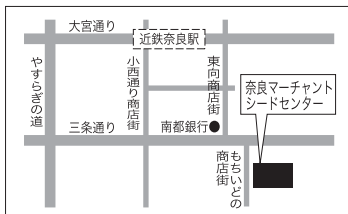

※写真はイベント参加ショップの商品イメージです。

【お問い合わせ：奈良市商工労政課 TEL.0742-34-4741】

主催：奈良市 協力：エヌ・アイ・プランニング

Sweets Marche

第3回 奈良まちなか市場

スイーツ・マルシェ

開催場所  
&  
参加SHOP一覧

### 【奈良マーチャントシードセンター】

住所：〒630-8217 奈良市橋本町3番地の1  
H P：http://www.nmsc.or.jp/

アクセス  
近鉄奈良駅下車、東向商店街南、  
もちいどの商店街入って南へ  
15m。  
近鉄奈良駅より徒歩約10分。