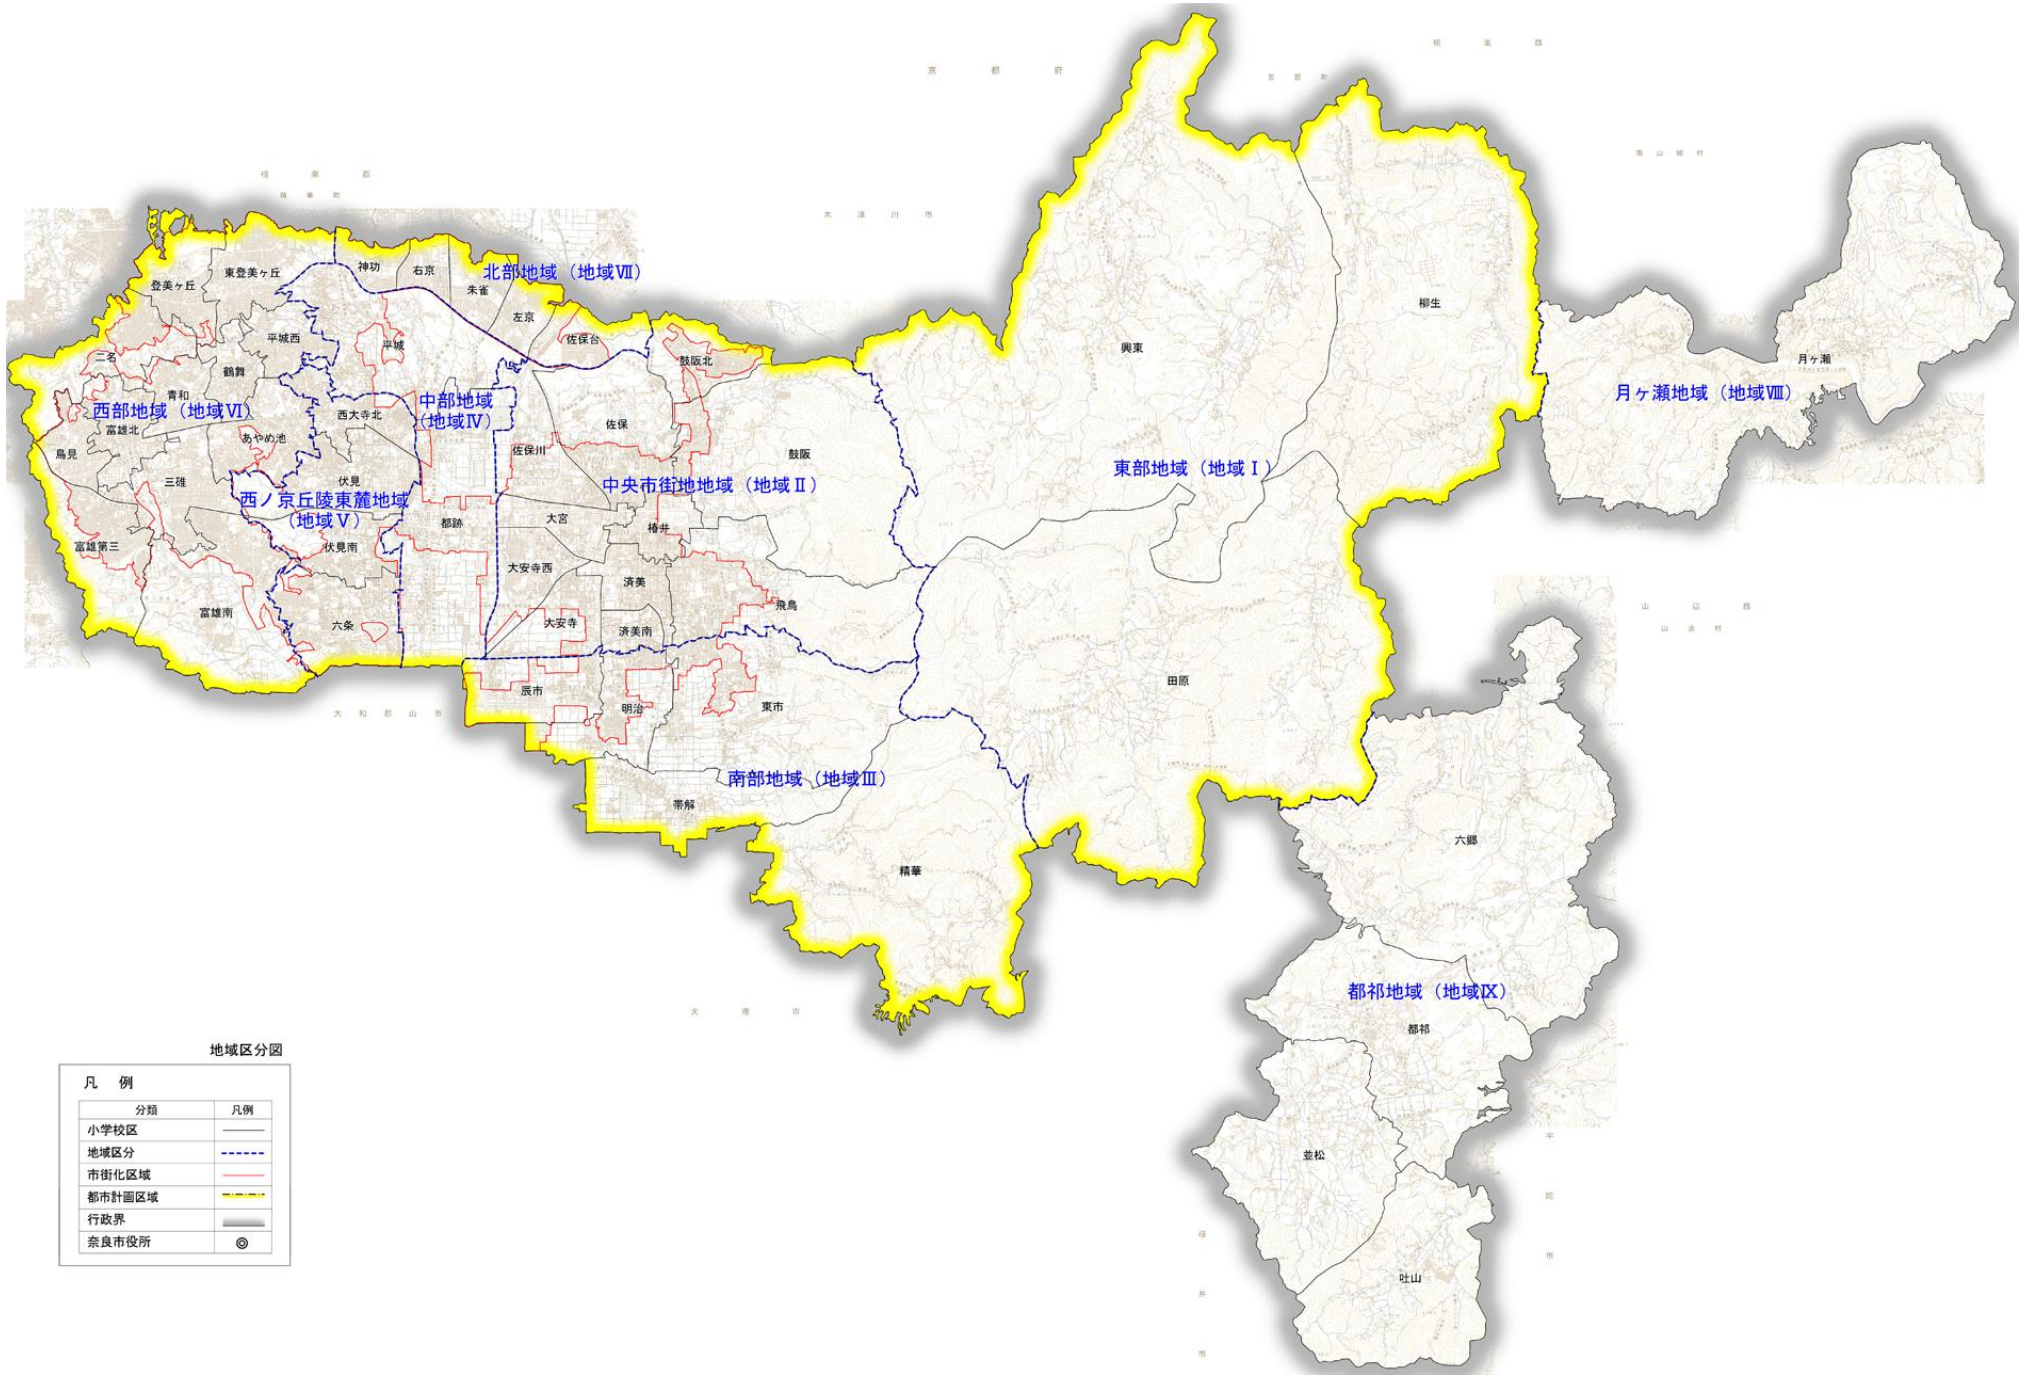

ワークショップ 地域区分図

地域区分図

凡例	
分類	凡例
小学校区	—
地域区分	---
市街化区域	—
都市計画区域	—
行政界	—
奈良市役所	◎