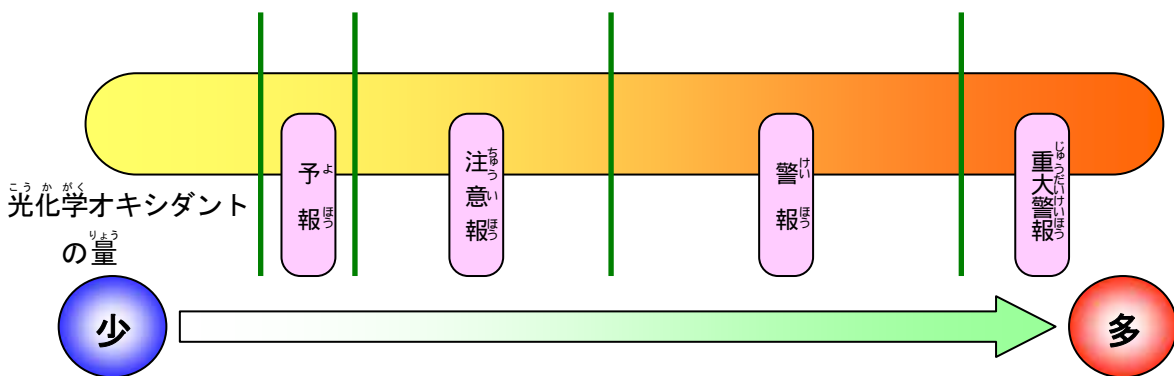

## こうかがく 光化学スモッグ

こうかがく  
光化学スモッグとは、じどうしゃ こうじょう などから出されるちっそさんかぶつ  
窒素酸化物  
ノックス (NO<sub>x</sub>) などからこうかがくはんのう  
光化学反応によりせいせい こうかがく  
生成する光化学オキシダントによ  
ってたいき おせん  
大気が汚染されることをいいます。こうかがく  
光化学スモッグがはっせい  
発生すると、  
たいき しろ  
大気が白っぽくどんよりとしたかん  
感じになり、め  
目がチカチカしたり、のど  
いた  
が痛くなったりします。

こうかがく はつれいかいすう じょうきよう  
光化学スモッグ発令回数 の 状 況

奈良市に  
ついて

水質の  
汚濁

大気汚染

地球  
温暖化

ごみと  
わたしたち  
たち

こうかがく はつれいくぶん  
光化学スモッグの発令区分

- 光化学スモッグ注意報が発令されたときは、できるだけ屋外での運動をさけ、屋内に入りましょう。
- 目やのどなどに刺激を感じた人は、水道水で洗眼やうがいをしてください。
- 症状がひどければ、お医者さんにみてもらいましょう。