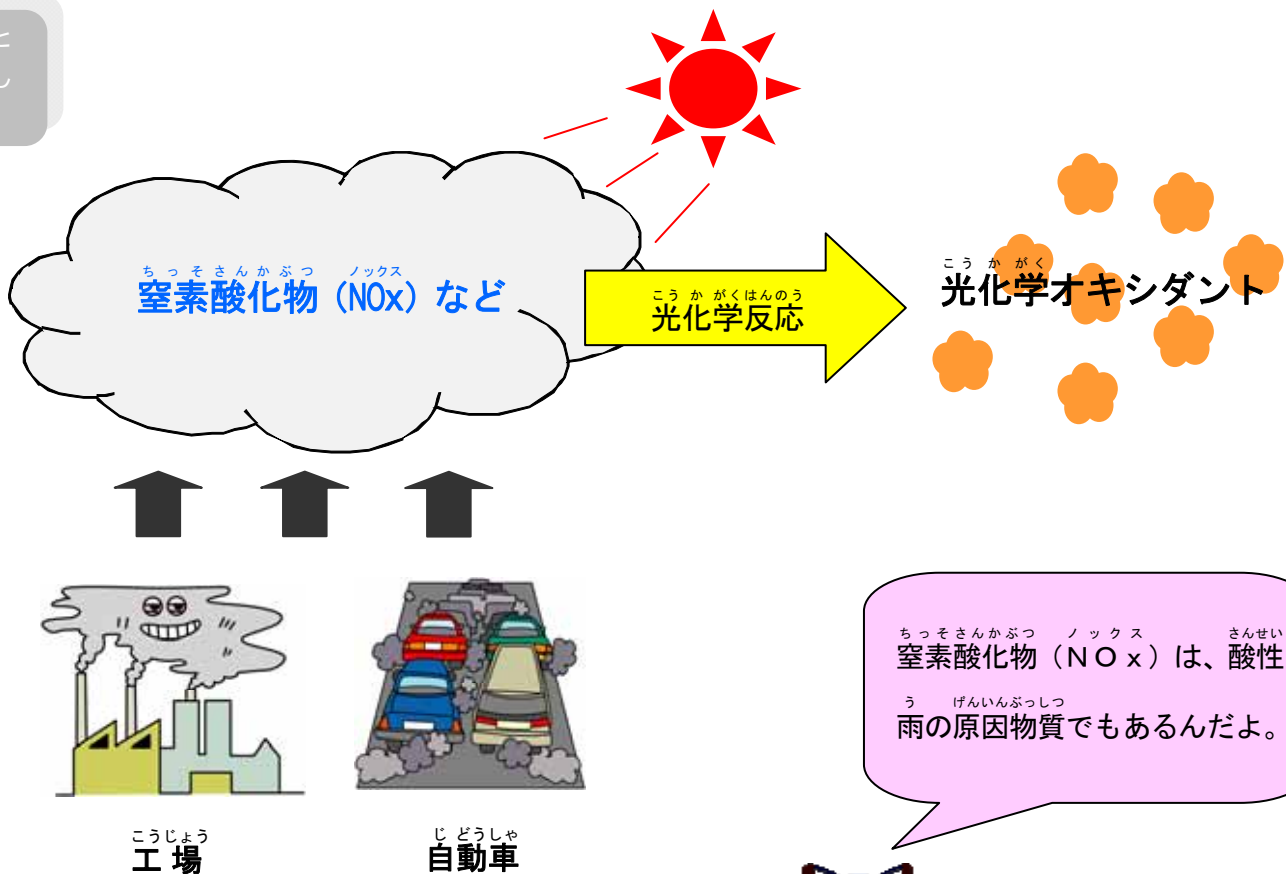

# たいき おせん 大気汚染

奈良市に  
ついて

水質の  
汚濁

大気汚染

地球  
温暖化

ごみと  
わたし  
たち

## こうかがく 光化学スモッグ

こうかがく  
光化学スモッグとは、じどうしゃ こうじょう などから出されるちっそさんかぶつ  
窒素酸化物  
ノックス (NO<sub>x</sub>) などからこうかがくはんのう  
光化学反応によりせいせい こうかがく  
生成する光化学オキシダントによ  
ってたいき おせん  
大気が汚染されることをいいます。こうかがく  
光化学スモッグがはっせい  
発生すると、  
たいき しろ  
大気が白っぽくどんよりとしたかん  
感じになり、め  
目がチカチカしたり、のど  
いた  
が痛くなったりします。

こうかがく はつれいかいすう じょうきよう  
光化学スモッグ発令回数 の 状 況

奈良市に  
ついて

水質の  
汚濁

大気汚染

地球  
温暖化

ごみと  
わたしたち  
たち

こうかがく はつれいくぶん  
光化学スモッグの発令区分

- 光化学スモッグ注意報が発令されたときは、できるだけ屋外での運動をさけ、屋内に入りましょう。
- 目やのどなどに刺激を感じた人は、水道水で洗眼やうがいをしてください。
- 症状がひどければ、お医者さんにみてもらいましょう。