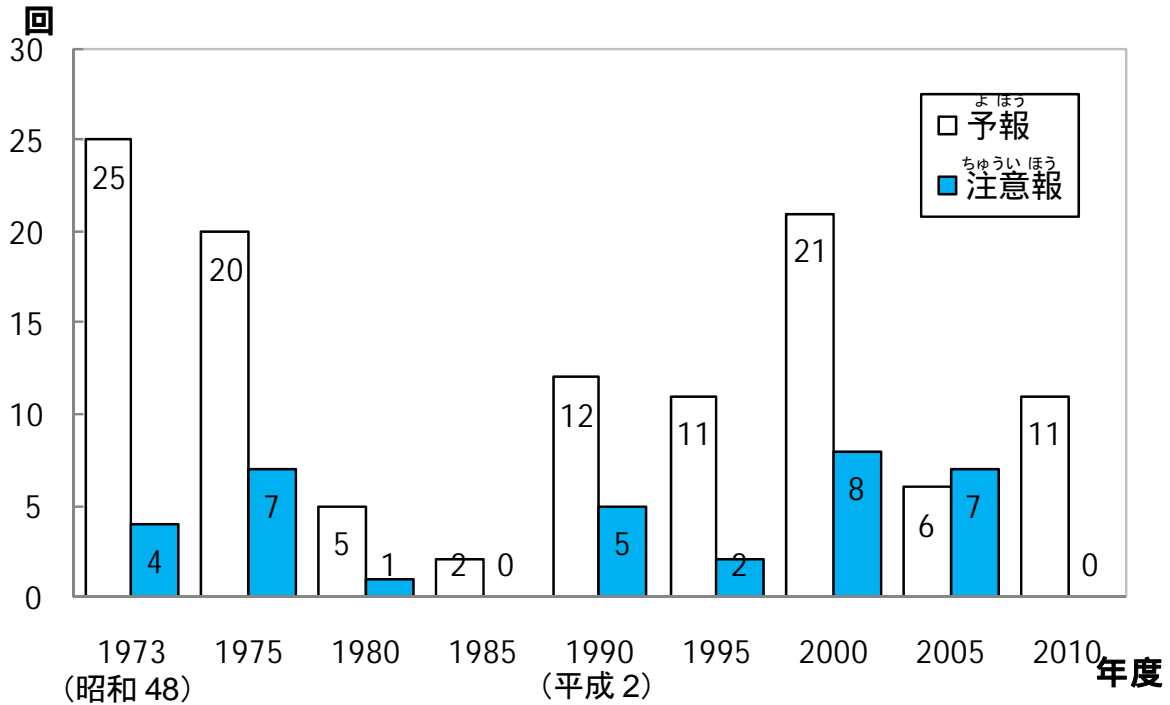

こうかがく はつれいかいすう じょうきよう
光化学スモッグ発令回数 の 状 況

奈良市に
ついて

水質の
汚濁

大気汚染

地球
温暖化

ごみと
わたしたち
たち