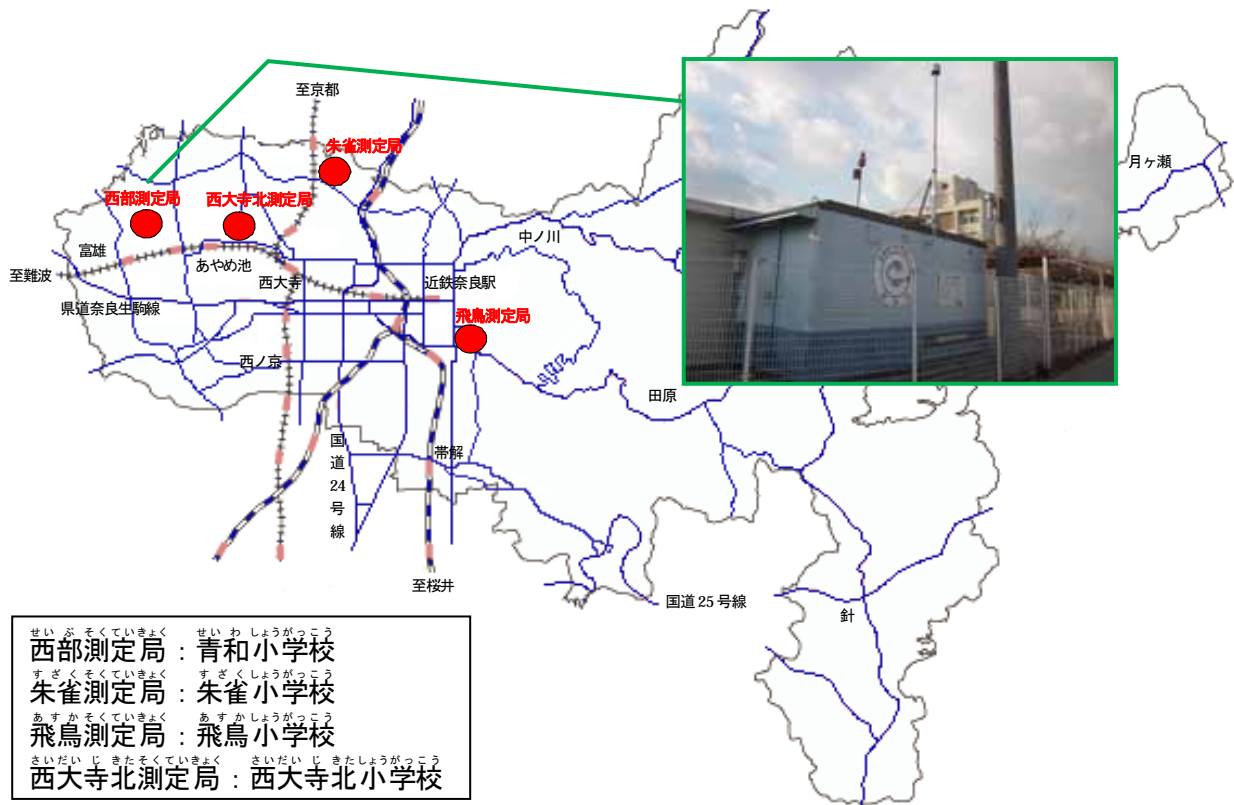

パソコン用 <http://mini.mag2.com/pc/m/M0092024.html>

げんざい たいき おせん み  
現在の大気汚染のデータを見るには？

かんきょうしょう たいき おせんぶつしつこういきかんし くん  
環境省 大気汚染物質広域監視システム「そらまめ君」

<http://soramame.taiki.go.jp>

ならし たいき そくていきょく せいぶ すざく あすか さいだいじきた  
奈良市では、4つの大気の測定局（西部、朱雀、飛鳥、西大寺北）で  
たいき つね かんし たいき おせん えん だ  
大気を常に監視しています。また、大気を汚染するばい煙などを出す  
こうじょう たちいりけん さ おこな  
工場などへの立入検査を行っています。