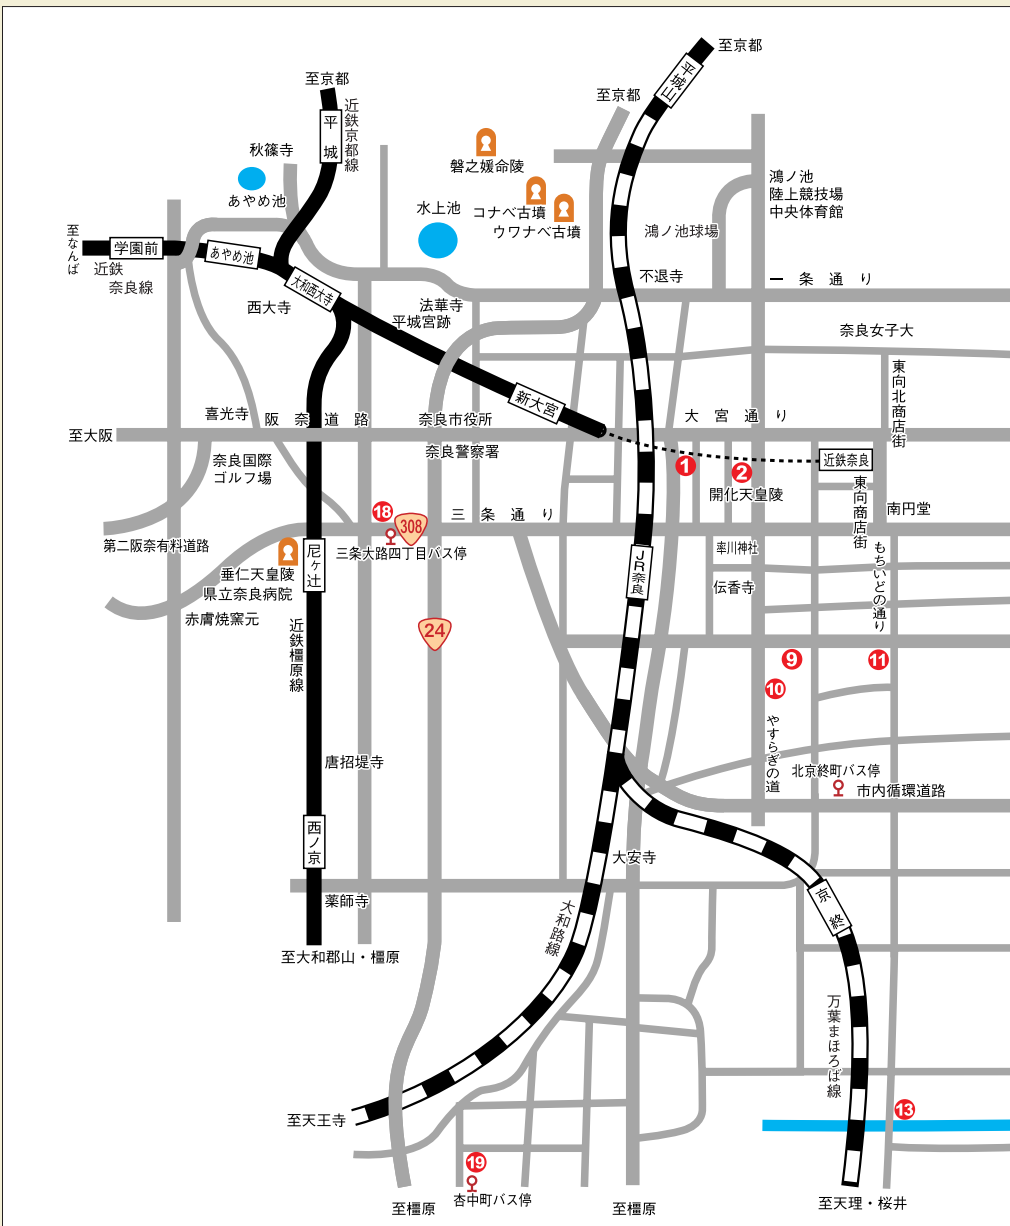

- ⑪鎮宅靈符神社と陰陽町
- ⑫木辻遊郭跡と遊女の墓
- ⑬市営屠場跡
- ⑭辛国神社
- ⑮北山十八間戸
- ⑯般若寺
- ⑰柳生磨崖碑
- ⑱RRセンター跡
- ⑲米田庄太郎生誕の碑
- 地藏
- 恵比須神社

なら じんけん まっぷ I

奈良の歴史を米感ごとく

- ①松井庄五郎頌徳碑
- ②林神社
- ③興福寺南大門跡
- ④植桜楓之碑
- ⑤菩提院大御堂
- ⑥影向の松
- ⑦天神社
- ⑧名勝大乘院庭園
- ⑨十念寺と北・南風呂町
- ⑩悲田院

「大仏殿虹梁木曳図」(部分)