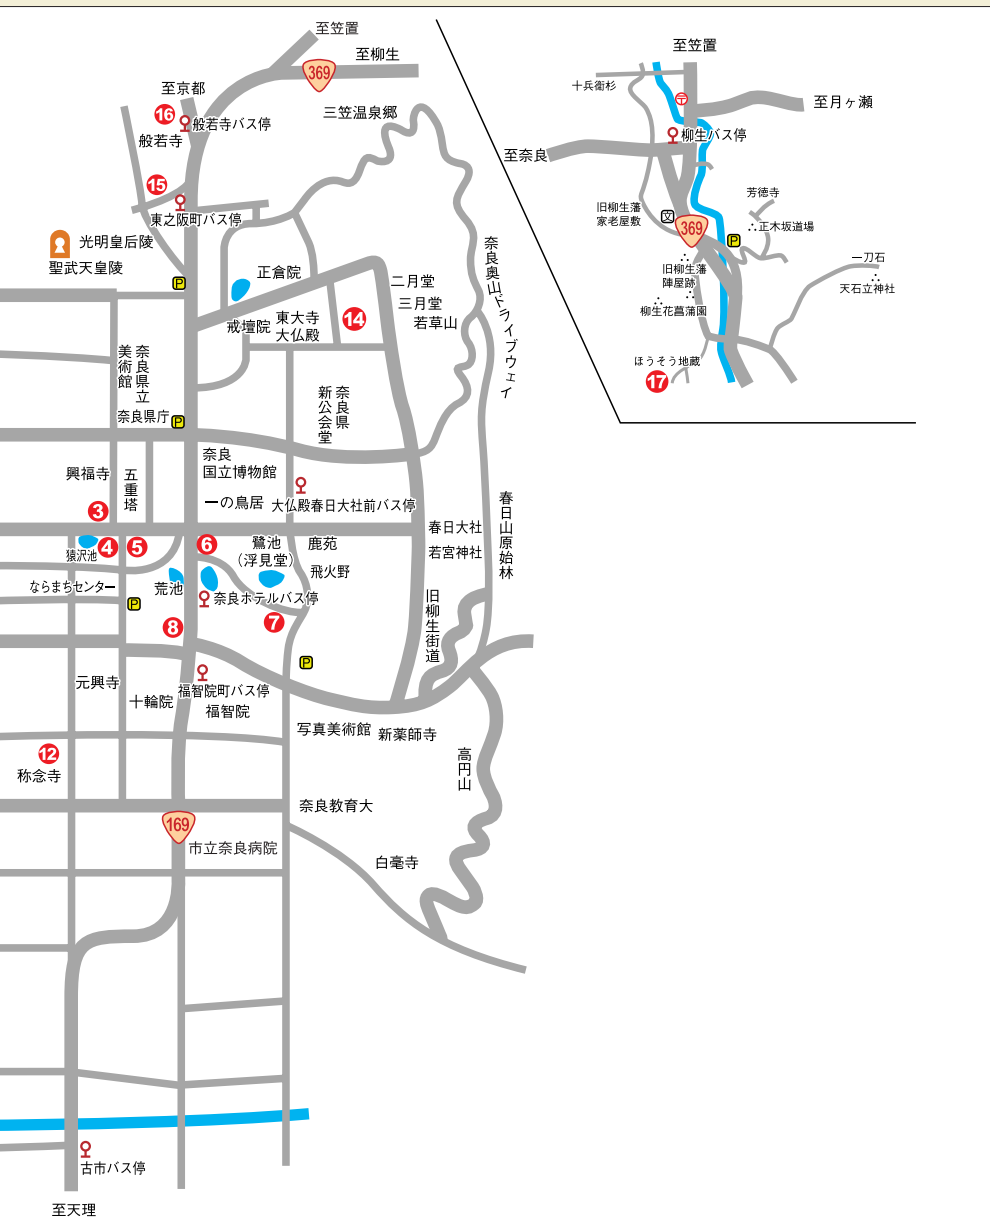

- ⑪鎮宅靈符神社と陰陽町
- ⑫木辻遊郭跡と遊女の墓
- ⑬市営屠場跡
- ⑭辛国神社
- ⑮北山十八間戸
- ⑯般若寺
- ⑰柳生磨崖碑
- ⑱RRセンター跡
- ⑲米田庄太郎生誕の碑
- 地藏
- 恵比須神社

なら じんけん まっぷ I

奈良の歴史を米感ごとく

- ①松井庄五郎頌徳碑
- ②林神社
- ③興福寺南大門跡
- ④植桜楓之碑
- ⑤菩提院大御堂
- ⑥影向の松
- ⑦天神社
- ⑧名勝大乘院庭園
- ⑨十念寺と北・南風呂町
- ⑩悲田院

「大仏殿虹梁木曳図」(部分)