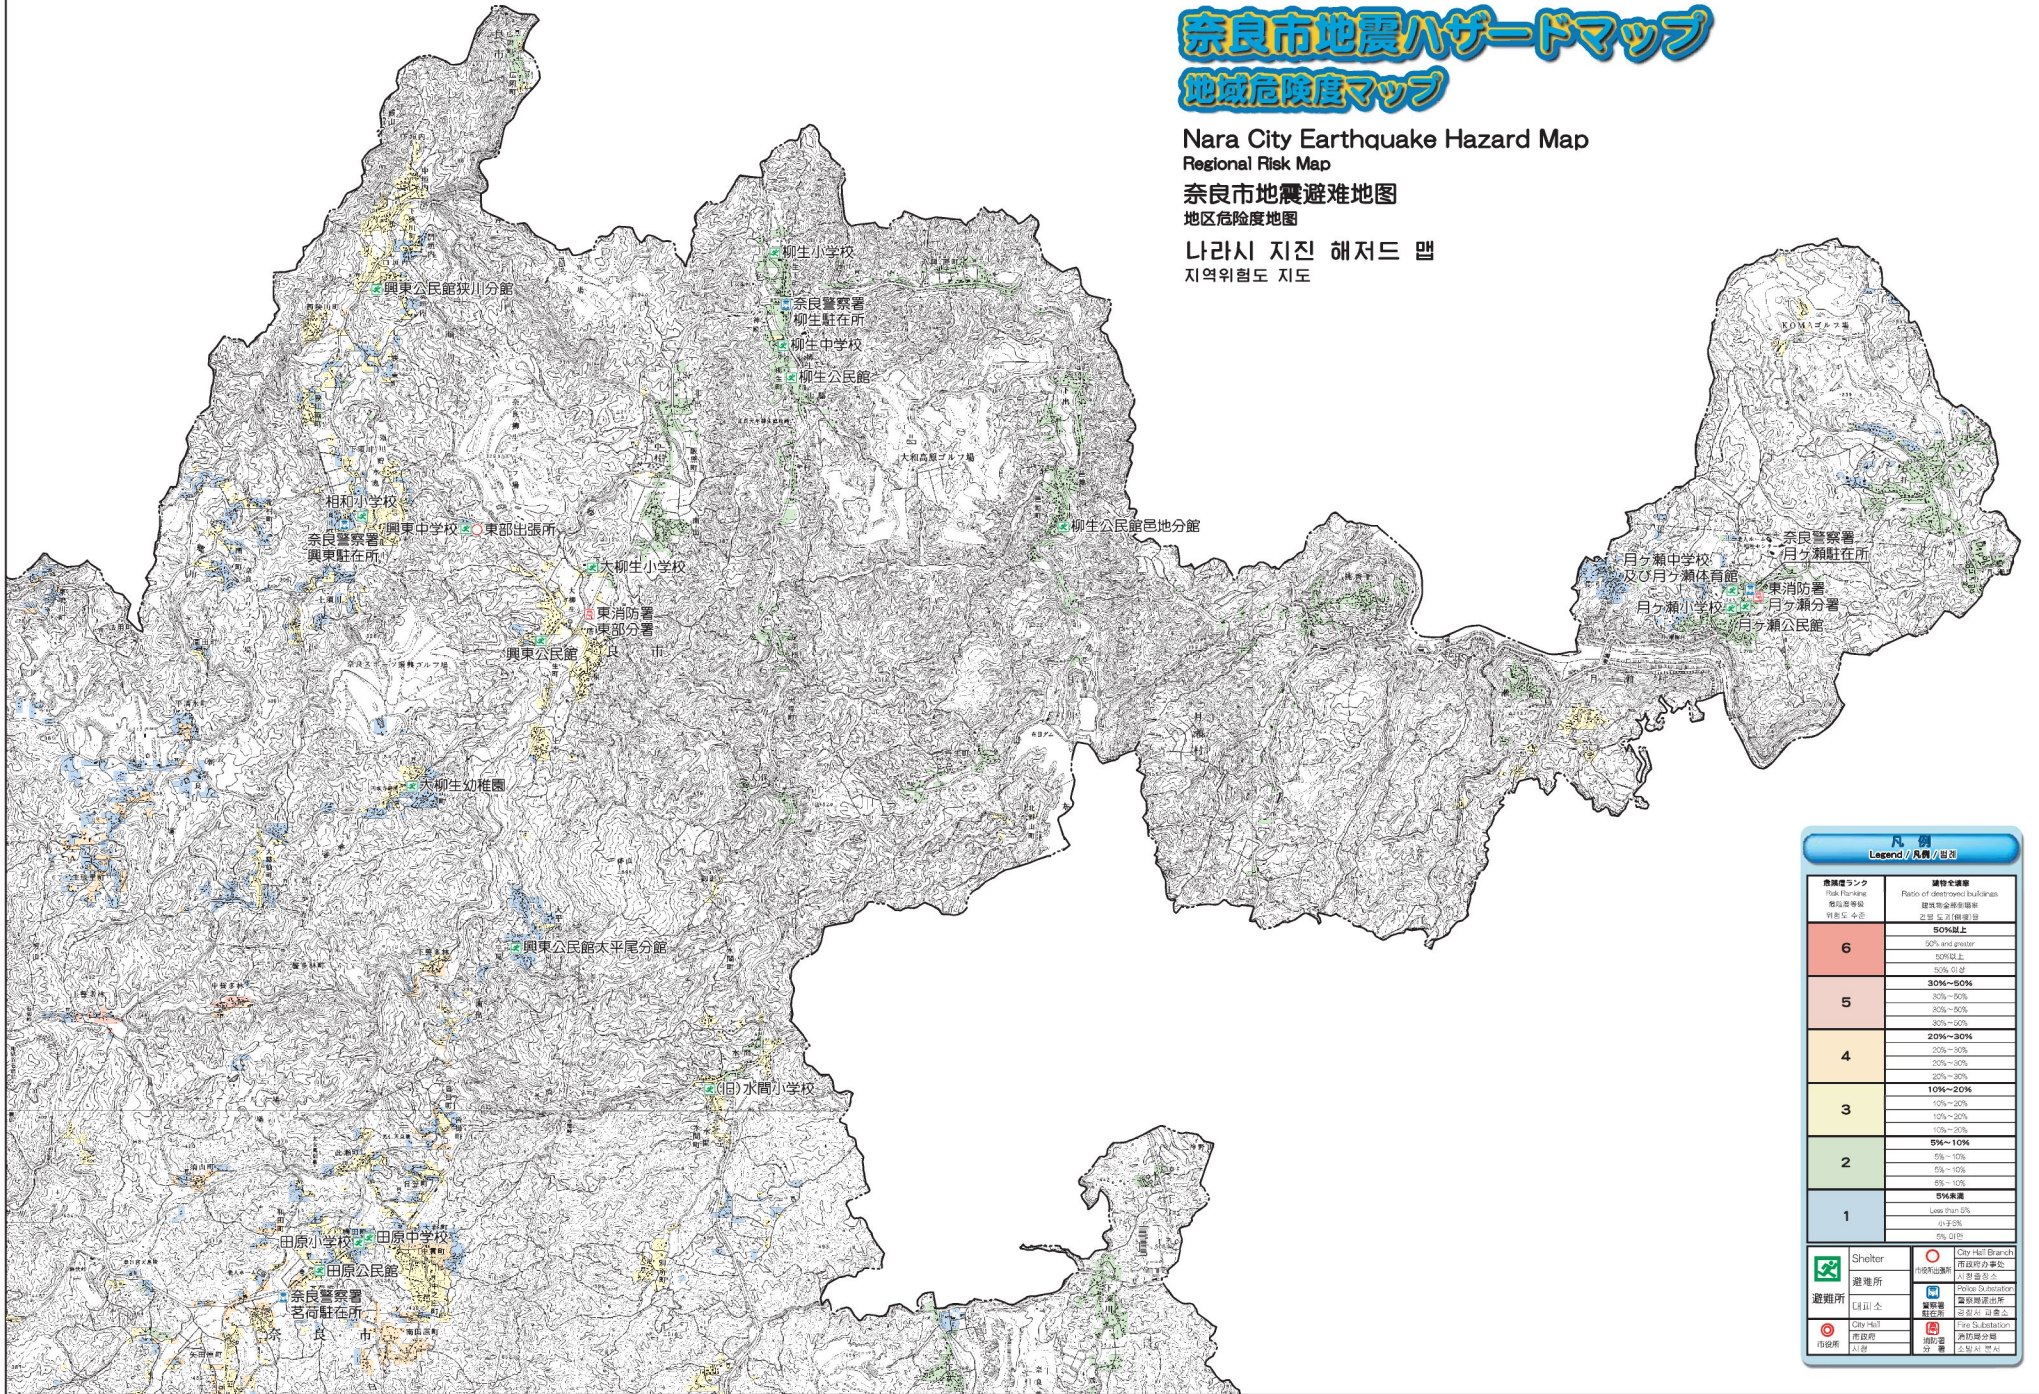

# 奈良市地震ハザードマップ

## 地域危険度マップ

Nara City Earthquake Hazard Map  
Regional Risk Map

奈良市地震避難地図  
地区危険度地図

나라시 지진 해저드 맵  
지역위험도 지도

凡例 Legend / 凡例 / 目録	
危険度ランク Hazard Rank 危険度等級 위험도 등급	建物全壊率 Ratio of destroyed buildings 建物全壊率 완전히 파괴된 건물비율
6	50%以上
	50% and greater
5	30%~50%
	30%~50%
4	20%~30%
	20%~30%
3	10%~20%
	10%~20%
2	5%~10%
	5%~10%
1	5%未満 Less than 5%
	Less than 5%
避難所 Shelter	市役所支店 City Hall Branch
避難所 避難所 避難所	警察署 Police Station
市役所 市役所	消防署 Fire Station