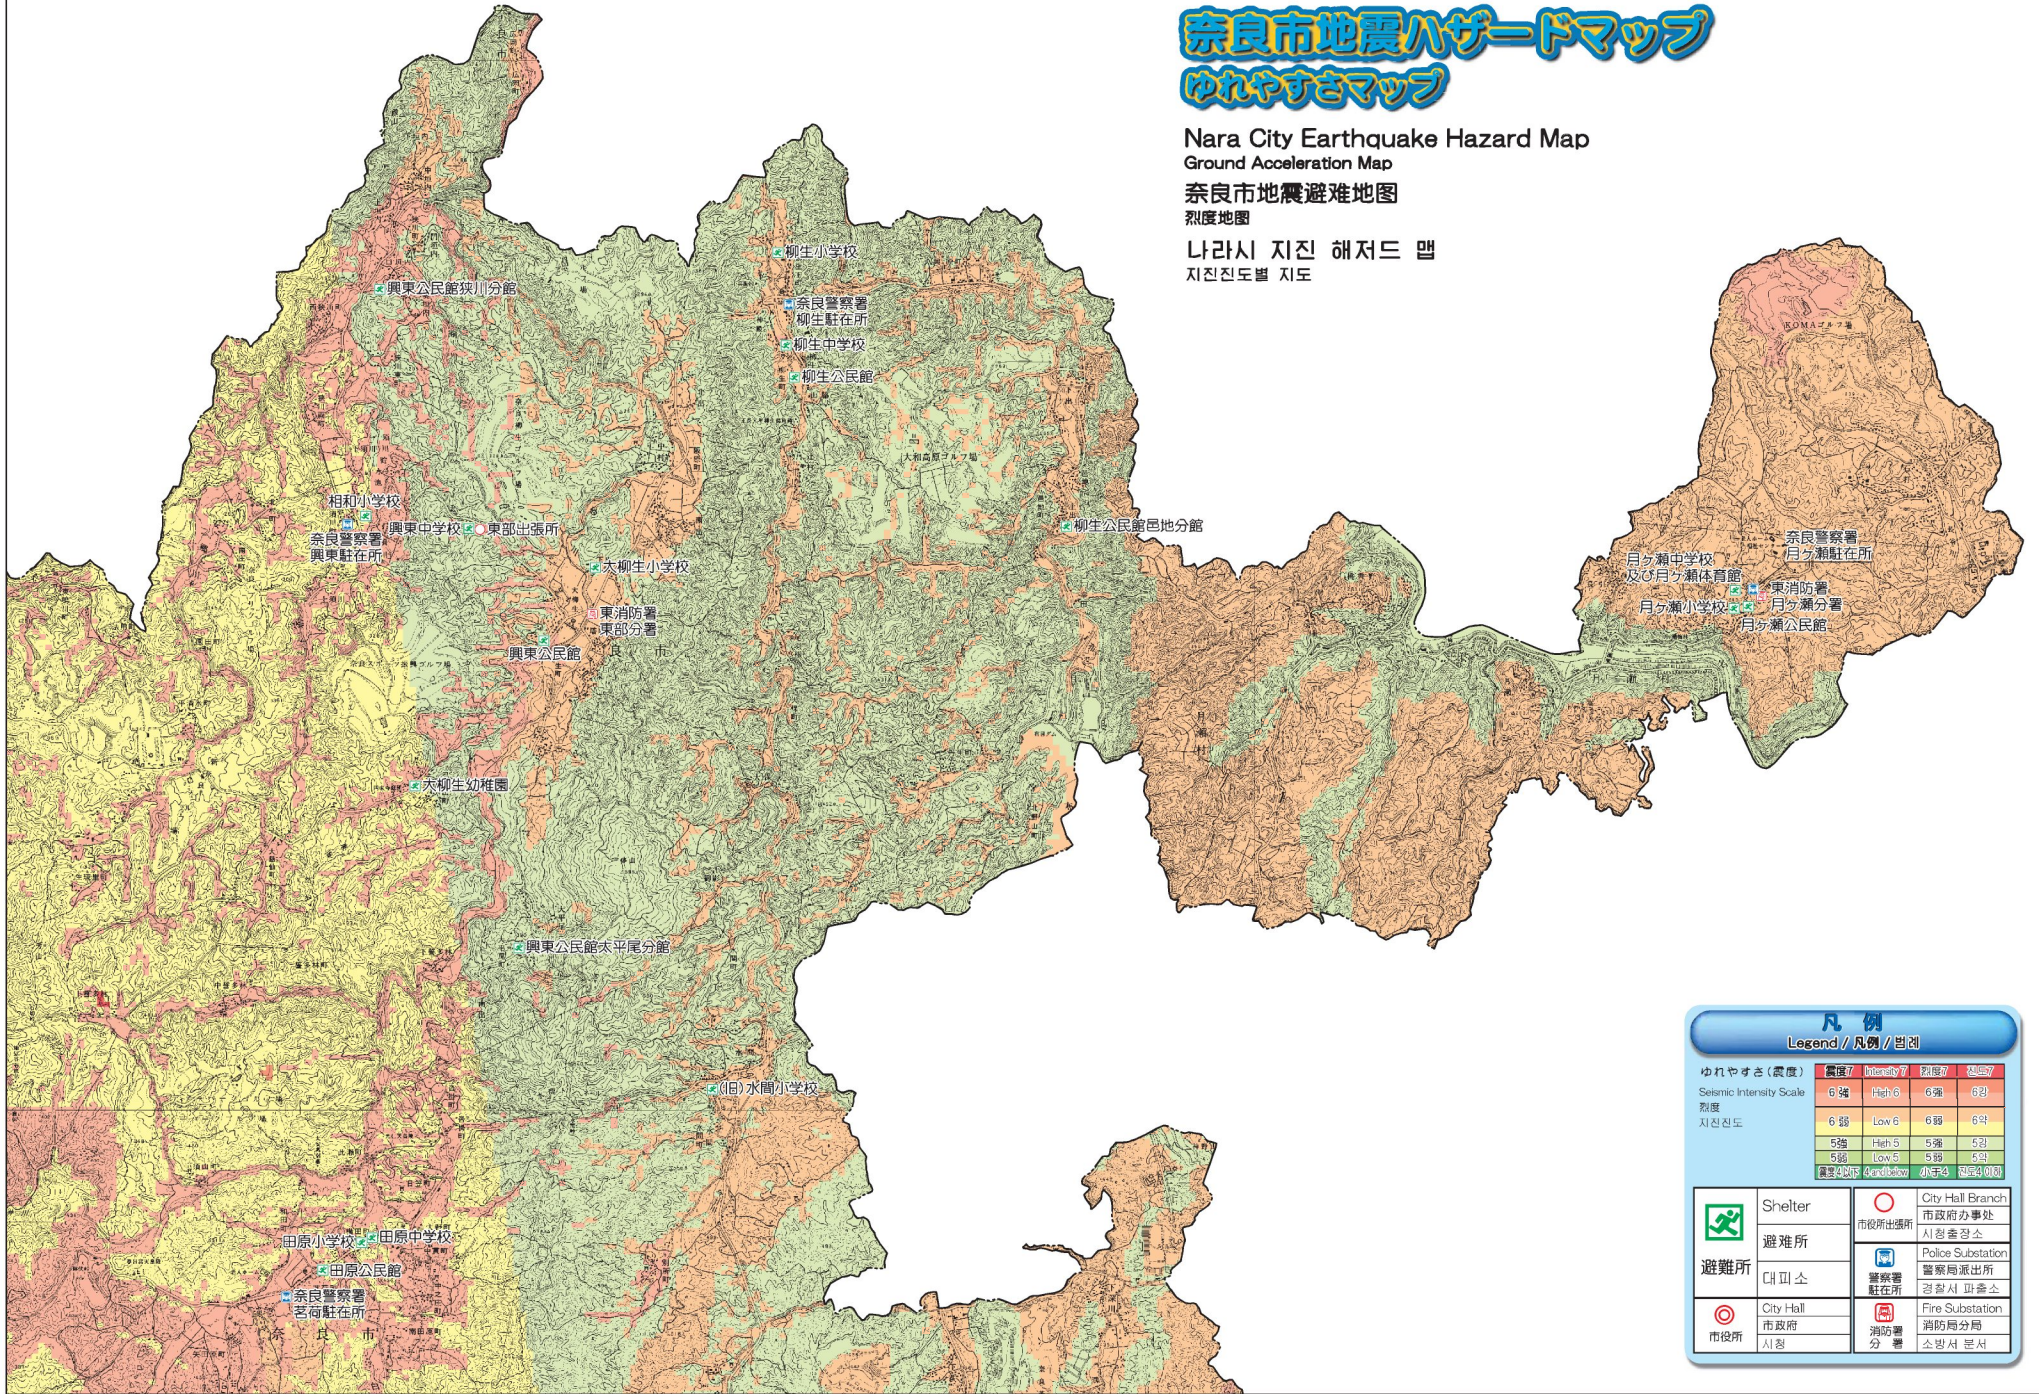

奈良市地震ハザードマップ

ゆれやすさマップ

Nara City Earthquake Hazard Map
Ground Acceleration Map

奈良市地震避難地図
烈度地図

나라시 지진 해저드 맵
지진진도별 지도

凡例
Legend / 凡例 / 범례

ゆれやすさ (震度)	震度7	Intensity 7	震度7	震度7
Seismic Intensity Scale	6 強	High 6	6 強	6 强
烈度	6 强	Low 6	6 强	6 强
지진진도	6 强	Low 6	6 强	6 强
	5 强	High 5	5 强	5 强
	5 强	Low 5	5 强	5 强
	震度4以下	4 or below	小年3	小年3 0.30

	Shelter		City Hall Branch
	避難所		市政府办事处
	대피소		시청 출장소
	City Hall		Police Substation
	市政府		警察署派出所
	시청		경찰서 파출소
	City Hall		Fire Substation
	市政府		消防局分局
	시청		소방서 분서