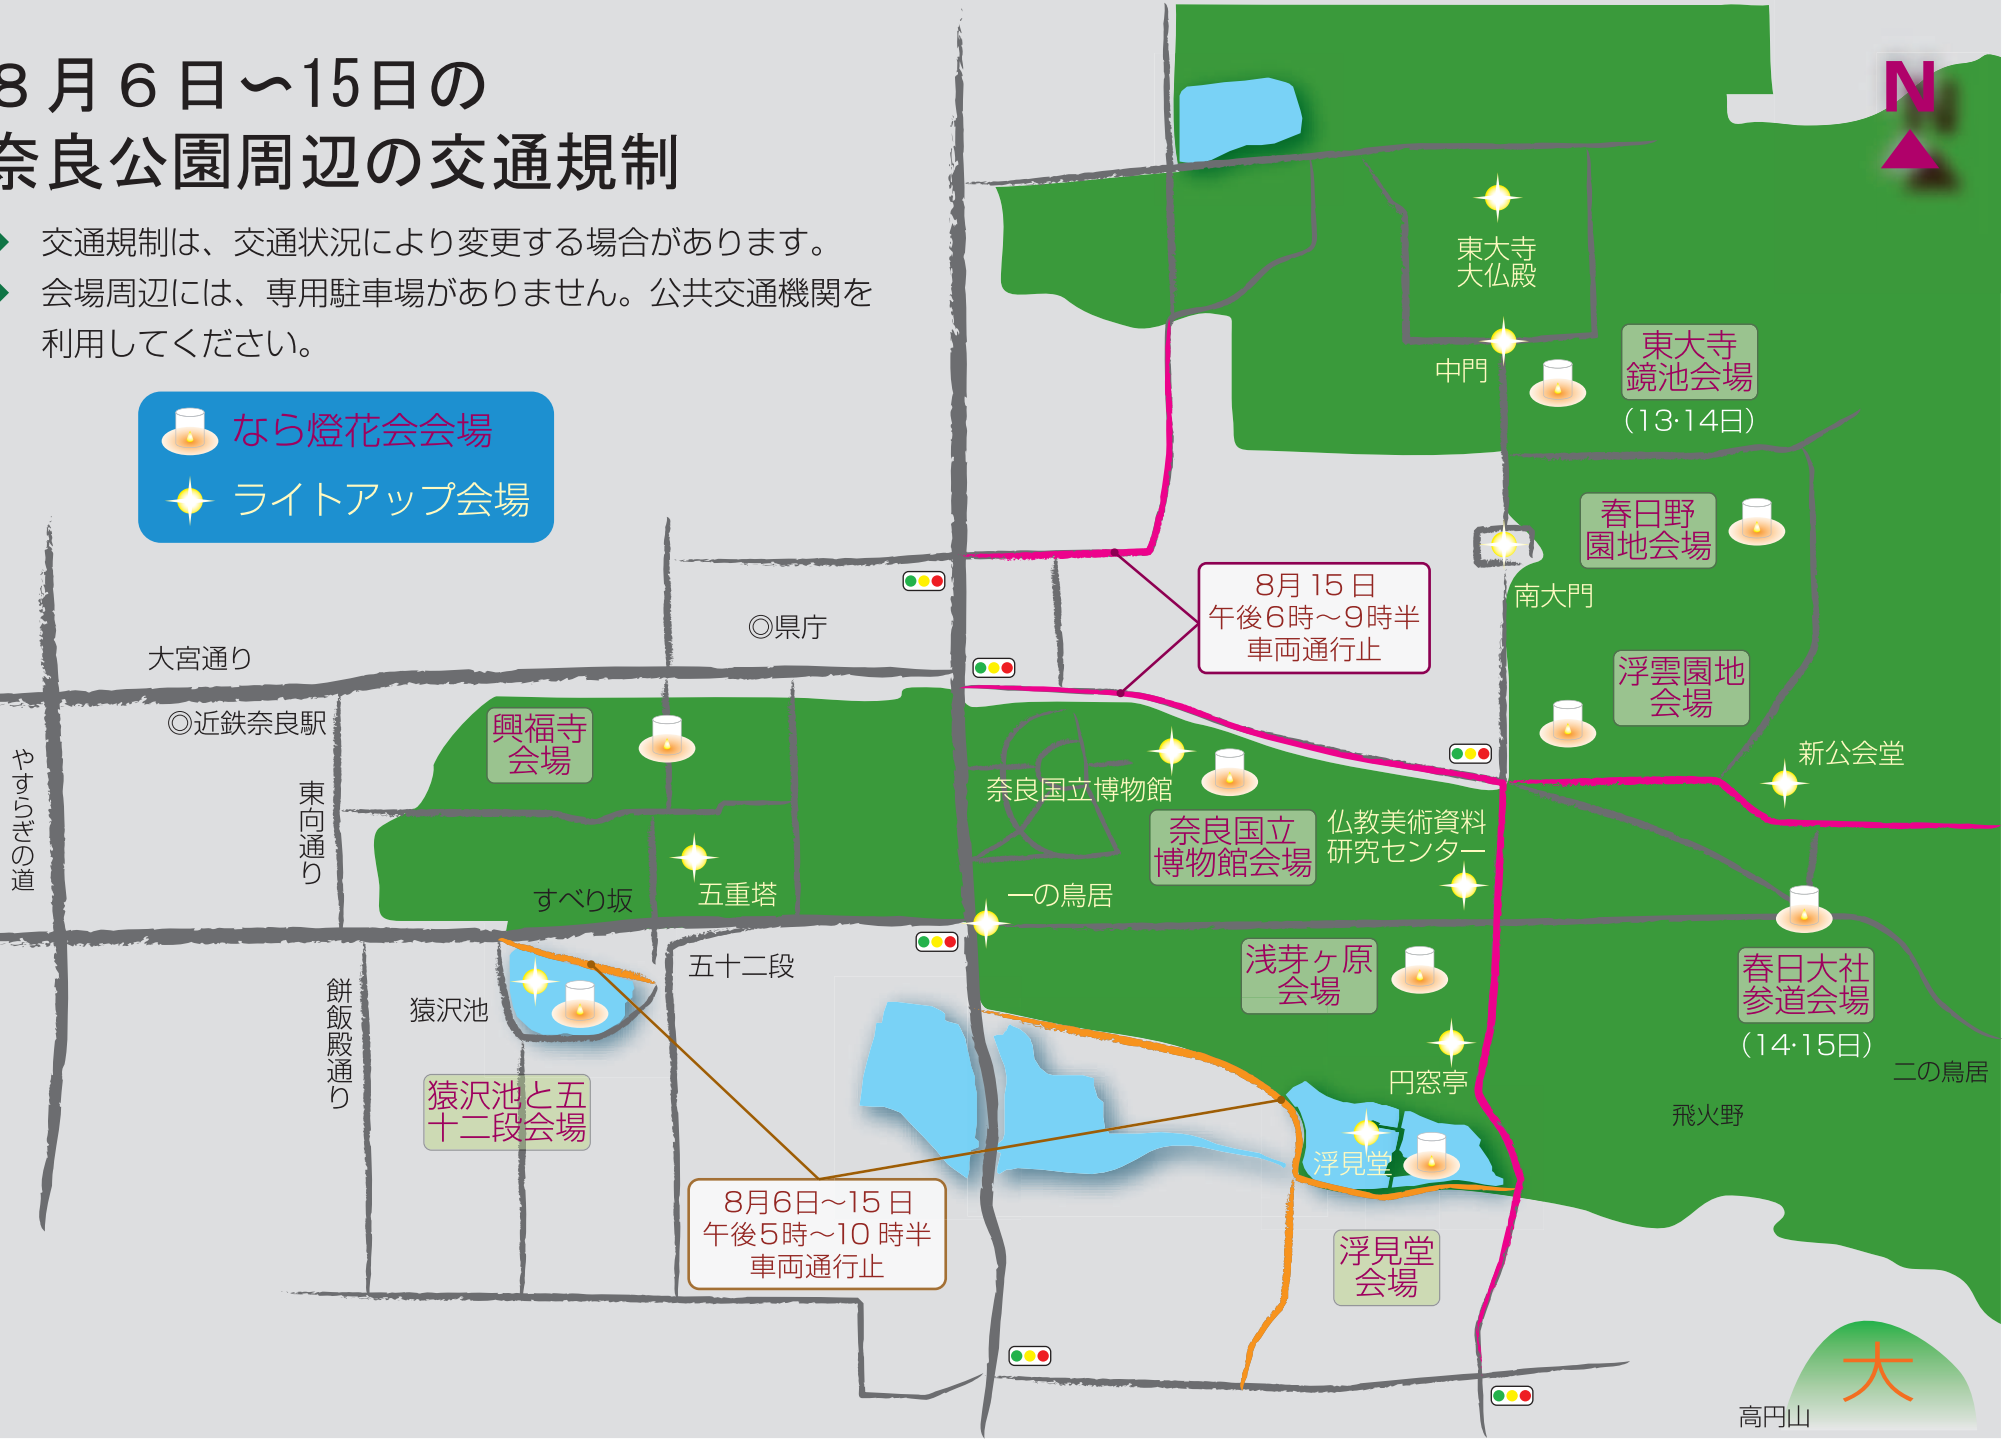

8月6日～15日の 奈良公園周辺の交通規制

- ◆ 交通規制は、交通状況により変更する場合があります。
- ◆ 会場周辺には、専用駐車場がありません。公共交通機関をご利用ください。

なら燈花会会場

ライトアップ会場

大

高円山