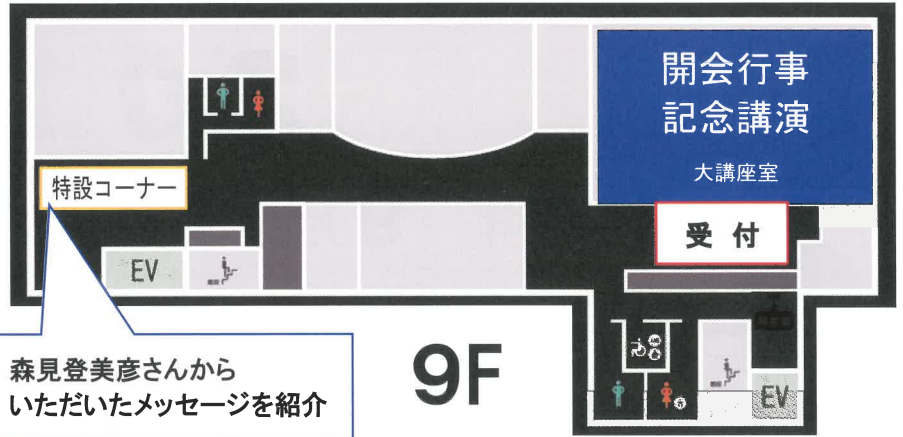

ブックフェスタ MAP

当日スケジュール

9:15～ 9:25 受付 9F受付 10:30以降は8F EVホール前にて受付を行います。

9:30～ 9:50 開会行事

9:55～10:55 第1部 記念講演

11:00～12:00 第2部 としょリンピック

体験・展示ブース

9F

5つのブースを回って 8F
スタンプを集めよう!

アクセスガイド

- JR 奈良駅西口から南へ約 200m
- 駐車台数に限りがあるため、できるだけ公共交通機関をご利用ください。
- はぐくみセンター専用駐車場を利用した場合のみ、受付にて駐車券を配布します。なお、満車の際は駐車することができません。