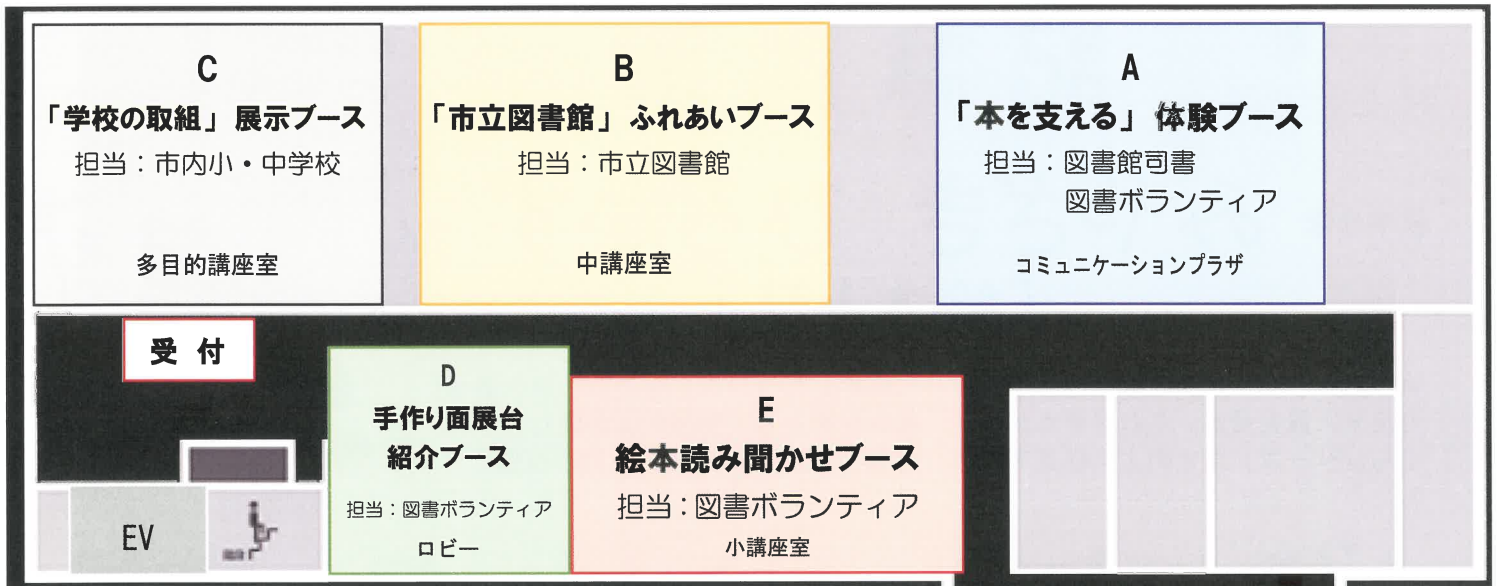

ブックフェスタ MAP

当日スケジュール

9:15～ 9:25 受付 9F受付 10:30以降は8F EVホール前にて受付を行います。

9:30～ 9:50 開会行事

9:55～10:55 第1部 記念講演

11:00～12:00 第2部 としょリンピック

体験・展示ブース

9F

5つのブースを回って 8F
スタンプを集めよう!

アクセスガイド

- JR 奈良駅西口から南へ約 200m
- 駐車台数に限りがあるため、できるだけ公共交通機関をご利用ください。
- はぐくみセンター専用駐車場を利用した場合のみ、受付にて駐車券を配布します。なお、満車の際は駐車することができません。