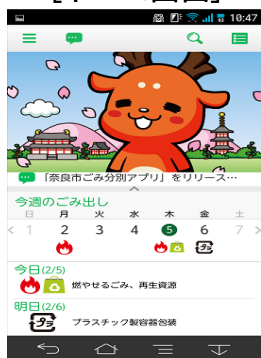

奈良市ごみ分別アプリ

【基本機能】

■収集日カレンダー

一つの画面で今日と明日、週ごと、月ごとのごみ収集日を確認することができます。

■アラート機能

収集予定のごみ種別を前日と当日にアラートでお知らせします。時間は自由に設定することができます。ごみの出し忘れ防止に役立ちます。

■ごみ分別事典・ごみの出し方

品目ごとにごみの出し方を確認できます。検索性の高い仕組みを使っているため、探しているものを簡単に見つけることができます。また、ごみの出し方のページにて、ごみの種類ごとに出し方の確認をすることができます。

■ごみ分別リサイクルゲーム

ゲームを楽しみながらリサイクルについて、学ぶことができます。

■お知らせ

収集日変更のお知らせや市からのイベント情報などを確認することができます。

【アプリ画面】

[ホーム画面]

[月間カレンダー]

[ごみ分別事典]

[ごみの出し方]

[よくある質問]

[拠点回収MAP]

[ゲーム画面(1)]

[ゲーム画面(2)]

【アプリインストール方法】

①「App Store」、「Google Play」で「奈良市ごみ分別アプリ」と検索しますと、「奈良市ごみ分別アプリ」のインストール画面へ移動します。

②QRコードを読み取る。