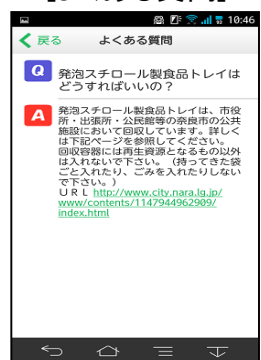

■よくある質問

Q&A方式で、よく問い合わせいただく情報を確認することができます。

■拠点回収MAP

再生資源回収場所や使用済小型家電回収ボックスの設置場所を地図上で確認することができます。

■関連業者

奈良市で許可を出している一般廃棄物収集運搬業許可業者・一般廃棄物処分業許可業者を確認することができます。

■問い合わせ先

奈良市のごみに関する関連部署の問い合わせ先を確認することができます。

■ごみ分別リサイクルゲーム

ゲームを楽しみながらリサイクルについて、学ぶことができます。

■お知らせ

収集日変更のお知らせや市からのイベント情報などを確認することができます。

【アプリ画面】

[ホーム画面]

[月間カレンダー]

[ごみ分別事典]

[ごみの出し方]

[よくある質問]

[拠点回収MAP]

[ゲーム画面(1)]

[ゲーム画面(2)]

【アプリインストール方法】

①「App Store」、「Google Play」で「奈良市ごみ分別アプリ」と検索しますと、「奈良市ごみ分別アプリ」のインストール画面へ移動します。

②QRコードを読み取る。