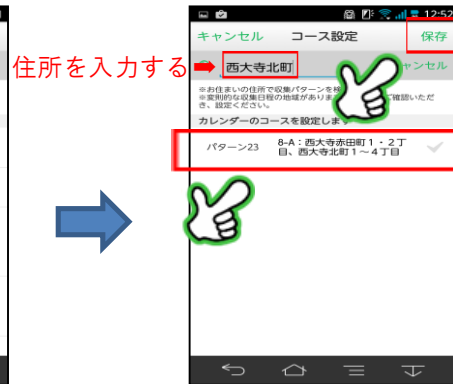

[ごみの出し方]

[よくある質問]

[拠点回収MAP]

[ゲーム画面(1)]

[ゲーム画面(2)]

【アプリインストール方法】

①「App Store」、「Google Play」で「奈良市ごみ分別アプリ」と検索しますと、「奈良市ごみ分別アプリ」のインストール画面へ移動します。

②QRコードを読み取る。

<Android端末をお使いの方>

<iPhone又はiPad端末をお使いの方>

※「QRコードは株式会社デンソーウェブの登録商標です。」

【初期設定方法】

①インストール後、スマートフォン画面より「奈良市ごみ分別アプリ」のアイコンをタップします。

②収集コースを設定します。

③自分のお住まいの収集パターンをタップし、右上の保存をタップします。

④初期設定は完了です。