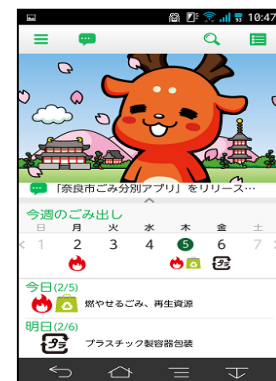

[ごみの出し方]

[よくある質問]

[拠点回収MAP]

[ゲーム画面(1)]

[ゲーム画面(2)]

【アプリインストール方法】

①「App Store」、「Google Play」で「奈良市ごみ分別アプリ」と検索しますと、「奈良市ごみ分別アプリ」のインストール画面へ移動します。

②QRコードを読み取る。

<Android端末をお使いの方>

<iPhone又はiPad端末をお使いの方>

※「QRコードは株式会社デンソーウェブの登録商標です。」

【初期設定方法】

①インストール後、スマートフォン画面より「奈良市ごみ分別アプリ」のアイコンをタップします。

②収集コースを設定します。

③自分のお住まいの収集パターンをタップし、右上の保存をタップします。

④初期設定は完了です。