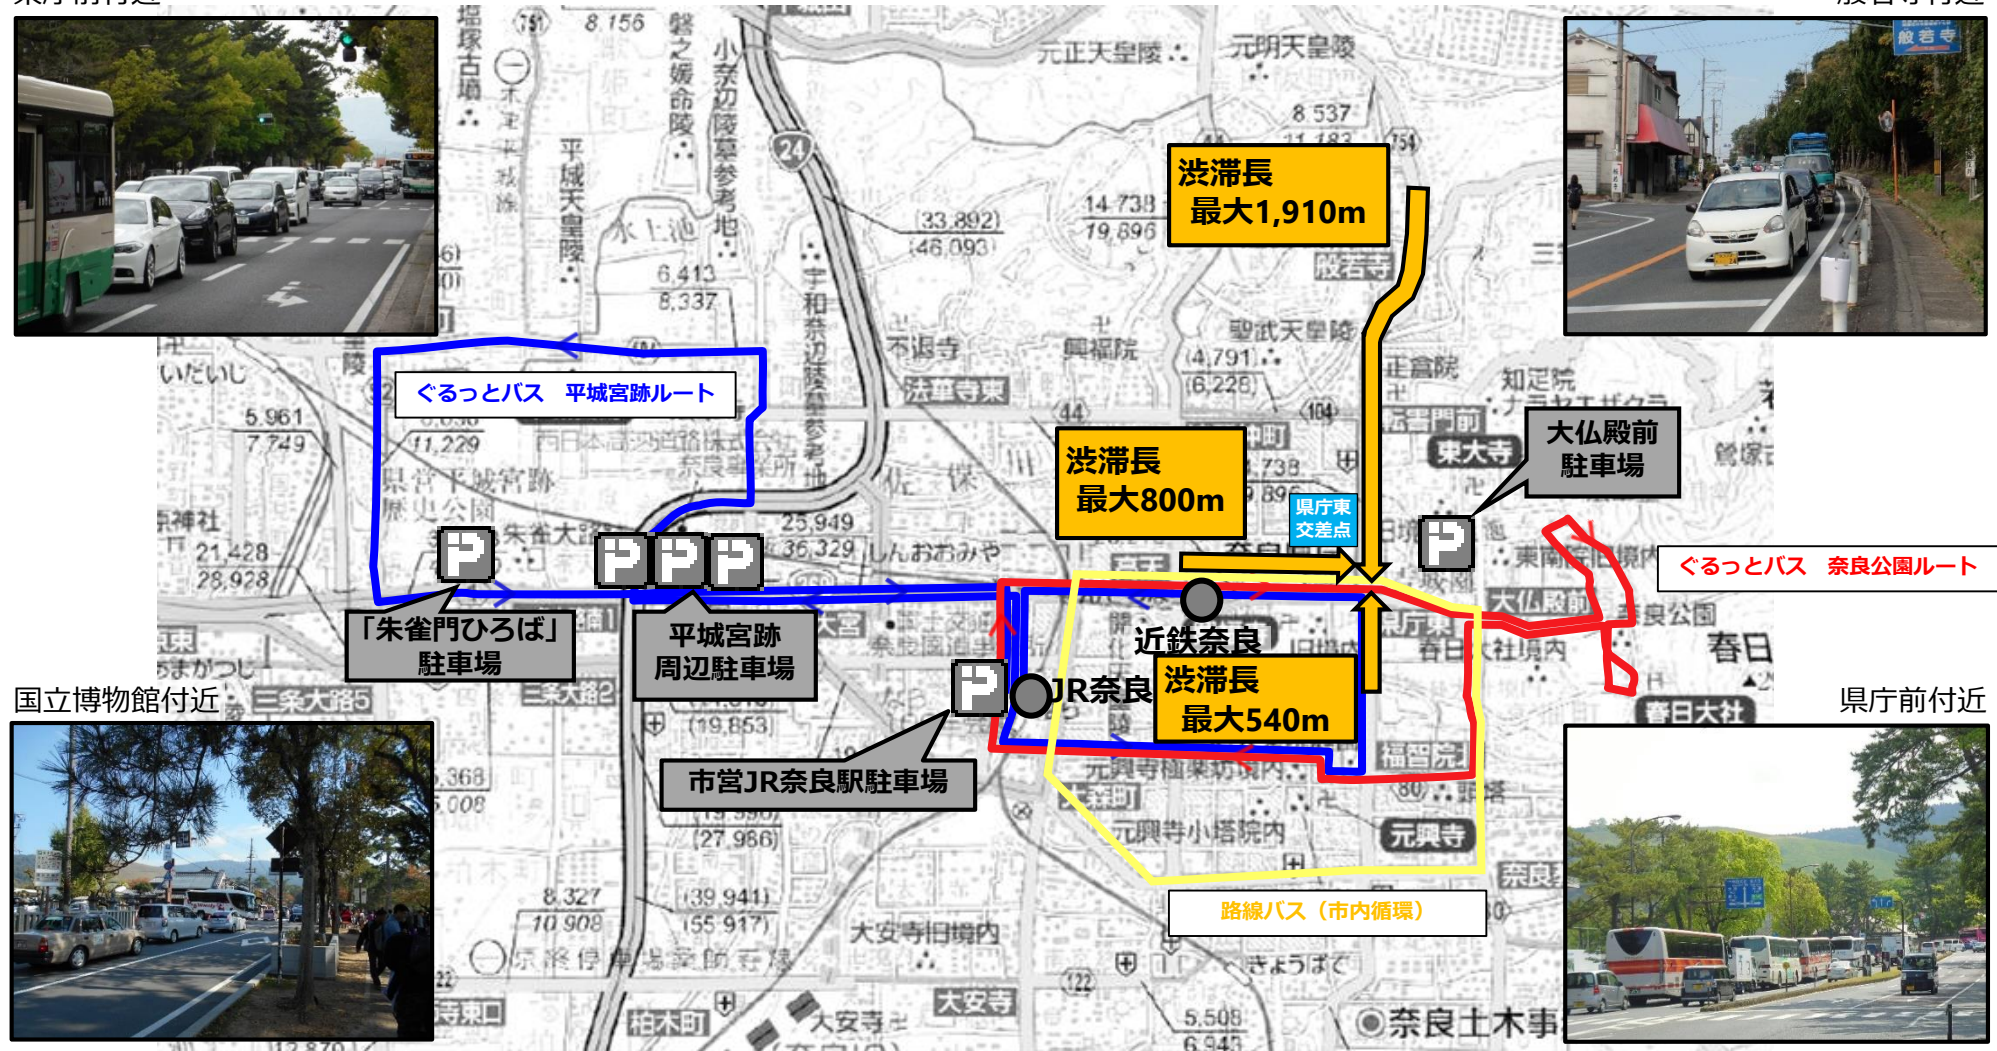

観光シーズンの奈良公園周辺の渋滞状況(H30.5.4)

- ・ 観光バスや駐車場を探すマイカーで渋滞し、ぐるっとバスや路線バスも巻き込まれている
- ・ 渋滞緩和対策の更なる充実が必要

県庁前付近

般若寺付近

国立博物館付近

県庁前付近