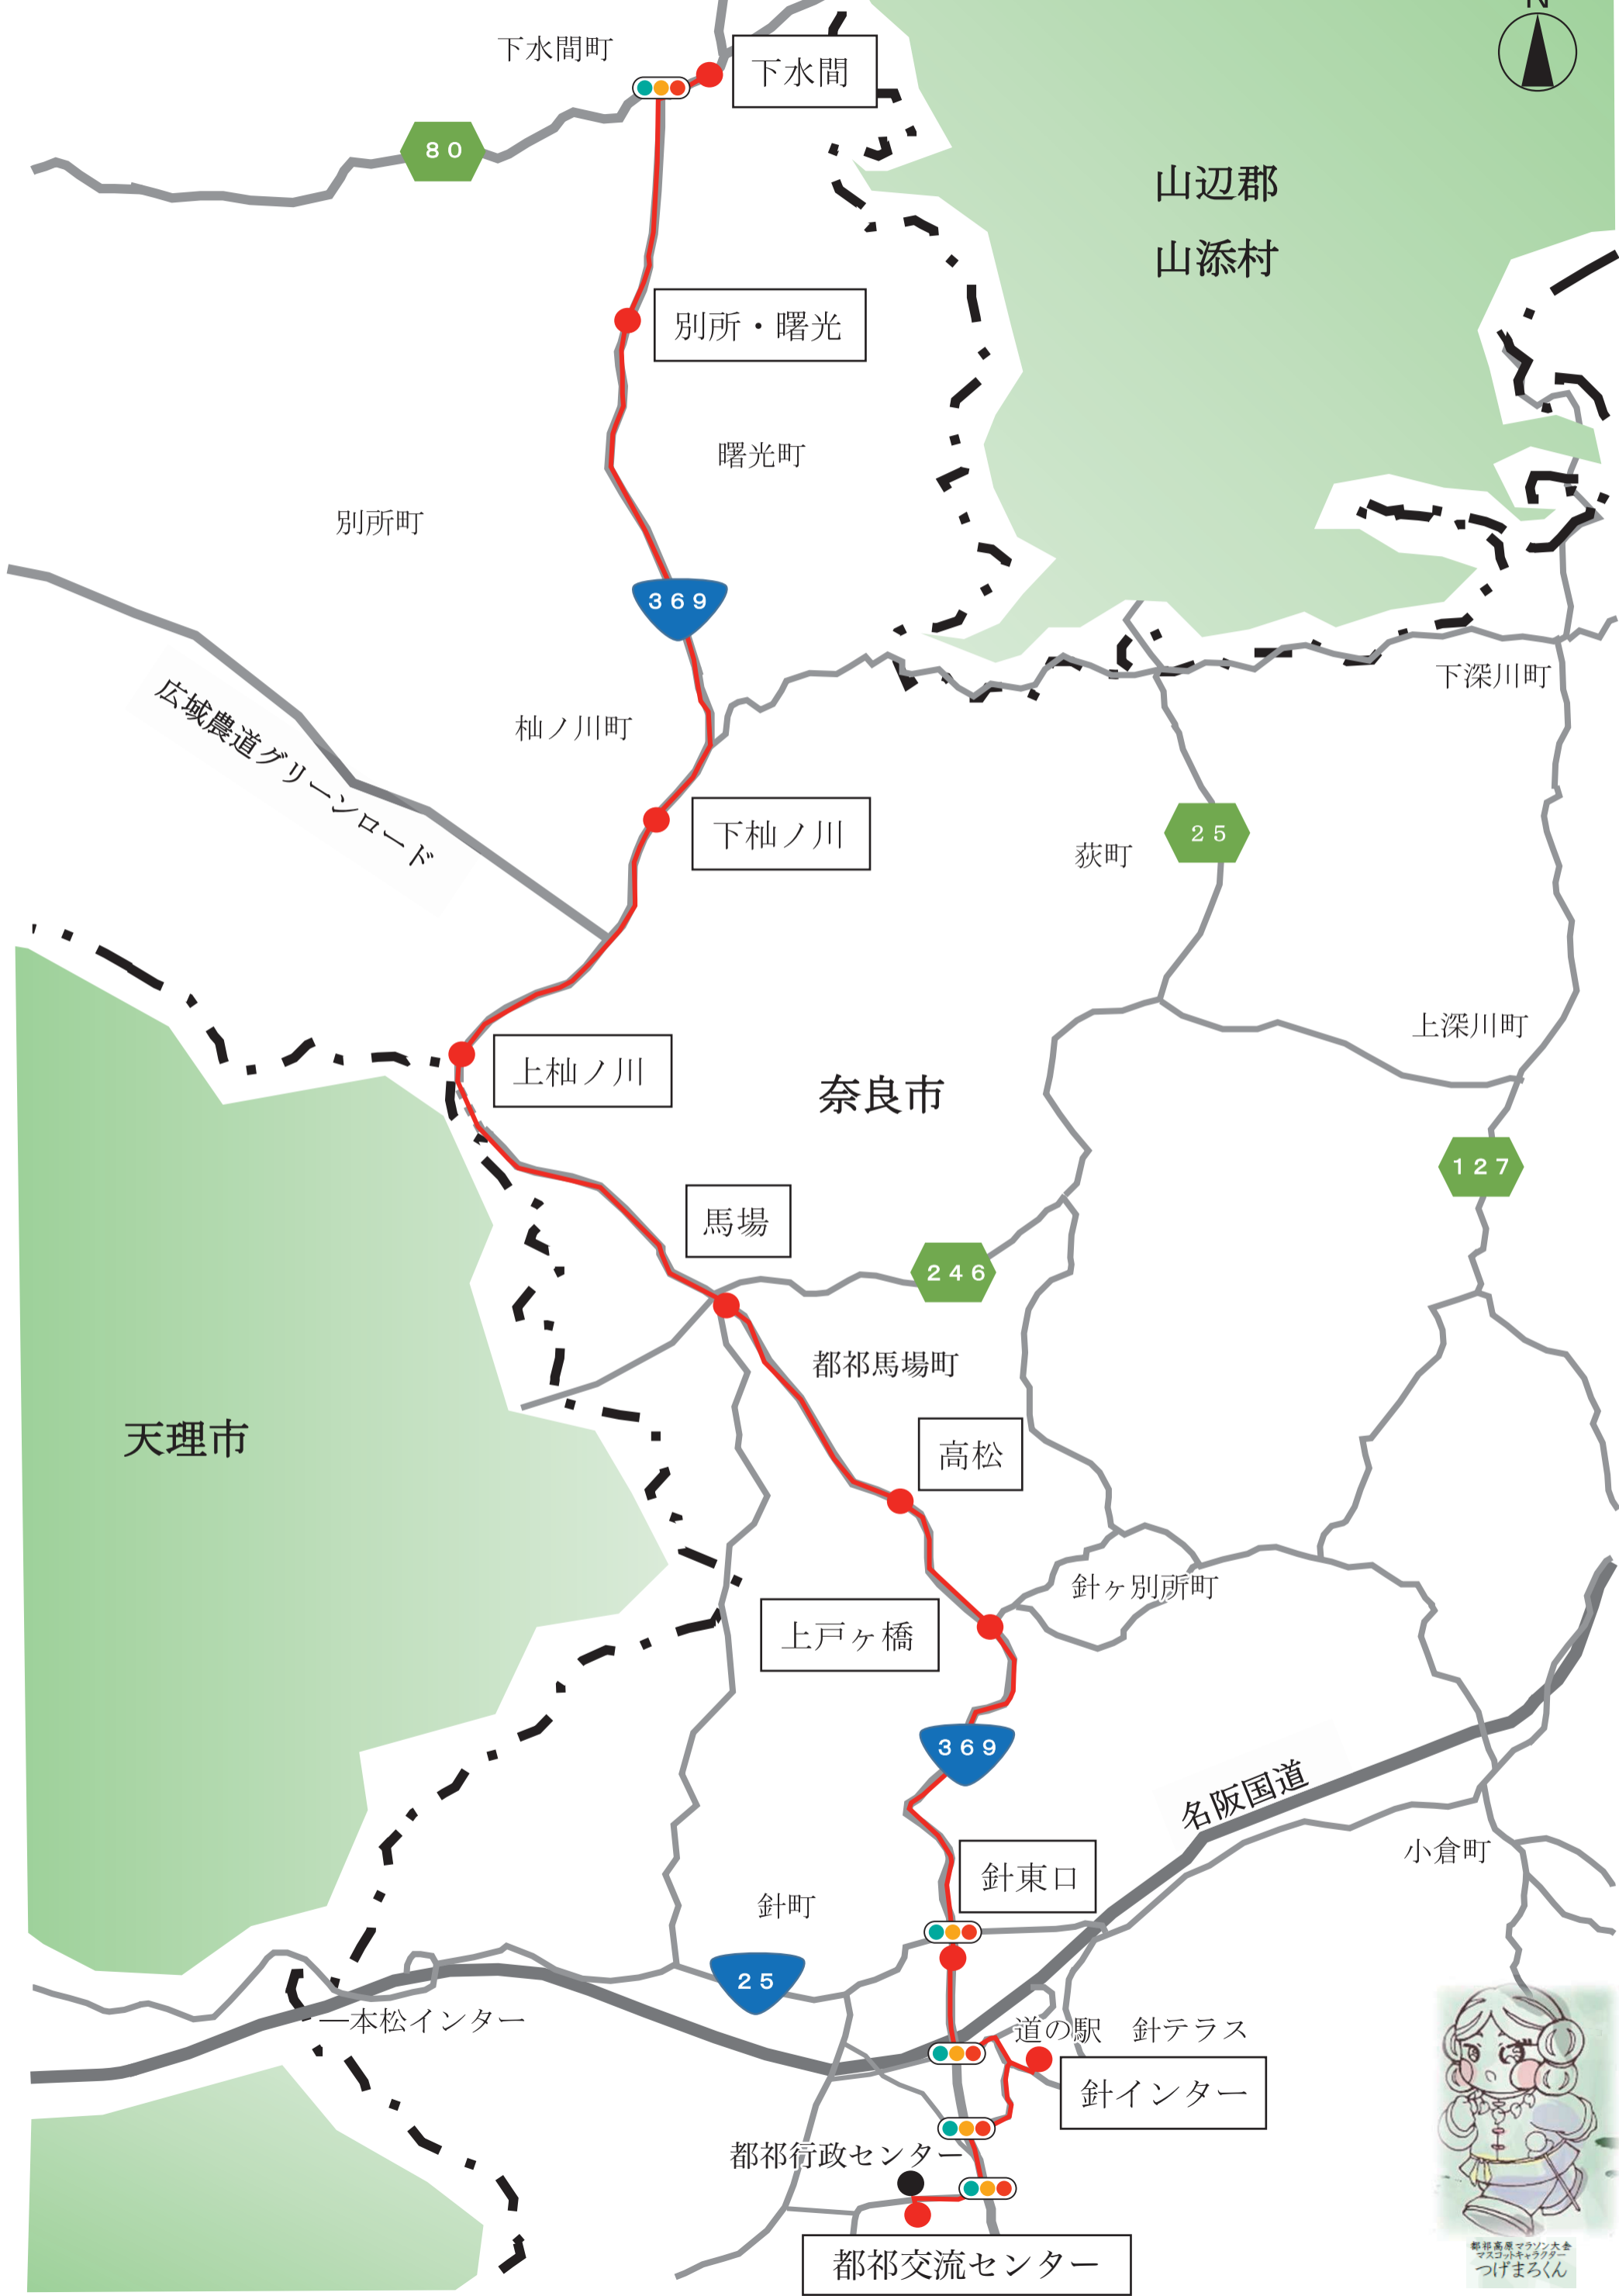

# 奈良都祁線代替バスルート図

都祁高原マラソン大会  
マスコットキャラクター  
つげまるくん