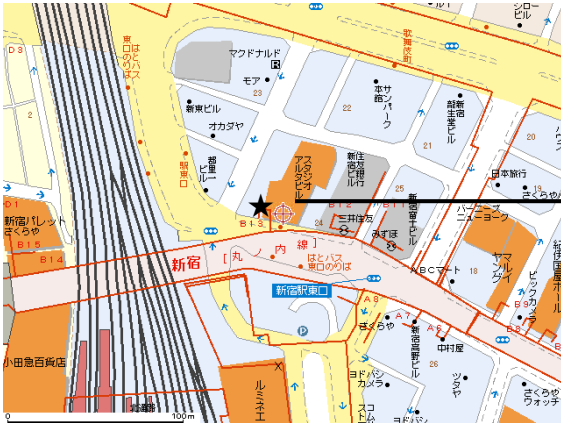

大型ビジョン 一覧

①アルタビジョン (新宿)

住所：新宿区新宿 3-24-3 アルタ館壁面

②ウメキタるるっと VISION (梅田)

住所：大阪市北区芝田 2-3-5

※職員による啓発活動についても、同場所にて実施します

③アドビジョン大阪 (難波)

住所：大阪市中央区難波 3-4-10

※職員による啓発活動については、当ビジョンの横「ビックカメラなんば店」前にて実施します