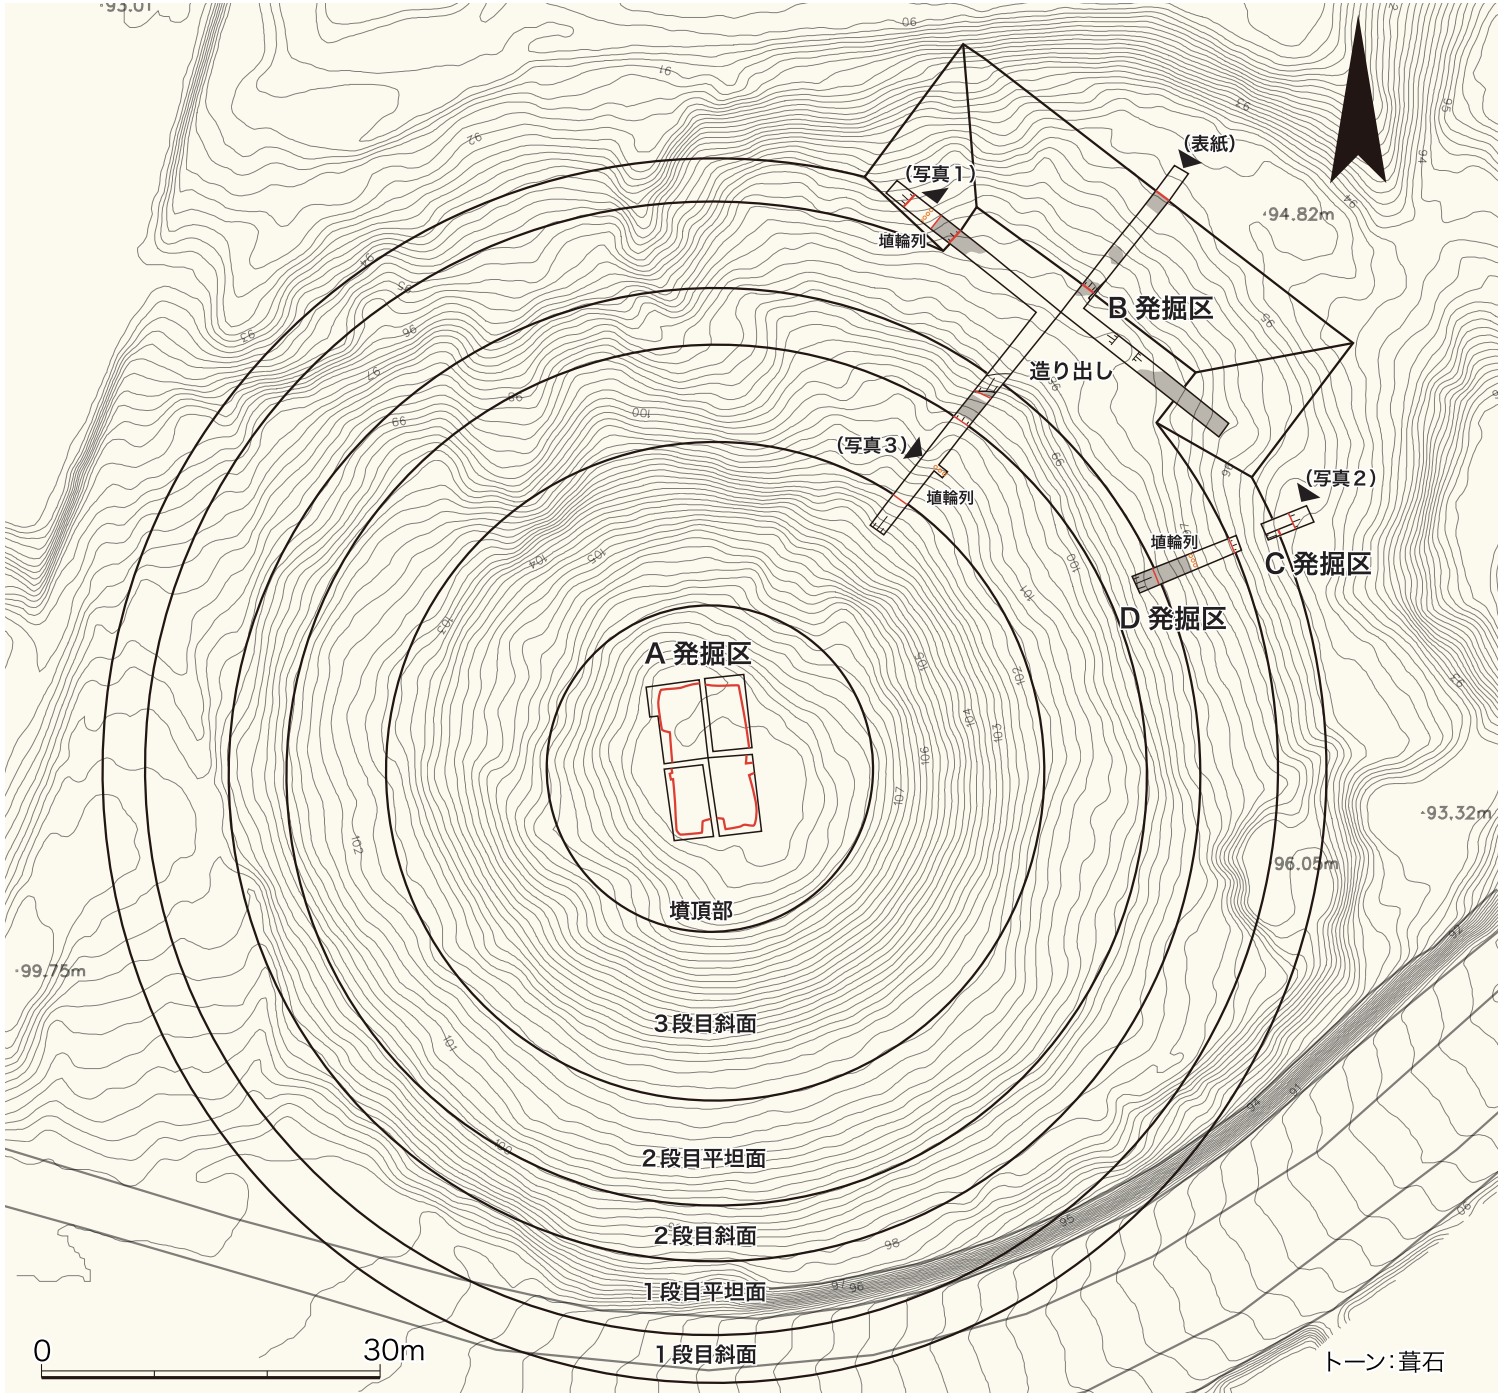

富雄丸山古墳の位置

墳頂部で出土した遺物

発掘区位置図