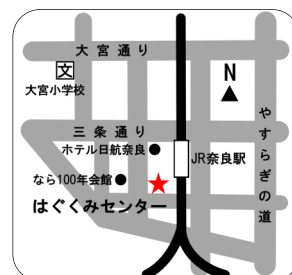

申込方法

- ◆参加費無料。ただし、別に費用を記載している講座は除く。
- ◆対象：子どもと保護者等の責任の持てる引率者
  (子どもだけの参加はできません)
- ◆事前申込が必要な講座と当日受付の講座があります。
- ◆事前申込：市ホームページからWeb申込。多い場合は抽選。

申込ページはこちら →

- ◆当日受付：とくに記載のない場合、開始15分前から受付。先着順。列に並べられた人数のみ受付です。列には全員がそろってからお並びください。
- ◆プラネタリウムは団体利用可。お問い合わせください。
- ◆諸事情により講座内容や実施日が変更、中止になる場合があります。最新情報は市ホームページでご確認いただくか、直接お問い合わせください。

ご利用案内

- *開館時間：午前9時～午後4時
- *休館日：毎週月曜日（月曜日が祝日の場合はその翌日）。
- *子ども（中学生以下）のみでの利用はできません。
- *午前8時以降に奈良市西部に気象警報が発表されている場合、当日の講座は中止します。（ただし、正午までに警報が解除された場合、午後のプラネタリウム投影のみ実施）
- *講座参加時の記録写真や感想の一部を広報用ポスターやホームページ等に掲載する場合があります。

アクセス

JR奈良駅西口から南200m

高架下に利用者用有料駐車場あり。9F受付で3時間無料券をお渡しします。駐車台数に限りがありますので、できるだけ公共交通機関をご利用ください。

ならしきょういく

問合せ先：奈良市教育センター TEL：0742-36-0401 FAX：0742-36-0405
〒630-8122 奈良市三条本町13番1号 はぐくみセンター

奈良市 キッズ学びのフロア

検索