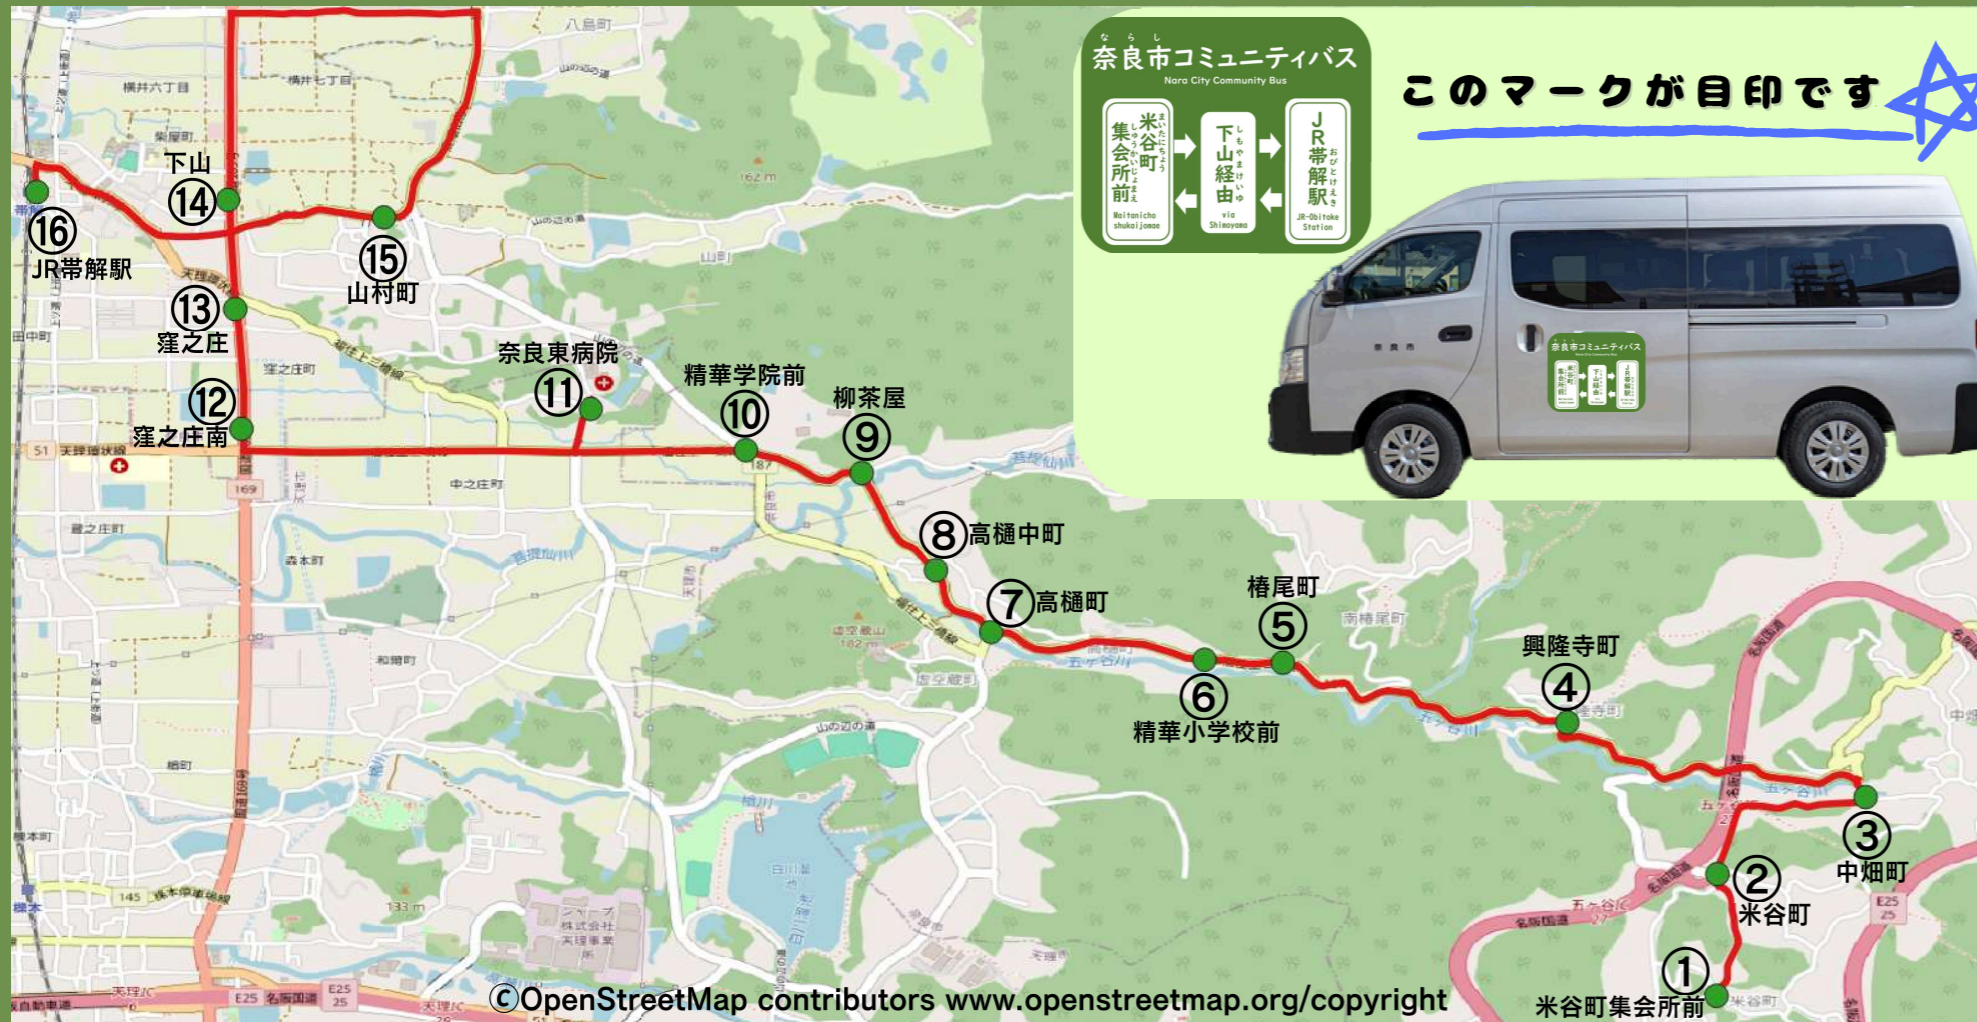

2026年
6月改定版

奈良市コミュニティバス 高樋線代替

注意箇所
1

”JR帯解駅”に接続しました！

南福祉センターを発着点として
いましたが、令和8年4月から
JR帯解駅に変更いたしました。

注意箇所
2

車両を変更しました！

旧：マイクロバス
新：左記サイズのワゴン車

注意箇所
3

ダイヤを変更しました！

時刻表の見直しを行いました。
裏面の時刻表、または下記QRコードを
読み取り、ご確認ください。

年中毎日運行
料金：無料

令和8年6月15日の
運行より
一部変更箇所
があります！

奈良市内(東部・西部いずれか)に警報が発令
されている場合や事故・土砂崩れ等により
急遽運行を中止する場合があります。
運行状況につきましては、お問い合わせください。

【お問い合わせ先】

奈良市 交通政策課

☎ 0742-34-4969

平日 9:00 ~ 17:00

コミュニティバスの乗り方

- ①バスを待つ
停留所でバスが来るのを待つ
※毎日運行
※予約は不要です！
- ②バスに乗る
バスが停まると、ドアが自動で開きます
- ③降車希望地を運転手に伝える
運賃無料なので、支払いのことを気にする必要はありません。
あとは降りるだけ！

平日

JR帯解駅行き

米谷町集会所前行き

停留所(バス停)	1便	2便	3便	4便
① 米谷町集会所前	7:41	9:14	13:19	18:26
② 米谷町	7:42	9:15	13:20	18:27
③ 中畑町	7:44	9:17	13:22	18:29
④ 興隆寺町	7:47	9:20	13:25	18:32
⑤ 椿尾町	7:49	9:22	13:27	18:34
⑥ 精華小学校前	7:50	9:23	13:28	18:35
⑦ 高樋町	7:51	9:24	13:29	18:36
⑧ 高樋中町	7:52	9:25	13:30	18:37
⑨ 柳茶屋	7:53	9:26	13:31	18:38
⑩ 精華学院前	7:54	9:27	13:32	18:39
⑪ 奈良東病院	7:56	9:29	13:34	18:41
⑫ 窪之庄南	7:59	9:32	13:37	18:44
⑬ 窪之庄	8:00	9:33	13:38	18:45
⑭ 下山	8:01	9:34	13:39	18:46
⑮ 山村町	8:05	9:38	13:43	18:50
⑯ JR帯解駅	8:10	9:43	13:48	18:55

停留所(バス停)	1便	2便	3便	4便
⑯ JR帯解駅	8:32	12:43	17:56	19:05
⑮ 山村町	8:36	12:47	18:00	19:09
⑭ 下山	8:40	12:51	18:04	19:13
⑬ 窪之庄	8:41	12:52	18:05	19:14
⑫ 窪之庄南	8:42	12:53	18:06	19:15
⑪ 奈良東病院	8:44	12:55	18:08	19:17
⑩ 精華学院前	8:46	12:57	18:10	19:19
⑨ 柳茶屋	8:47	12:58	18:11	19:20
⑧ 高樋中町	8:48	12:59	18:12	19:21
⑦ 高樋町	8:49	13:00	18:13	19:22
⑥ 精華小学校前	8:50	13:01	18:14	19:23
⑤ 椿尾町	8:51	13:02	18:15	19:24
④ 興隆寺町	8:53	13:04	18:17	19:26
③ 中畑町	8:55	13:06	18:19	19:28
② 米谷町	8:57	13:08	18:21	19:30
① 米谷町集会所前	8:58	13:09	18:22	19:31