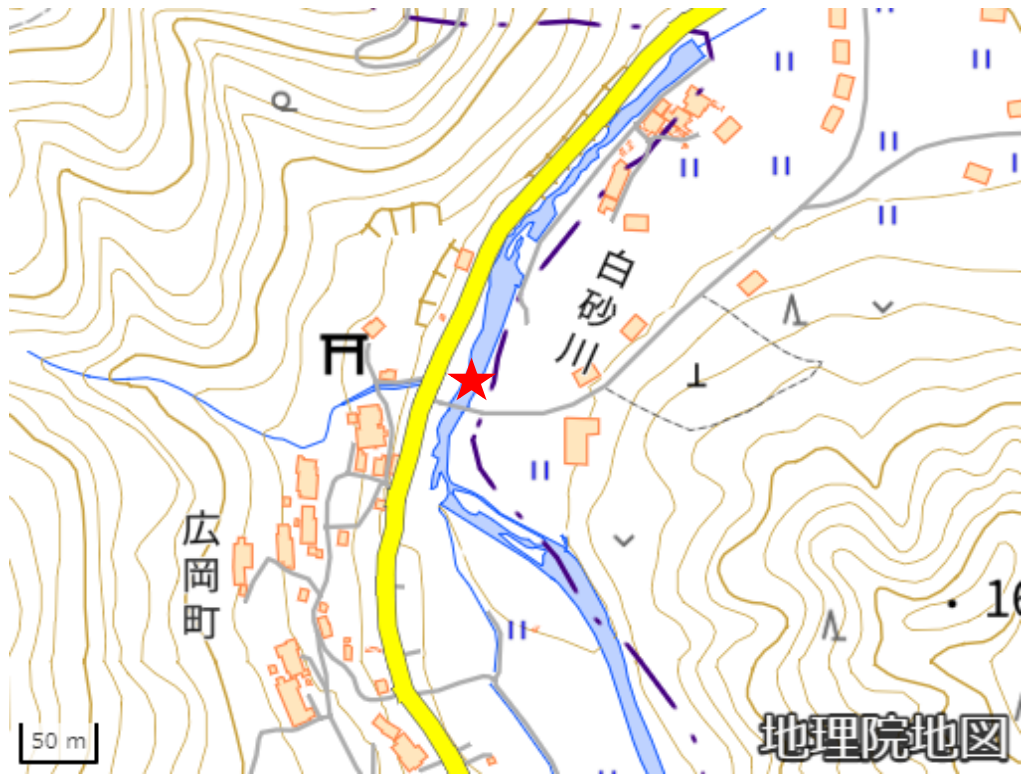

## 大気

★：採取地点

奈良市百楽園四丁目

図1：西部大気汚染測定局（奈良市立青和小学校敷地内）  
※局舎屋上での測定（はしご等必要）

大気

奈良市西木辻町

図2：奈良市立春日中学校

水質・底質

★：採取地点

奈良市七条東町付近

図3：秋篠川

水質・底質

★：採取地点

奈良市広岡町

図4：白砂川

地下水

★：採取地点

图5：奈良市富雄北

地下水

★：採取地点

図6：奈良市足田町

奈良市横田町

图7：奈良市立田原中学校