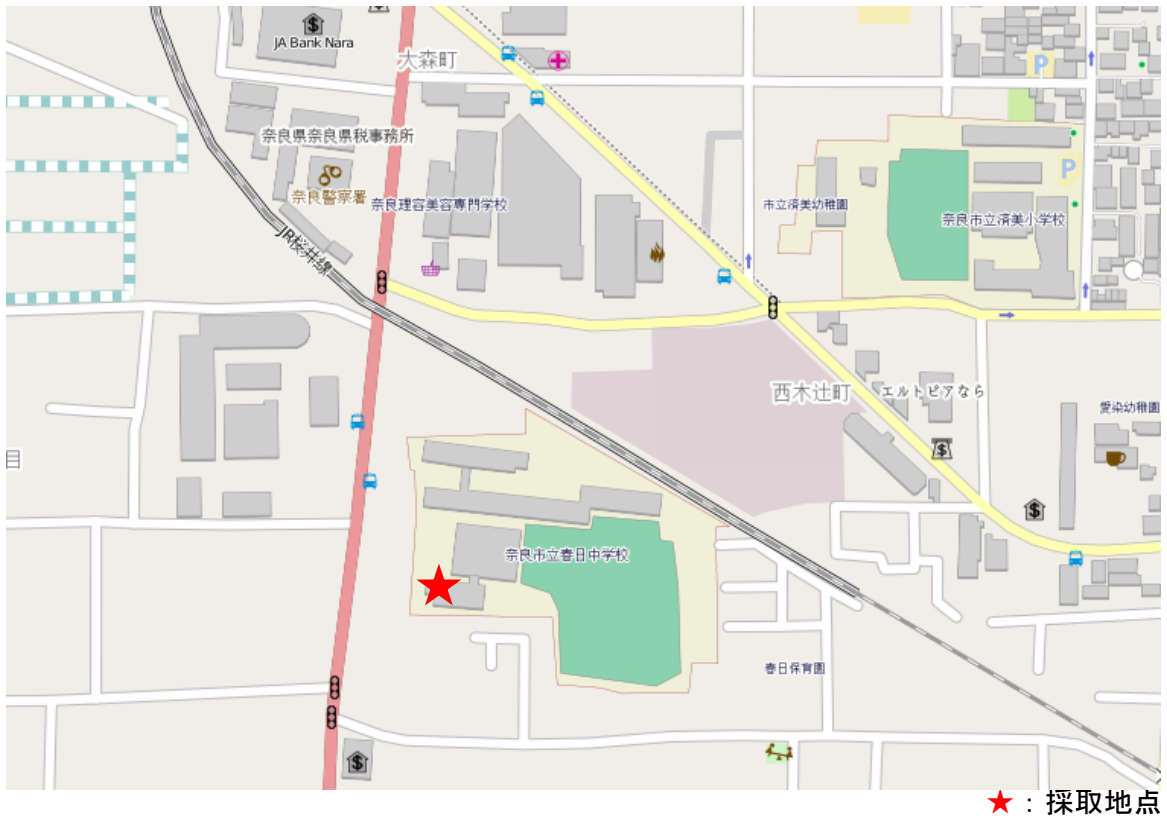

## 大気

★：採取地点

奈良市百楽園四丁目

図1：西部大気汚染測定局（奈良市立青和小学校敷地内）  
※局舎屋上での測定（はしご等必要）

大気

奈良市西木辻町

図2：奈良市立春日中学校

水質・底質

★：採取地点

奈良市七条東町付近

図3：秋篠川

水質・底質

★：採取地点

奈良市広岡町

図4：白砂川

地下水

★：採取地点

图5：奈良市富雄北

地下水

★：採取地点

図6：奈良市足田町

奈良市横田町

图7：奈良市立田原中学校