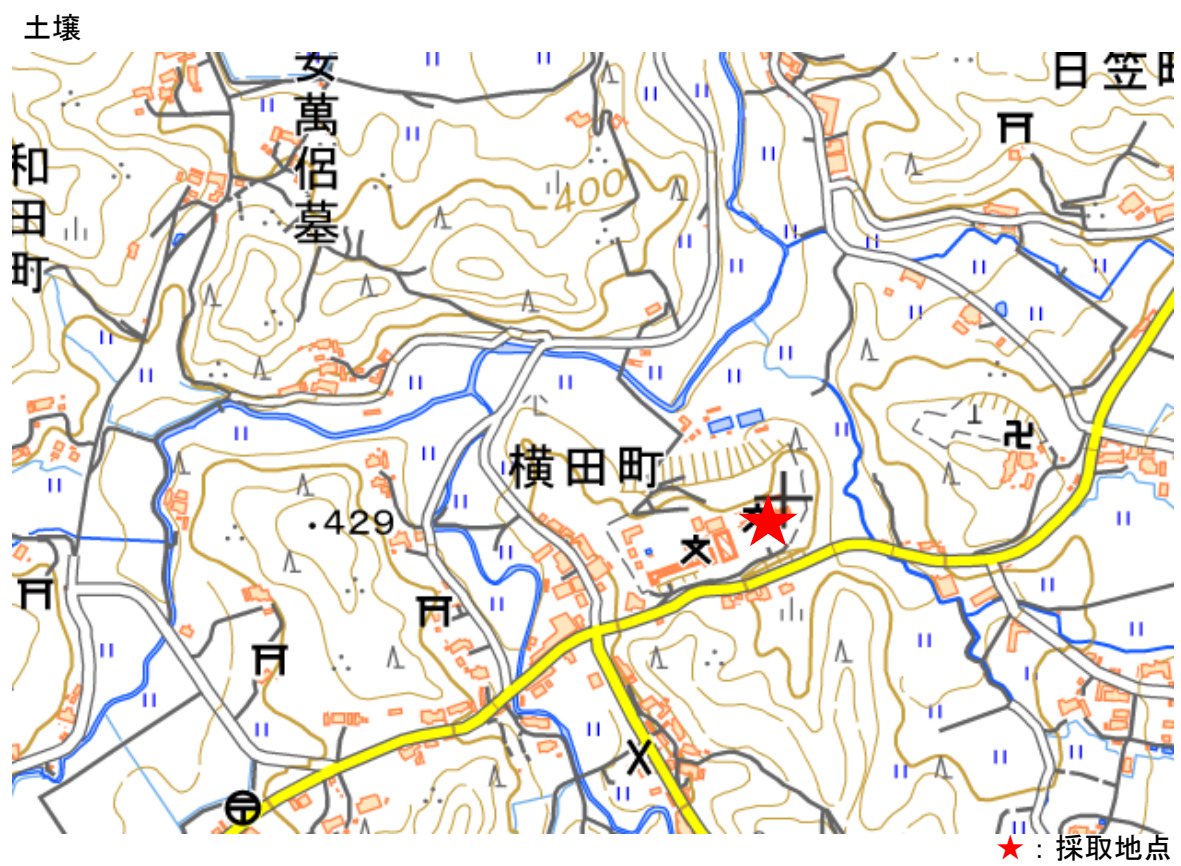

## 大気

★：採取地点

奈良市百楽園四丁目

図1：西部大気汚染測定局（奈良市立青和小学校敷地内）  
※局舎屋上での測定（はしご等必要）

大気

奈良市西木辻町

図2：奈良市立春日中学校

水質・底質

★：採取地点

奈良市七条東町付近

図3：秋篠川

水質・底質

★：採取地点

奈良市広岡町

図4：白砂川

地下水

★：採取地点

图5：奈良市富雄北

地下水

★：採取地点

図6：奈良市足田町

奈良市横田町

图7：奈良市立田原中学校