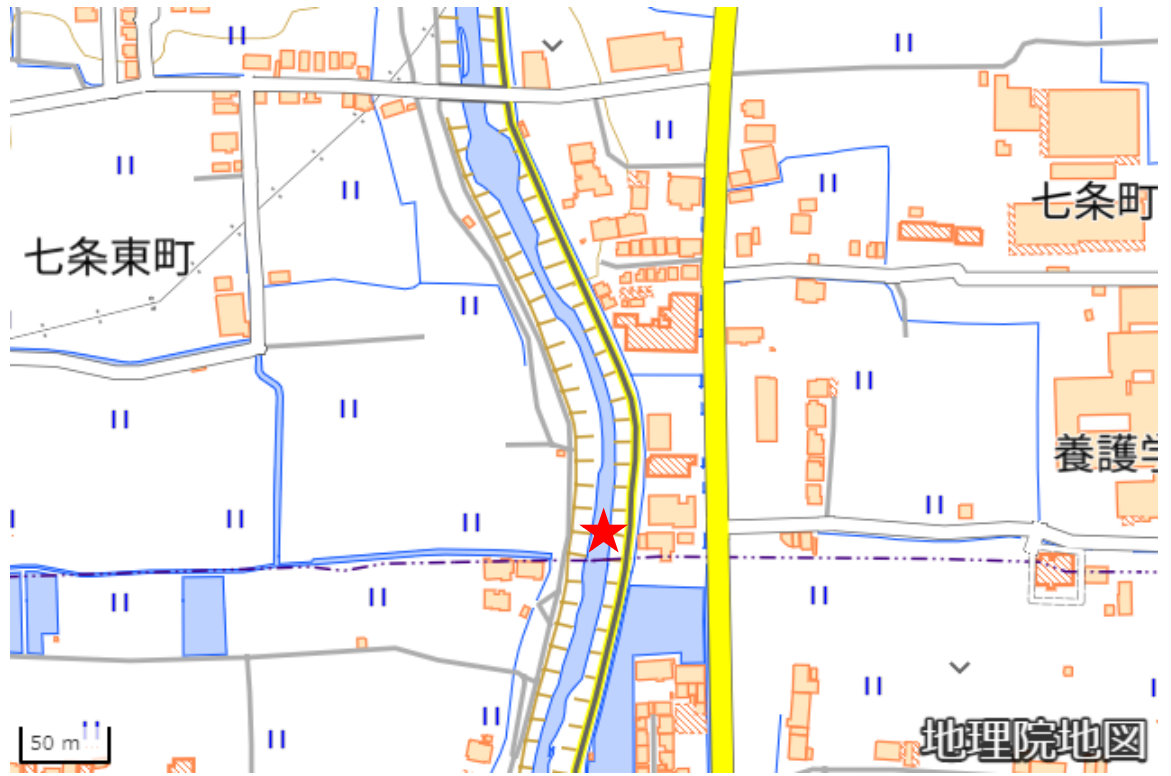

## 大気

★：採取地点

奈良市百楽園四丁目

図1：西部大気汚染測定局（奈良市立青和小学校敷地内）  
※局舎屋上での測定（はしご等必要）

大気

奈良市西木辻町

図2：奈良市立春日中学校

水質・底質

★：採取地点

奈良市七条東町付近

図3：秋篠川

水質・底質

★：採取地点

奈良市広岡町

図4：白砂川

地下水

★：採取地点

图5：奈良市富雄北

地下水

★：採取地点

図6：奈良市足田町

奈良市横田町

图7：奈良市立田原中学校