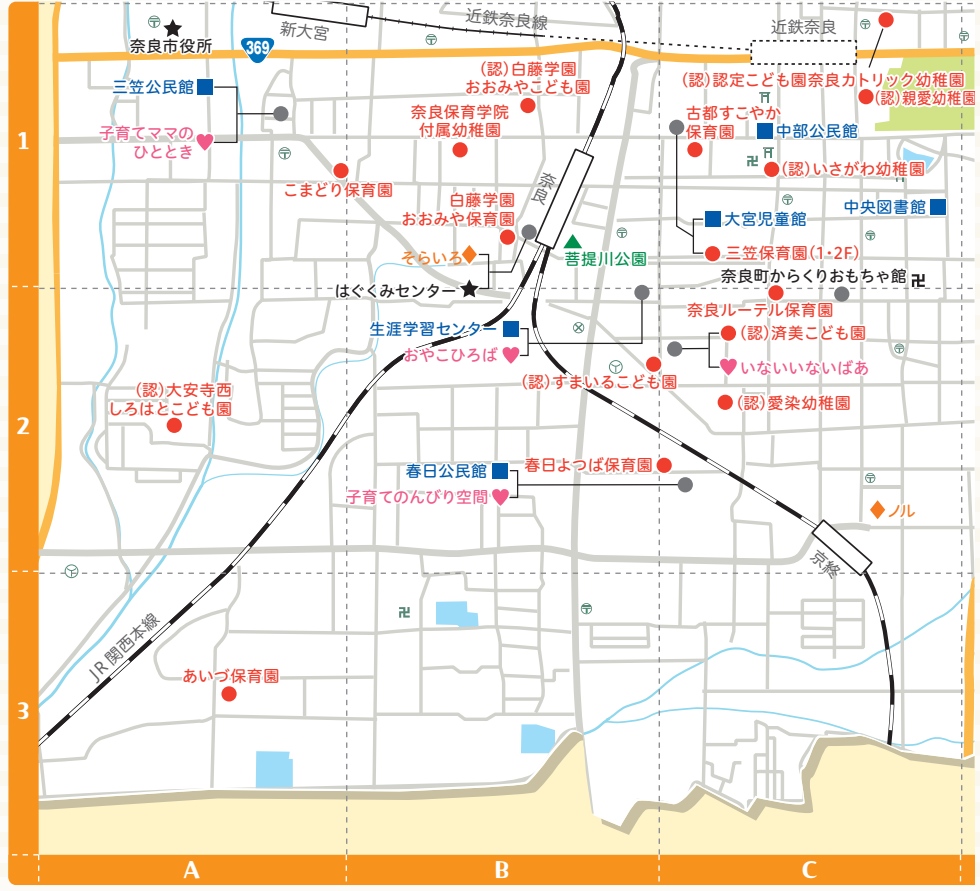

# おでかけマップ

## 奈良市のエリアマップ

- 保育所・幼稚園・こども園・地域型保育事業
- ★ 市役所・各出張所・各行政センター等
- ♥ 子育てスポット
- ◆ 子育て広場、児童館の子育て広場
- 児童館・図書館・公民館
- ▲ 公園、キャンプ場
- ⊕ 病院・診療所

- 場所
- 📍 マップ
- 🚻 設備
- 📖 その他

お出かけマップ

### キッズ学びのフロア

- 📍 三条本町13-1 (はぐくみセンター9階)
- 📍 P18/B-1
- 🚻 トイレ、駐車場
- 📖 休館日: 月曜日 (祝日の場合は翌日) 年末年始(12/29~1/3)