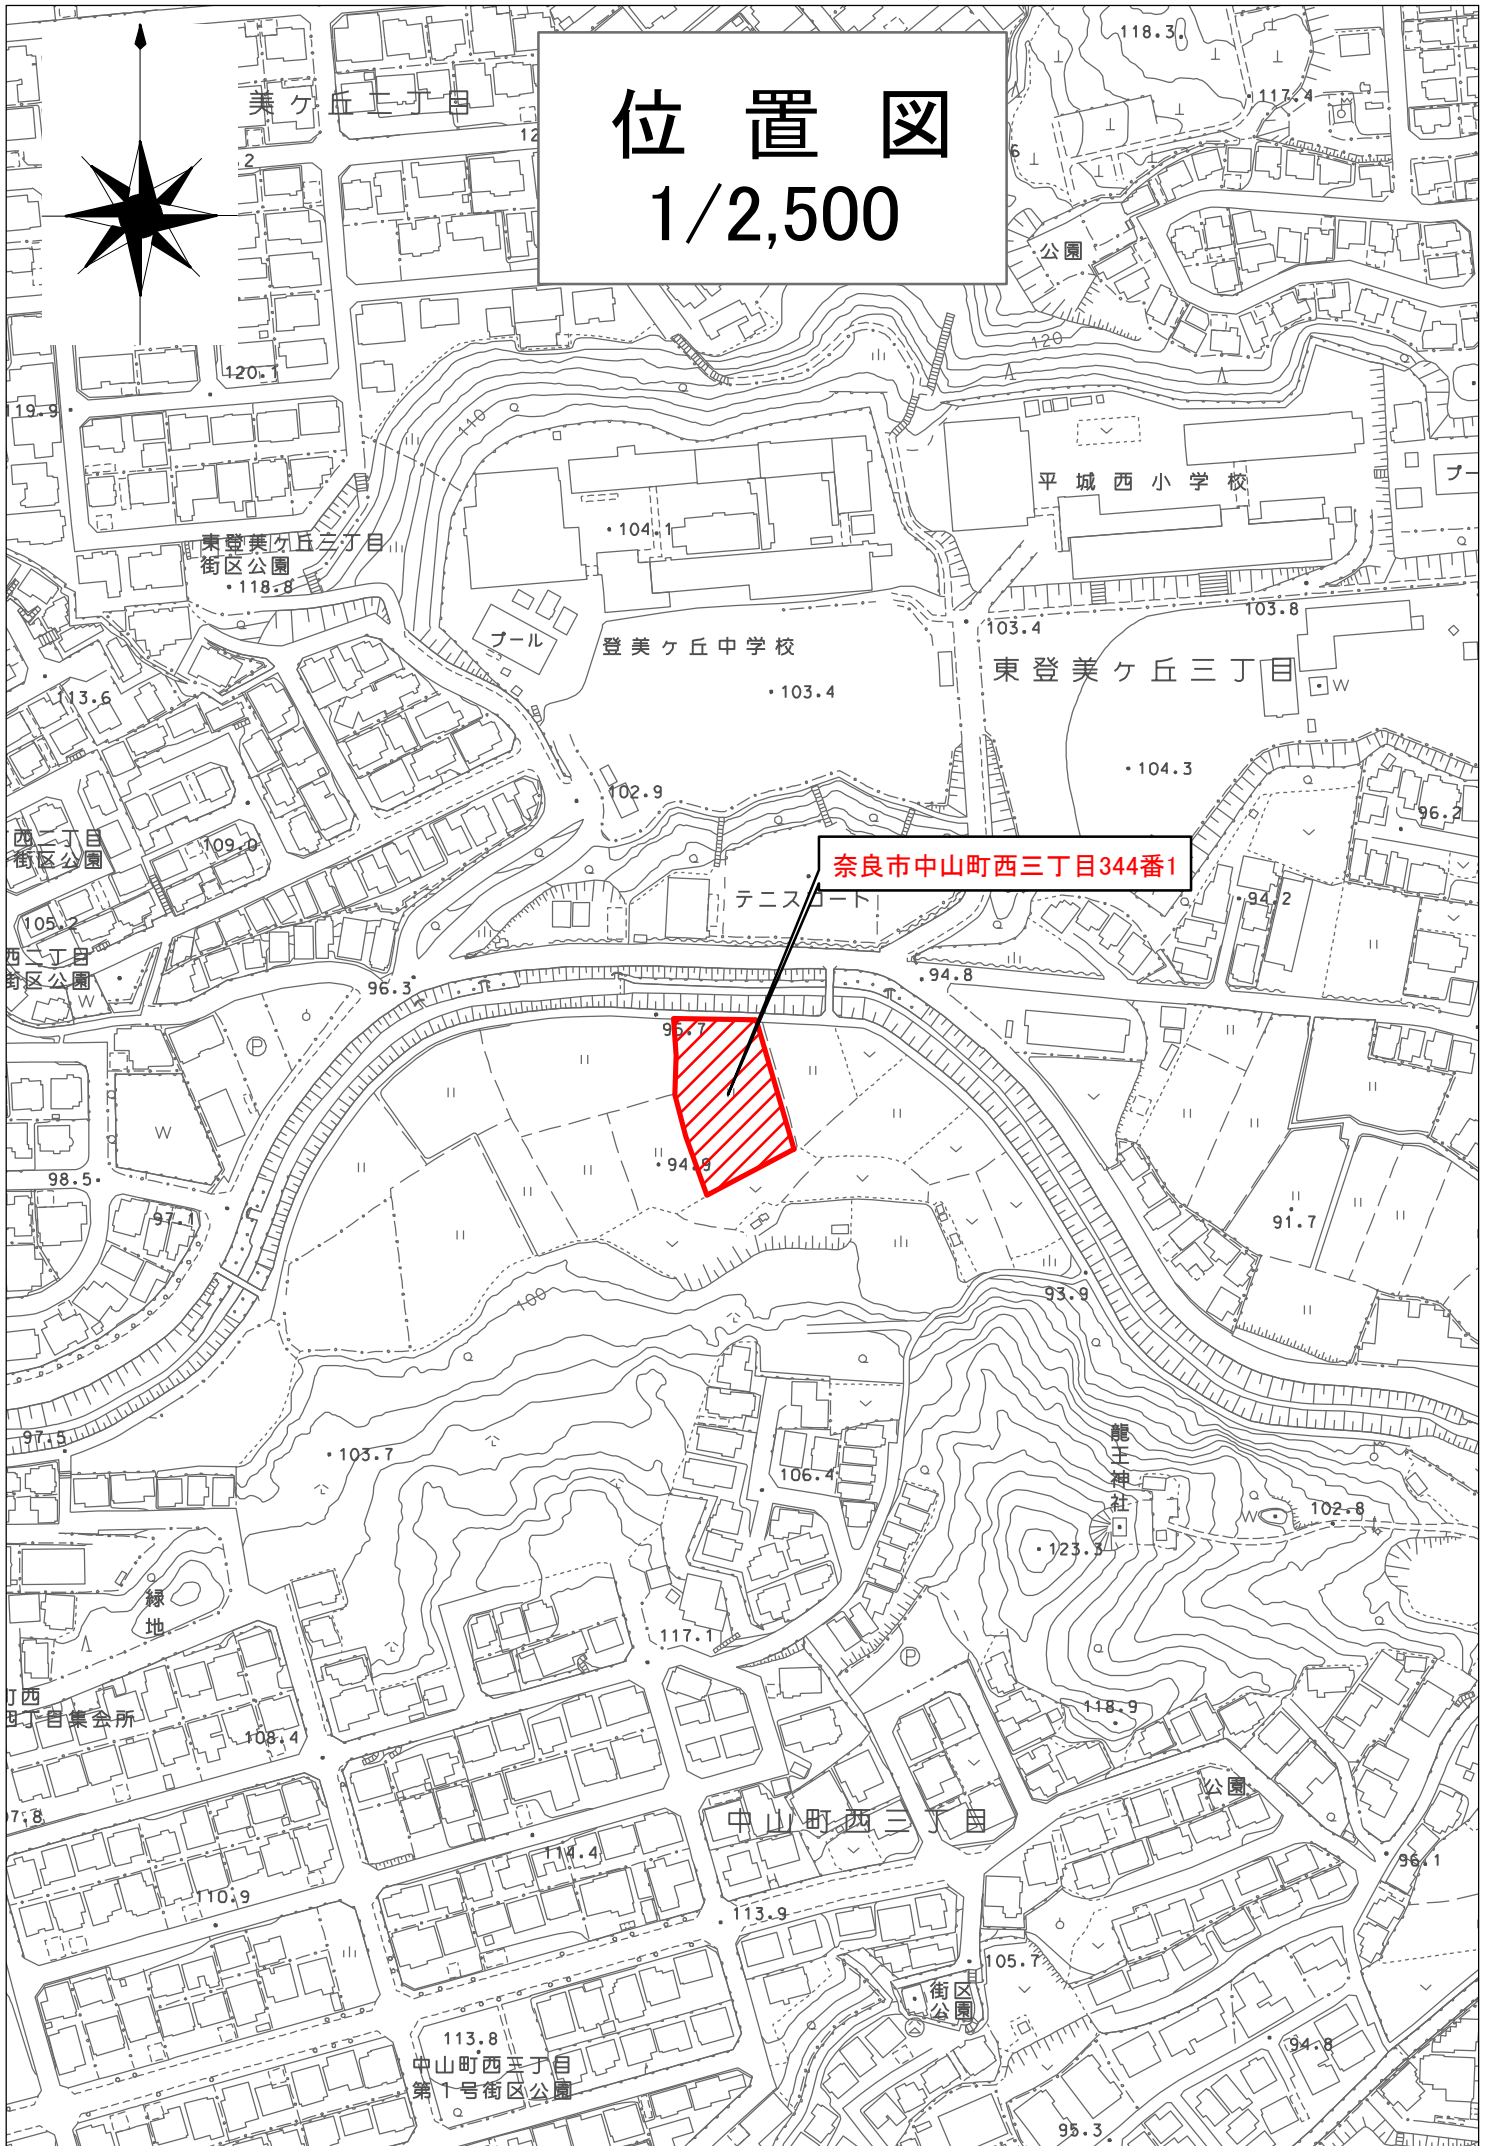

# 位置図

1/2,500

奈良市中山町西三丁目344番1

美ヶ丘三丁目

公園

平城西小学校

東登美ヶ丘三丁目  
街区公園

登美ヶ丘中学校

東登美ヶ丘三丁目

西一丁目  
街区公園

テニスコート

西二丁目  
街区公園

龍王神社

緑地

西三丁目  
集会所

中山町西三丁目

公園

中山町西三丁目  
第一号街区公園

街区公園

# 位置図 1/2,500

奈良市中山町1241番

明日町二丁目  
1号街区公園

街区公園

街区公園

中山八幡神社

安養寺

児童遊園