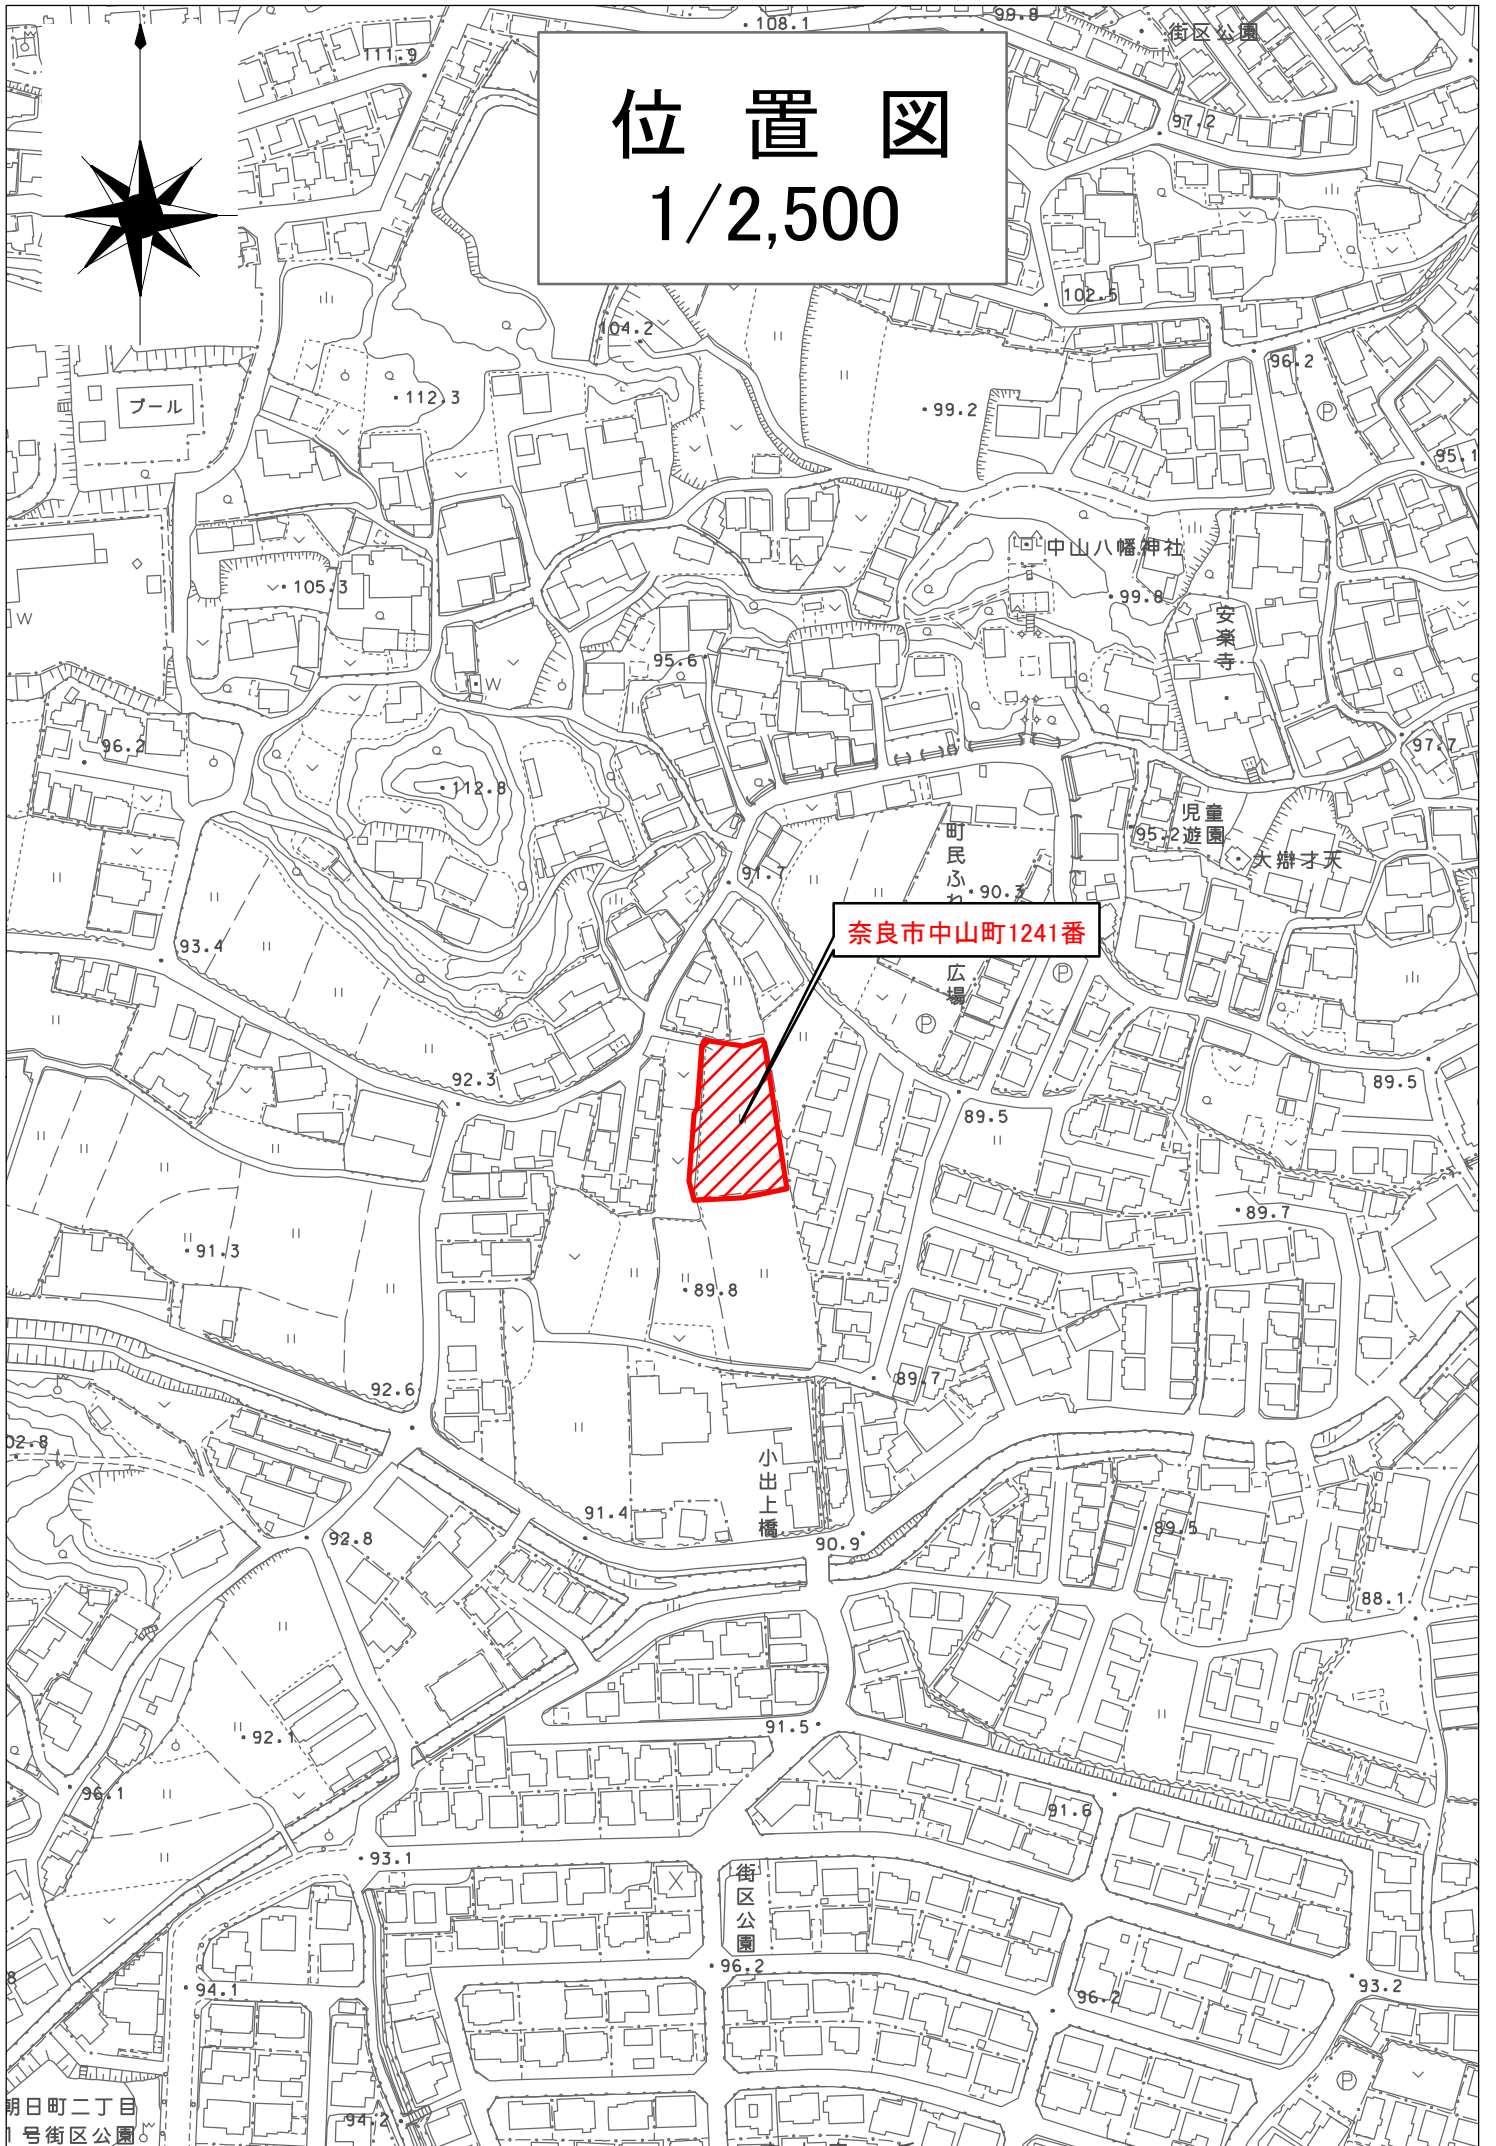

# 位置図

1/2,500

奈良市中山町西三丁目344番1

美ヶ丘三丁目

公園

平城西小学校

東登美ヶ丘三丁目  
街区公園

登美ヶ丘中学校

東登美ヶ丘三丁目

西一丁目  
街区公園

テニスコート

西二丁目  
街区公園

龍王神社

緑地

西三丁目  
集会所

中山町西三丁目

公園

中山町西三丁目  
第一号街区公園

街区公園

# 位置図 1/2,500

奈良市中山町1241番

明日町二丁目  
1号街区公園

街区公園

街区公園

中山八幡神社

安養寺

児童遊園