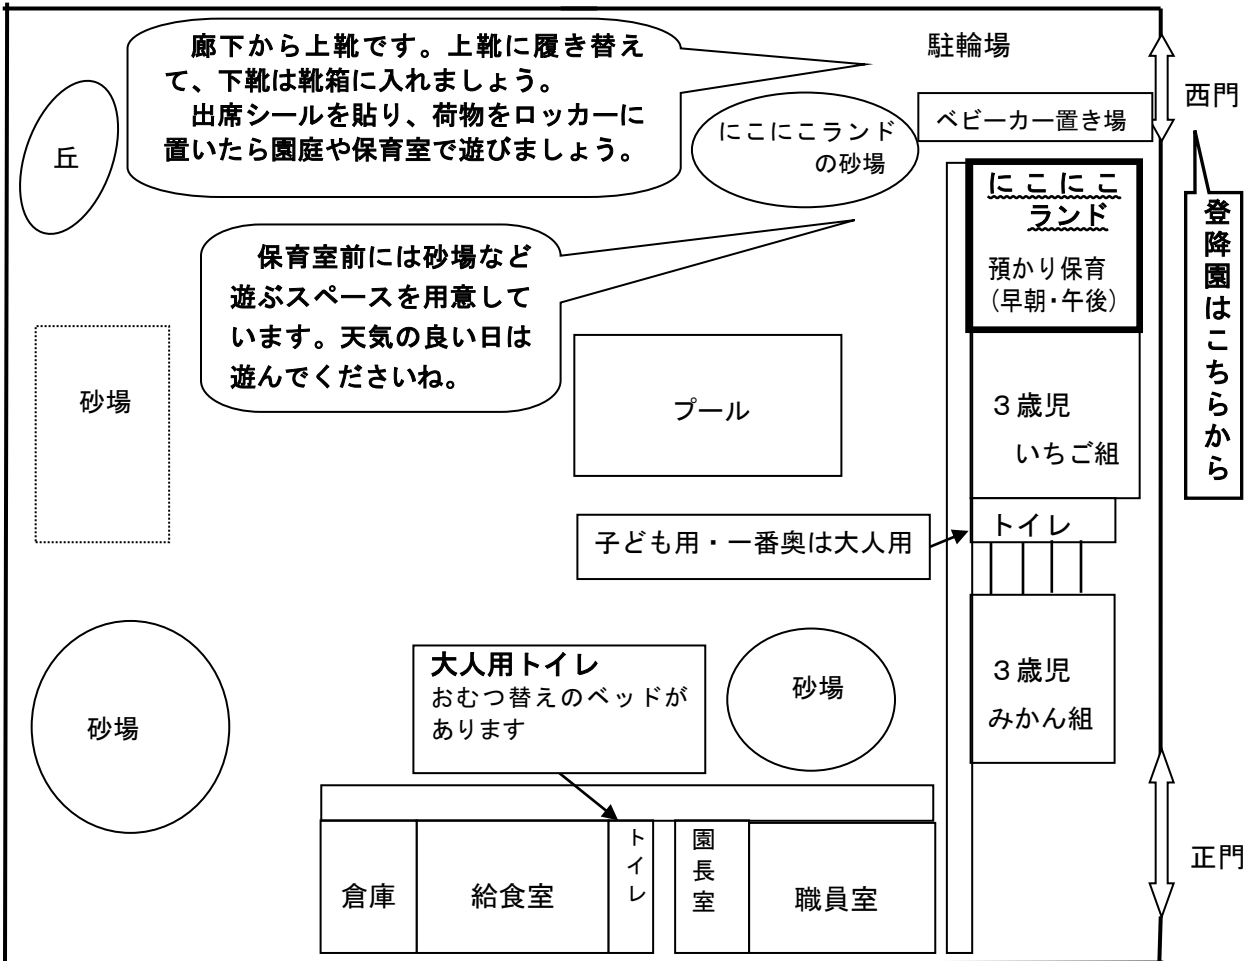

## お願い

“にこにこランド”は、学年でクラスを編成しています。同じ学年でも月齢の差がある子どもたちが一緒に過ごします。いろいろな活動をする中で、他の子どもと比べて「うちの子はできない」とあせったり、無理にさせようとしたりしないで、お子様のペースに合わせていきましょう。それぞれのお子さんの小さな変化や成長を、みんなで喜び合いたいと思っています。よろしくお願ひします。

## お知らせとお願い

★登降園は徒歩、自転車、ベビーカー、公共交通機関でお越しください。**駐車場は利用できません。**また、近隣の商業施設に駐車されませんようお願いいたします。

★欠席の連絡はいりません。

★個人情報の取り扱いに配慮し、**保護者の方には写真撮影をご遠慮いただいております。**ご理解とご協力をお願いします。

★**2歳児ひよこ組と3歳児うさぎ組はコップとタオル**を持ってきてください。コップは袋に入れて、タオルは紐を付けて、つり下げられるようにしてください。コップ袋は1本紐が出し入れしやすいです。