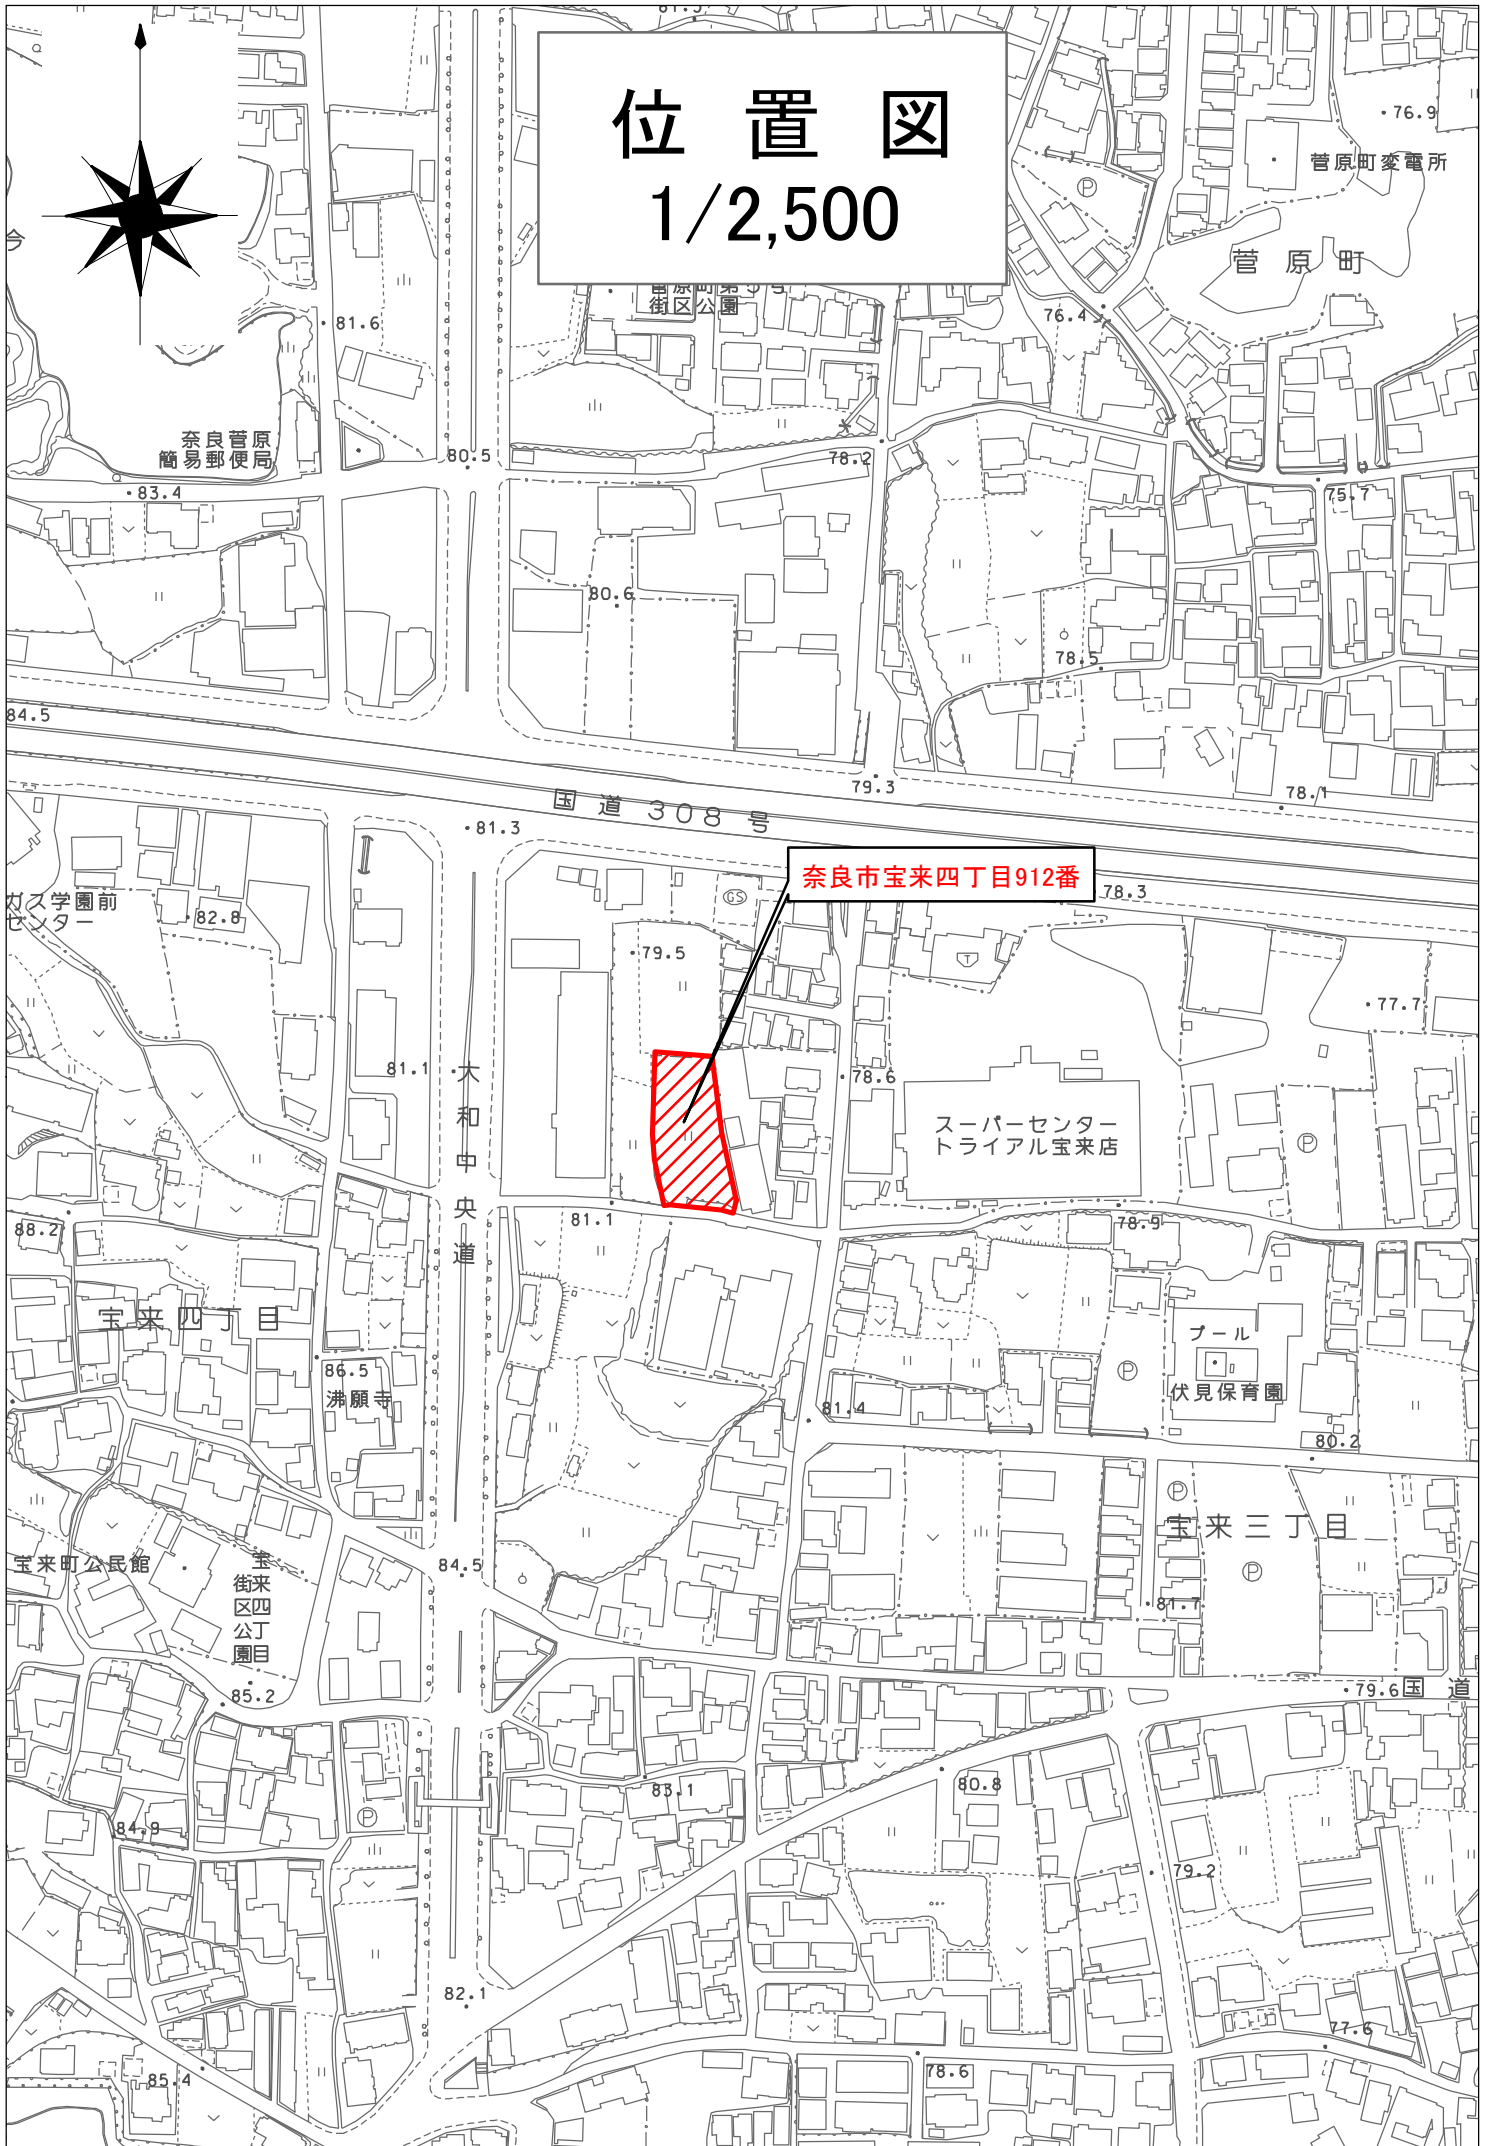

# 位置図

## 1/2,500

奈良市宝来四丁目912番

菅原町変電所

菅原町

奈良菅原  
簡易郵便局

国道308号

ガス学園前  
センター

大和中央道

スーパーセンター  
トライアル宝来店

プール  
伏見保育園

宝来四丁目

沸願寺

宝来町公民館

宝来街  
宝来区四丁目公園

宝来三丁目

国道