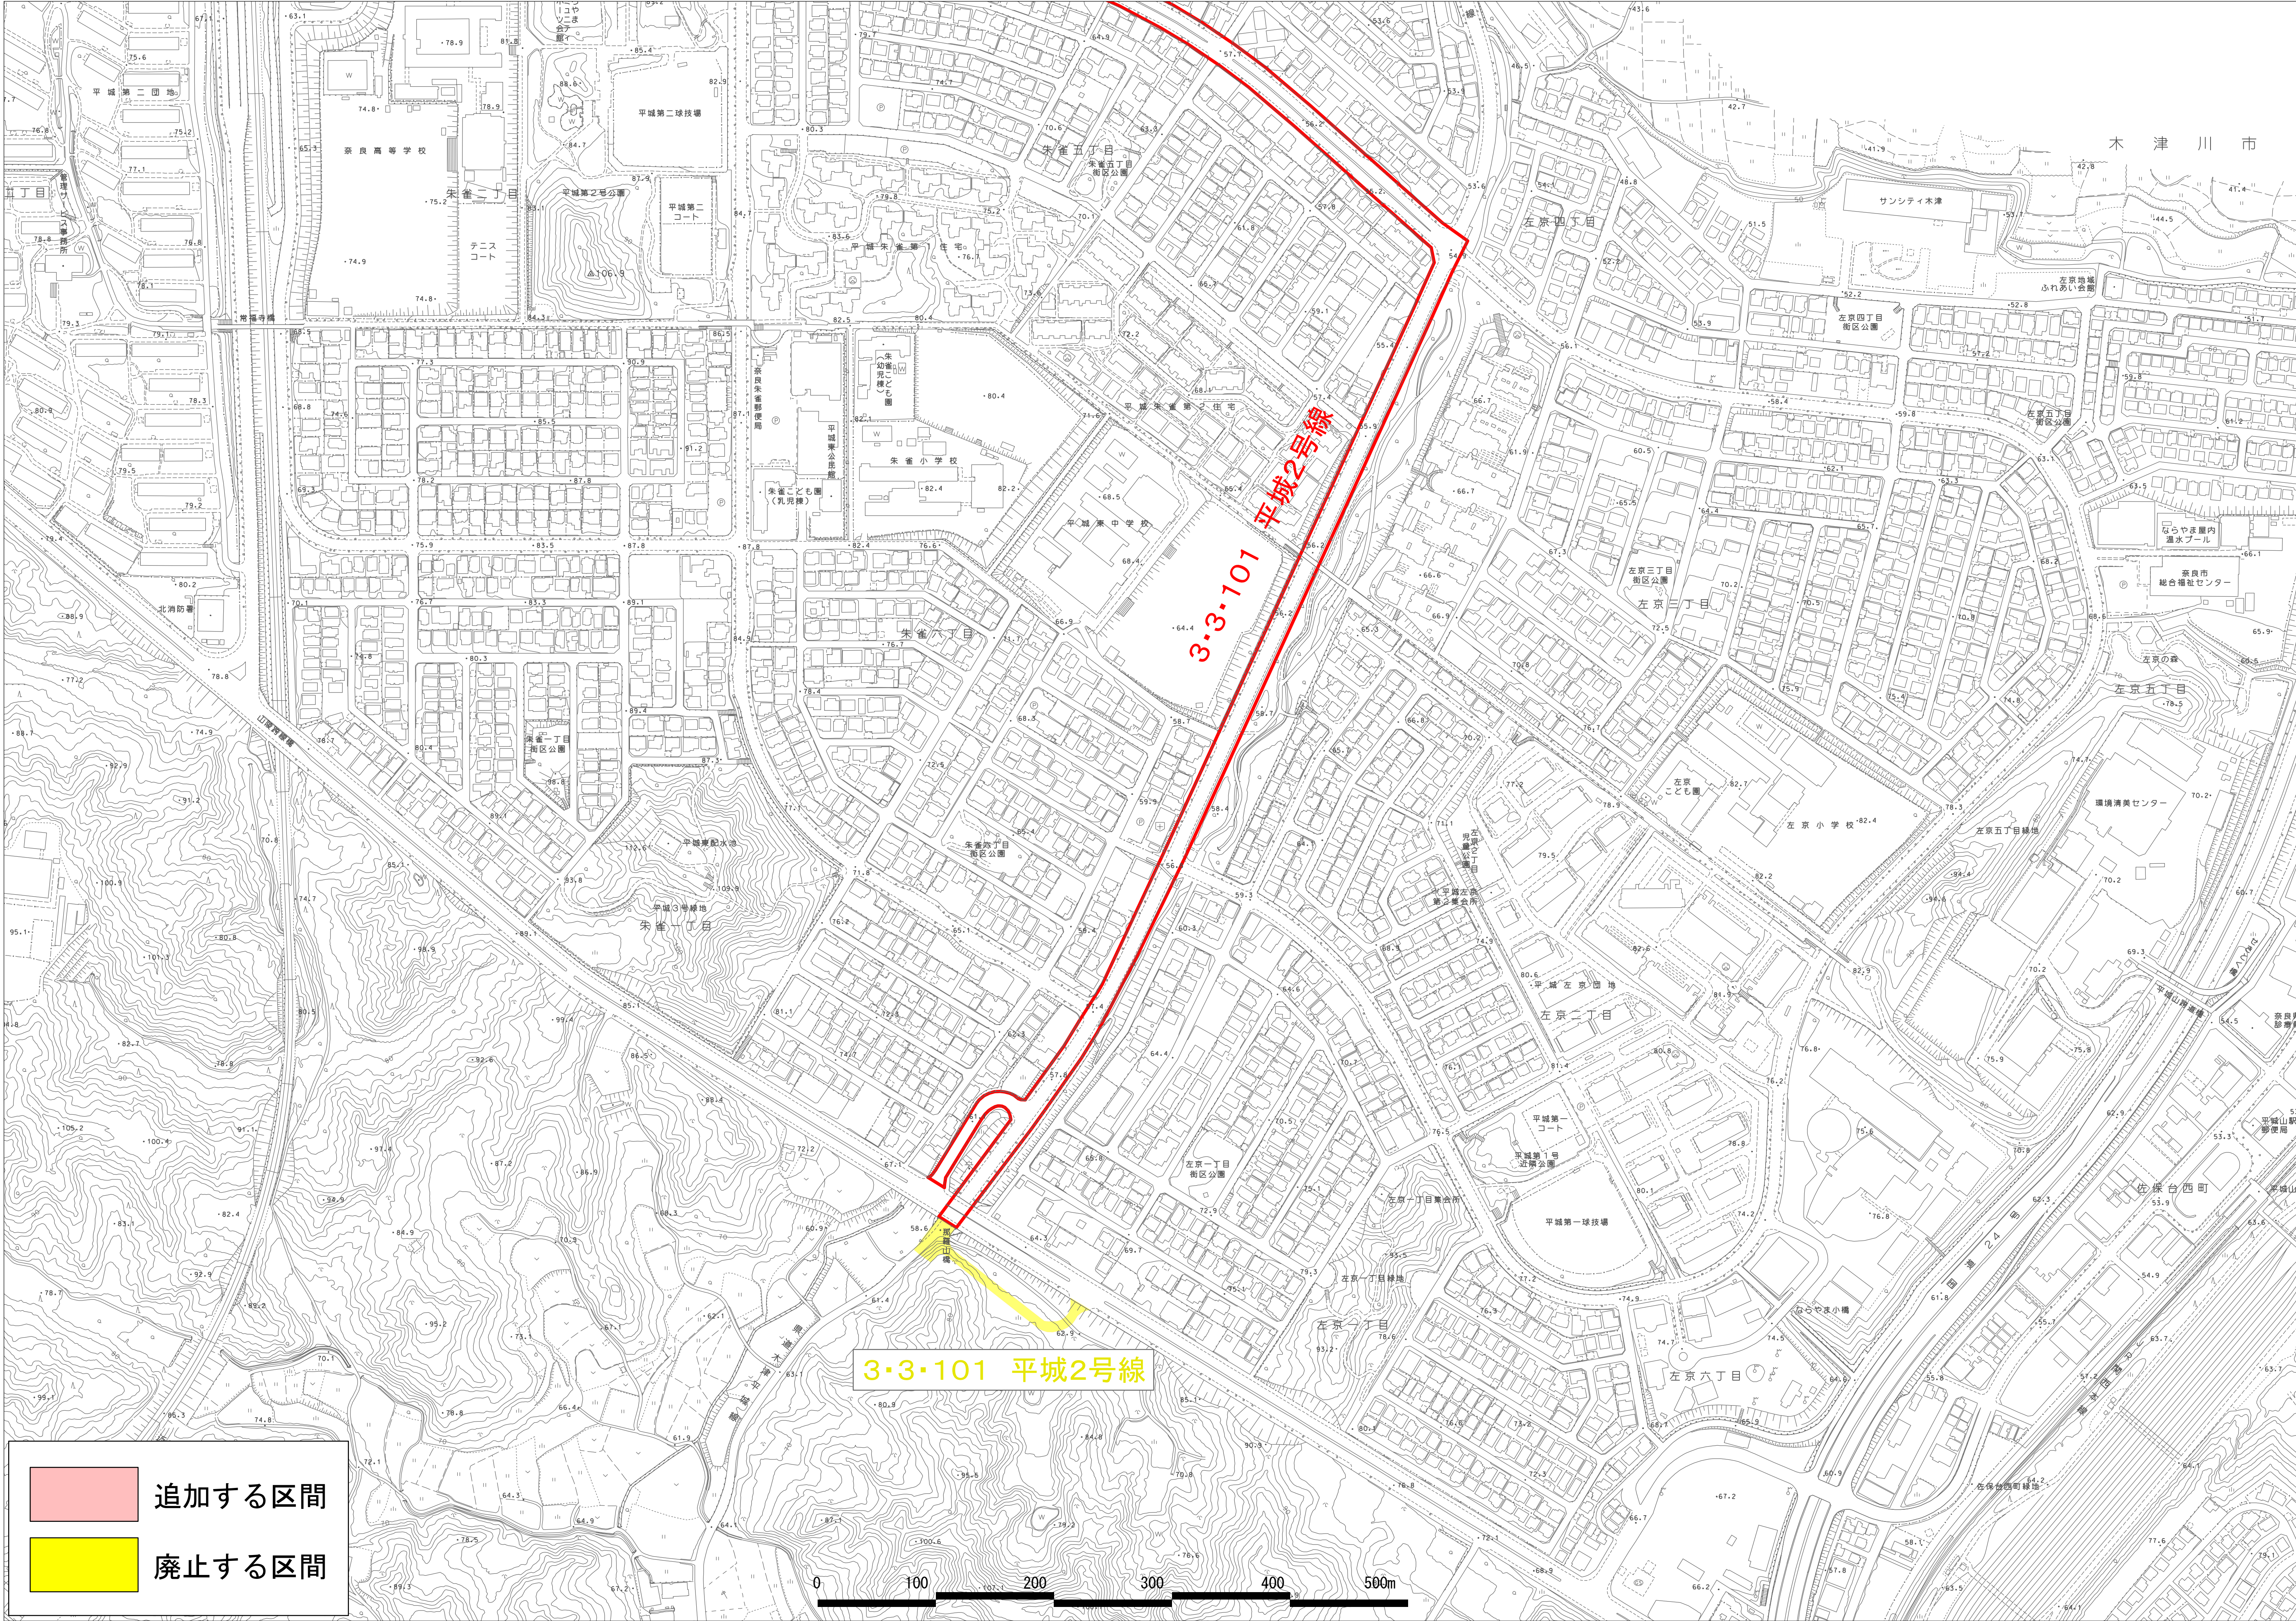

大和都市計画(奈良国際文化観光都市建設計画) 新旧対照図

	追加する区間
	廃止する区間

(A1)
1:2,500