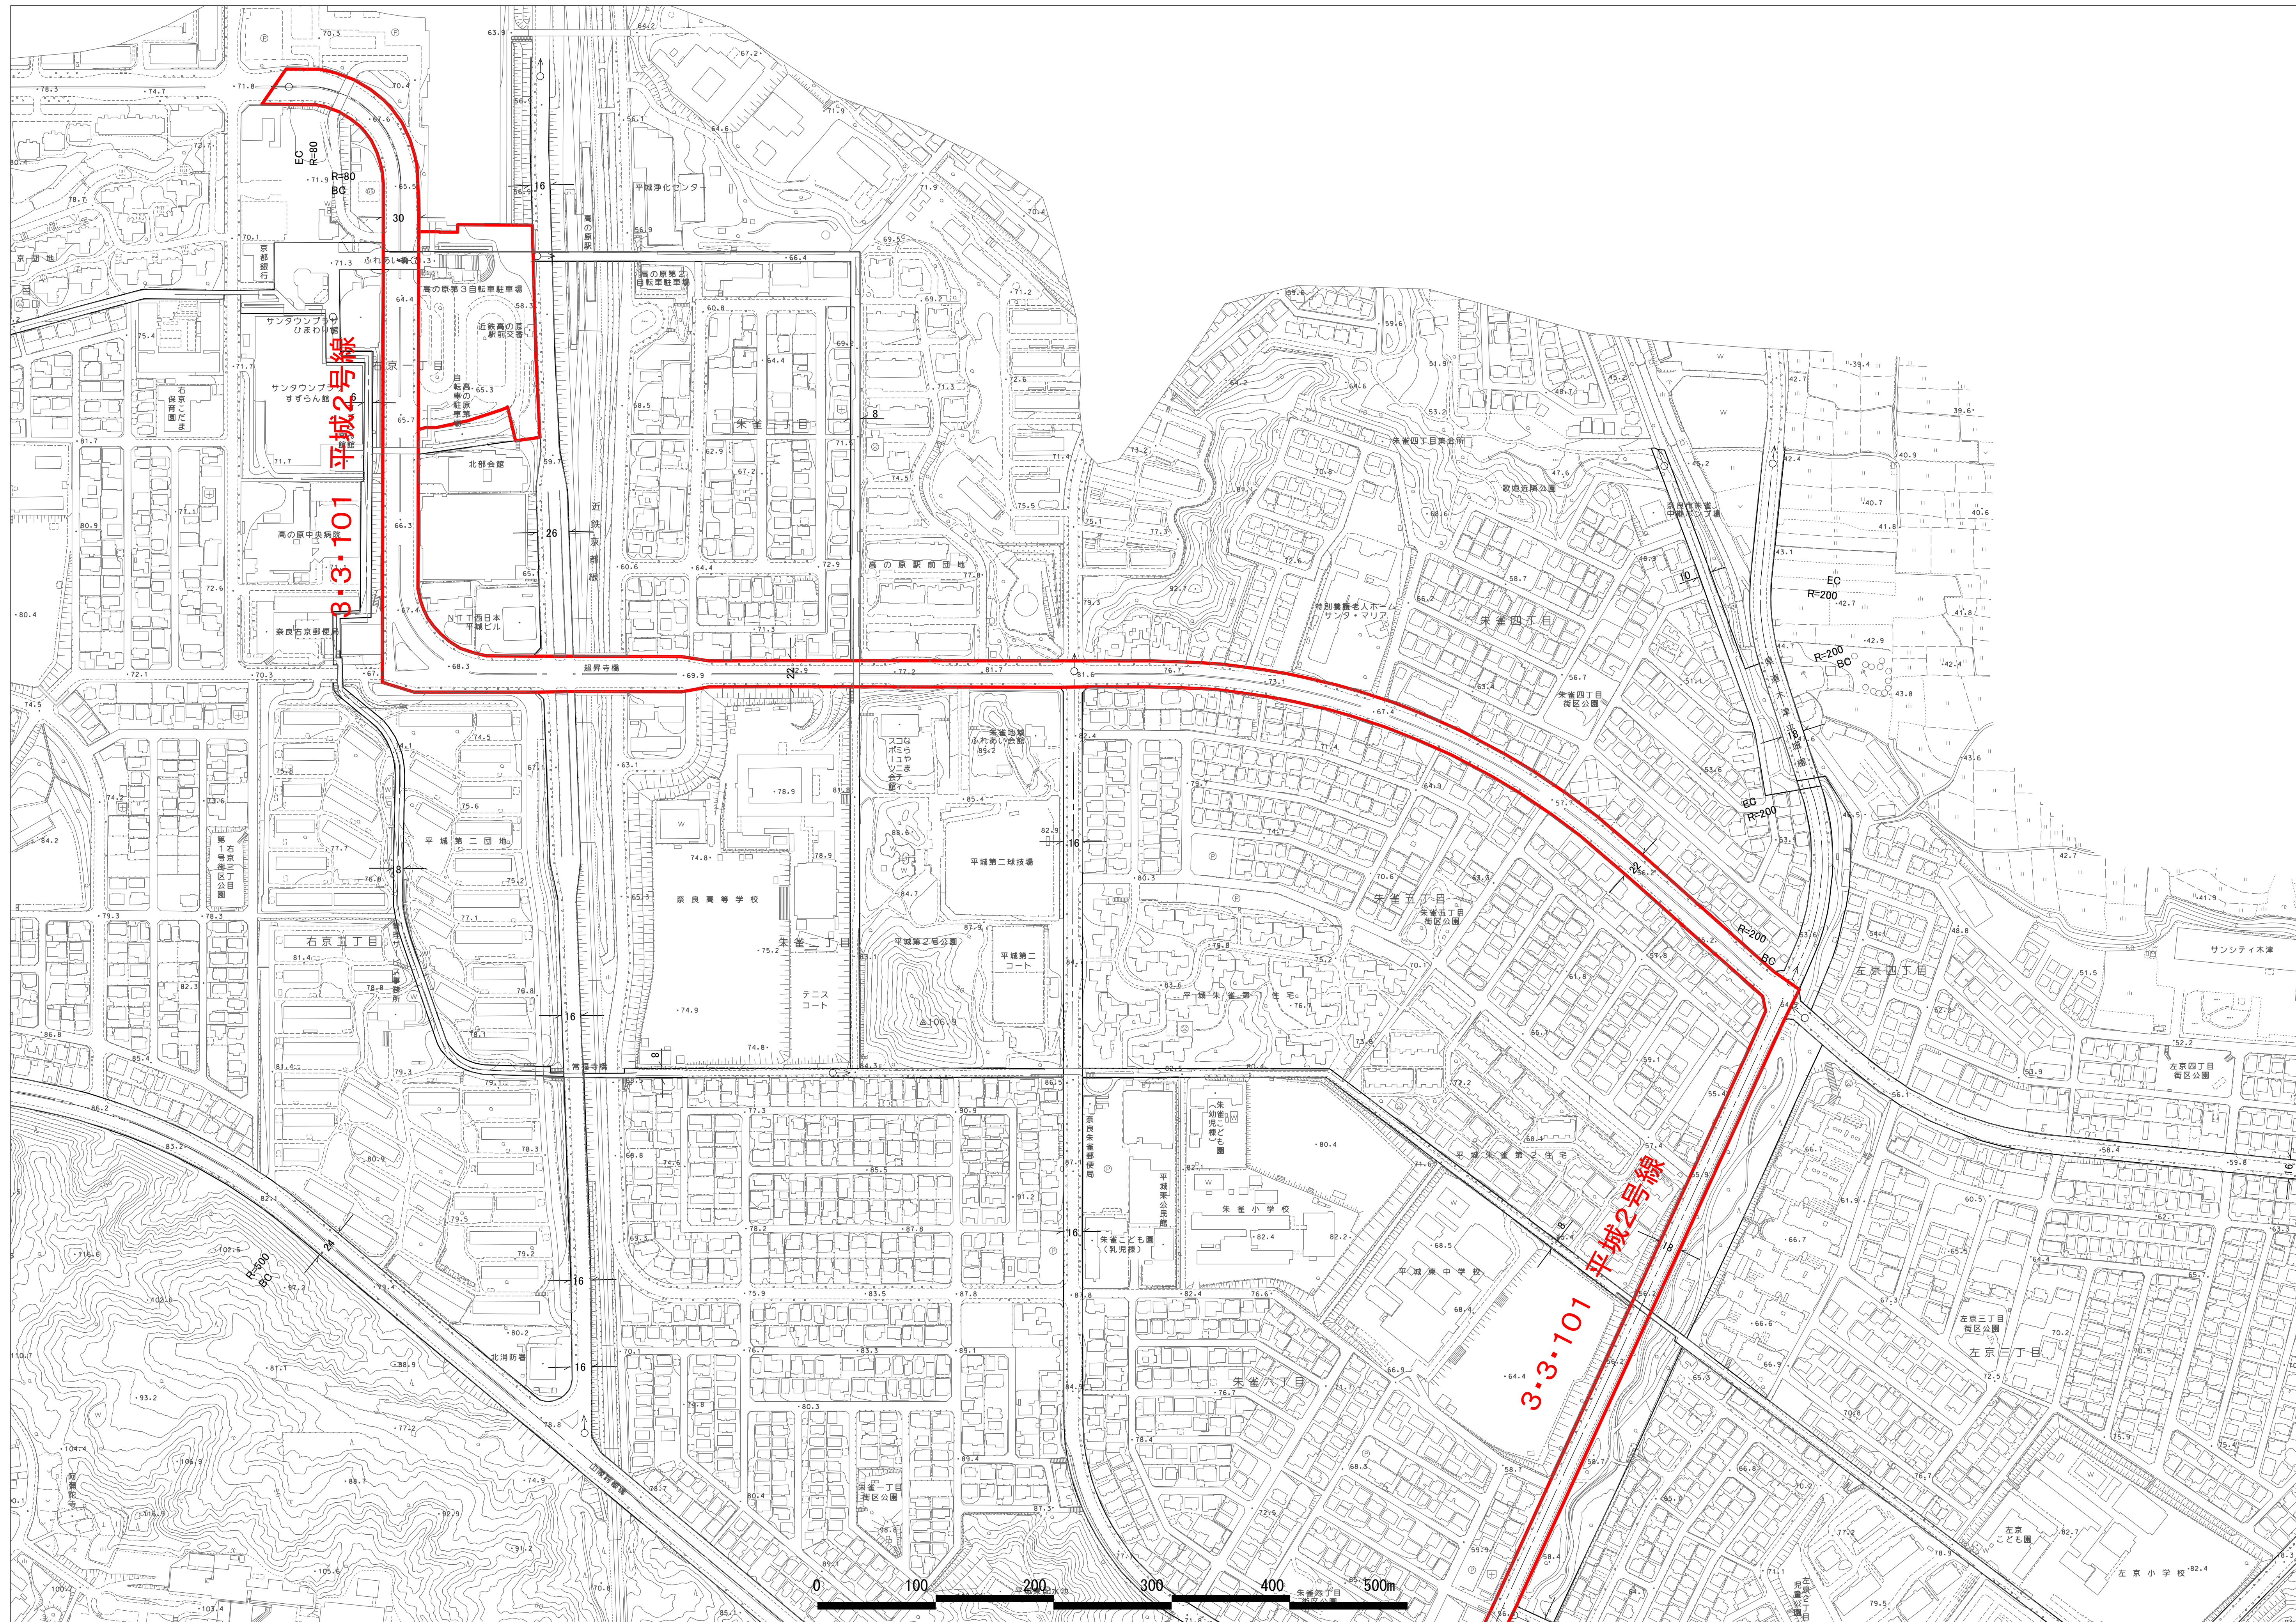

大和都市計画(奈良国際文化観光都市建設計画) 計画図

(A1)
1:2,500