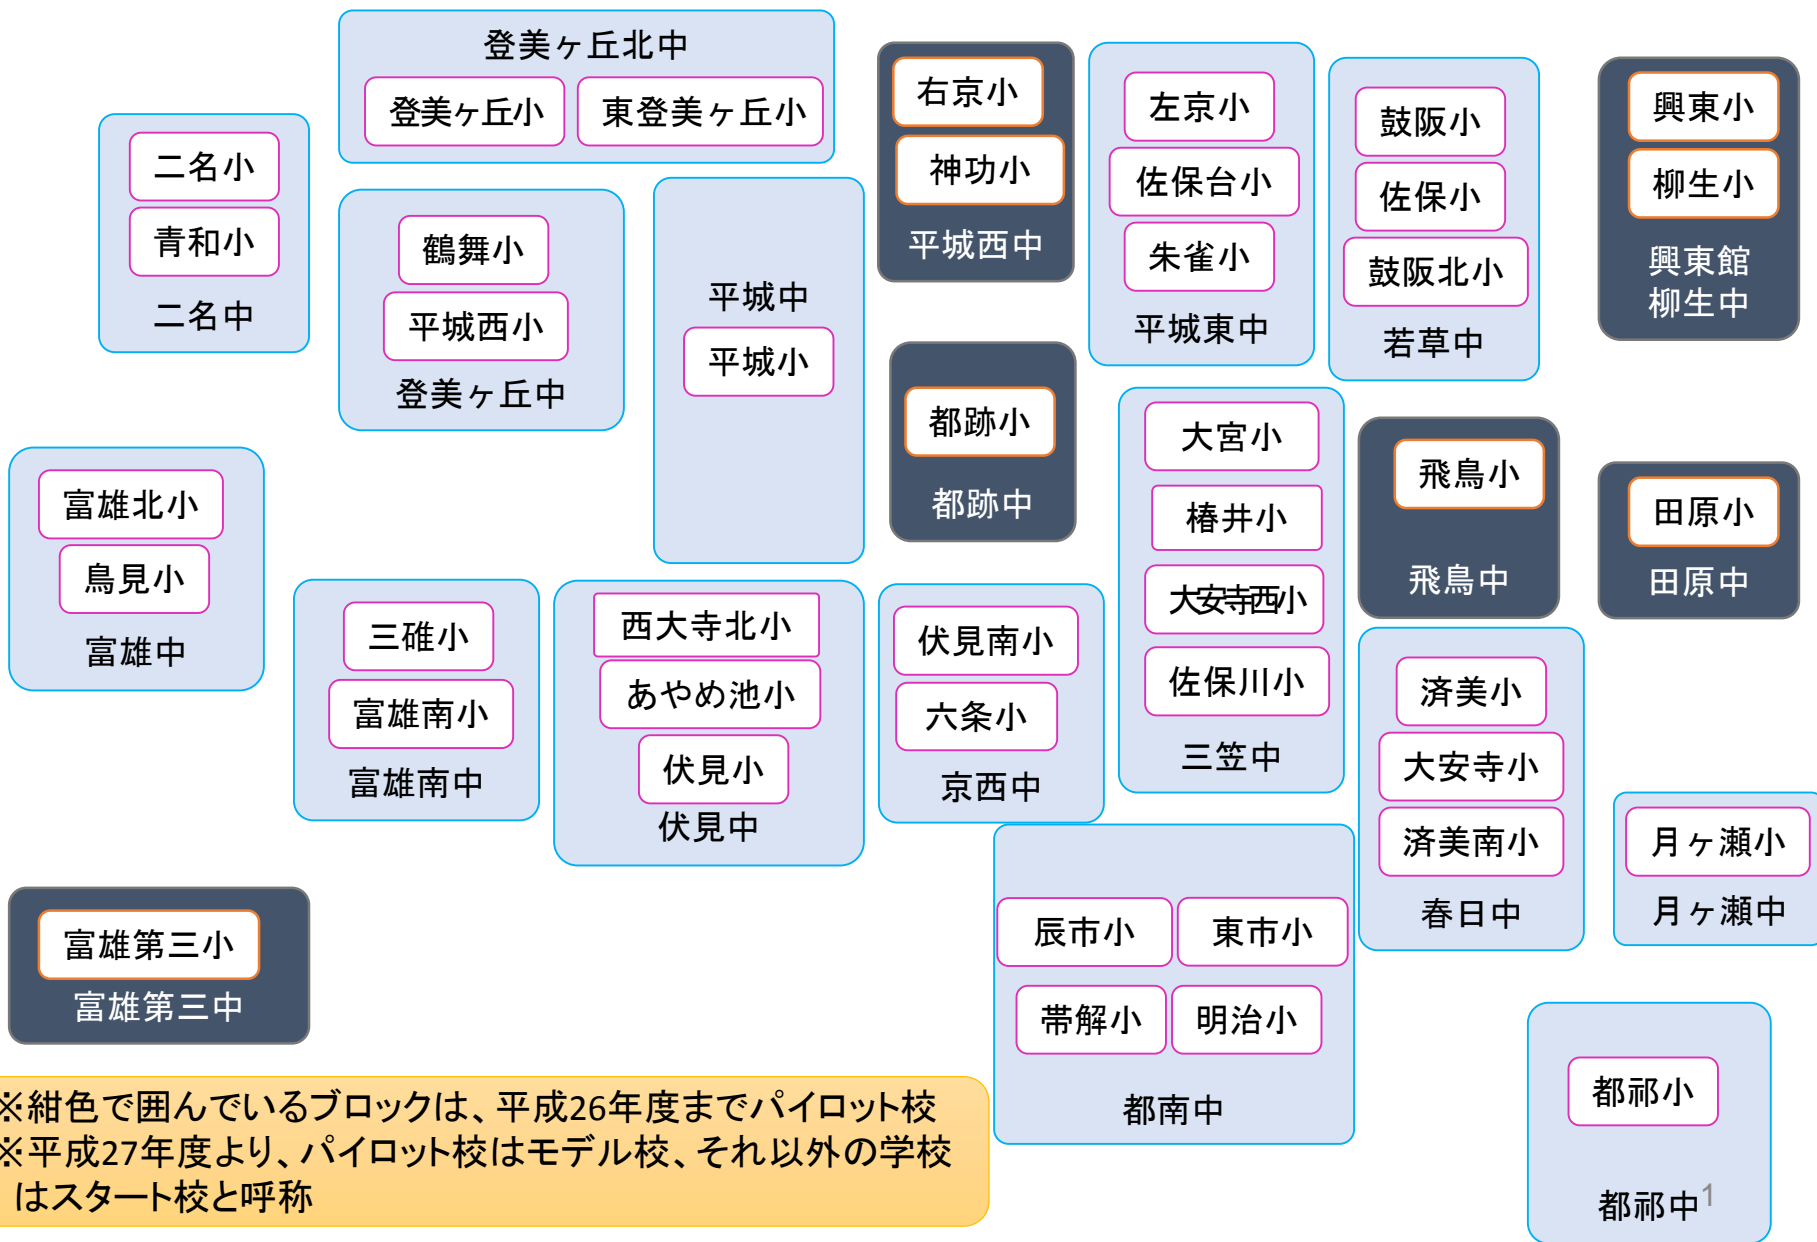

奈良市小中一貫教育推進ブロック（平成29年度～）

※紺色で囲んでいるブロックは、平成26年度までパイロット校
 ※平成27年度より、パイロット校はモデル校、それ以外の学校はスタート校と呼称