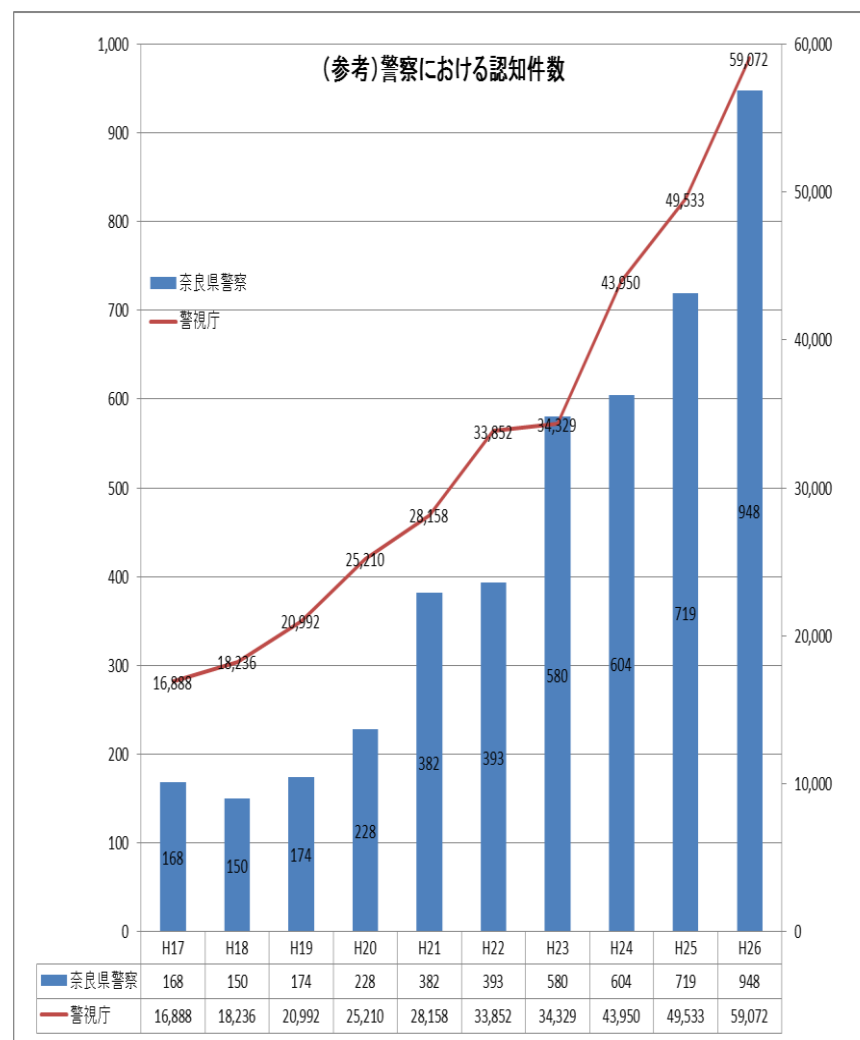

奈良県のDV相談受付件数の推移

※ 奈良県DVセンター受付件数については、配偶者以外(パートナー、親族等)からの暴力件数についても含めて記載

【奈良県子ども家庭課の統計数値より】