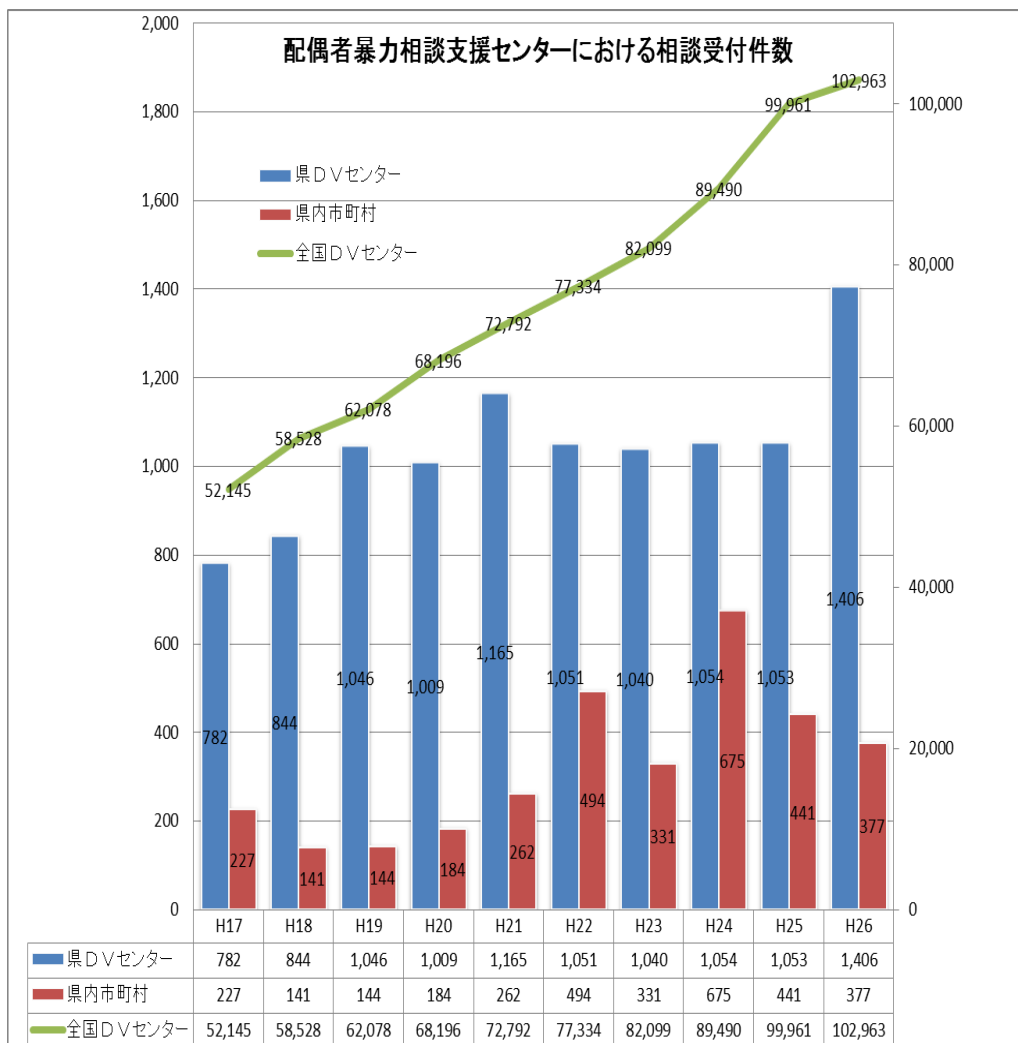

奈良県のDV相談受付件数の推移

※ 奈良県DVセンター受付件数については、配偶者以外(パートナー、親族等)からの暴力件数についても含めて記載

【奈良県子ども家庭課の統計数値より】