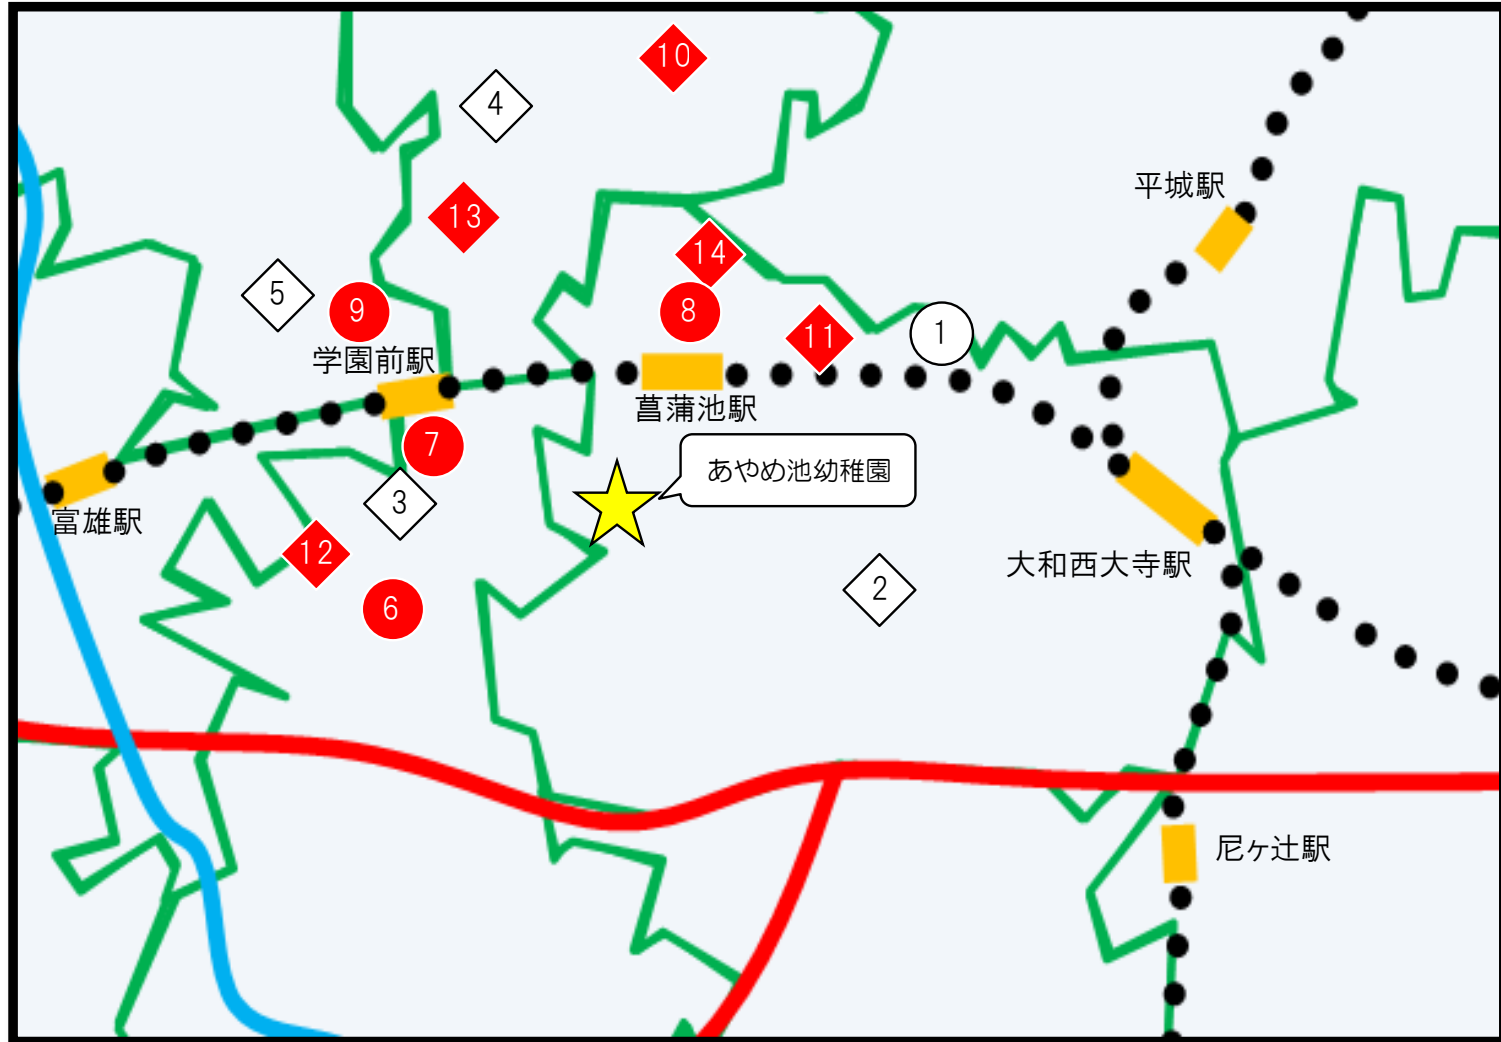

幼保再編に向けて

こども園への移行に向けて、積極的に両園の園児交流や教職員研修等を実施します。

③ 周辺の1号認定の受け皿について

あやめ池幼稚園周辺の幼保施設の設置状況は次のとおりです。

設置状況について（H31年4月時点）

③ 周辺の1号認定の受け皿について

○ 市立幼稚園

No	施設名	備考
1	西大寺北幼稚園	○