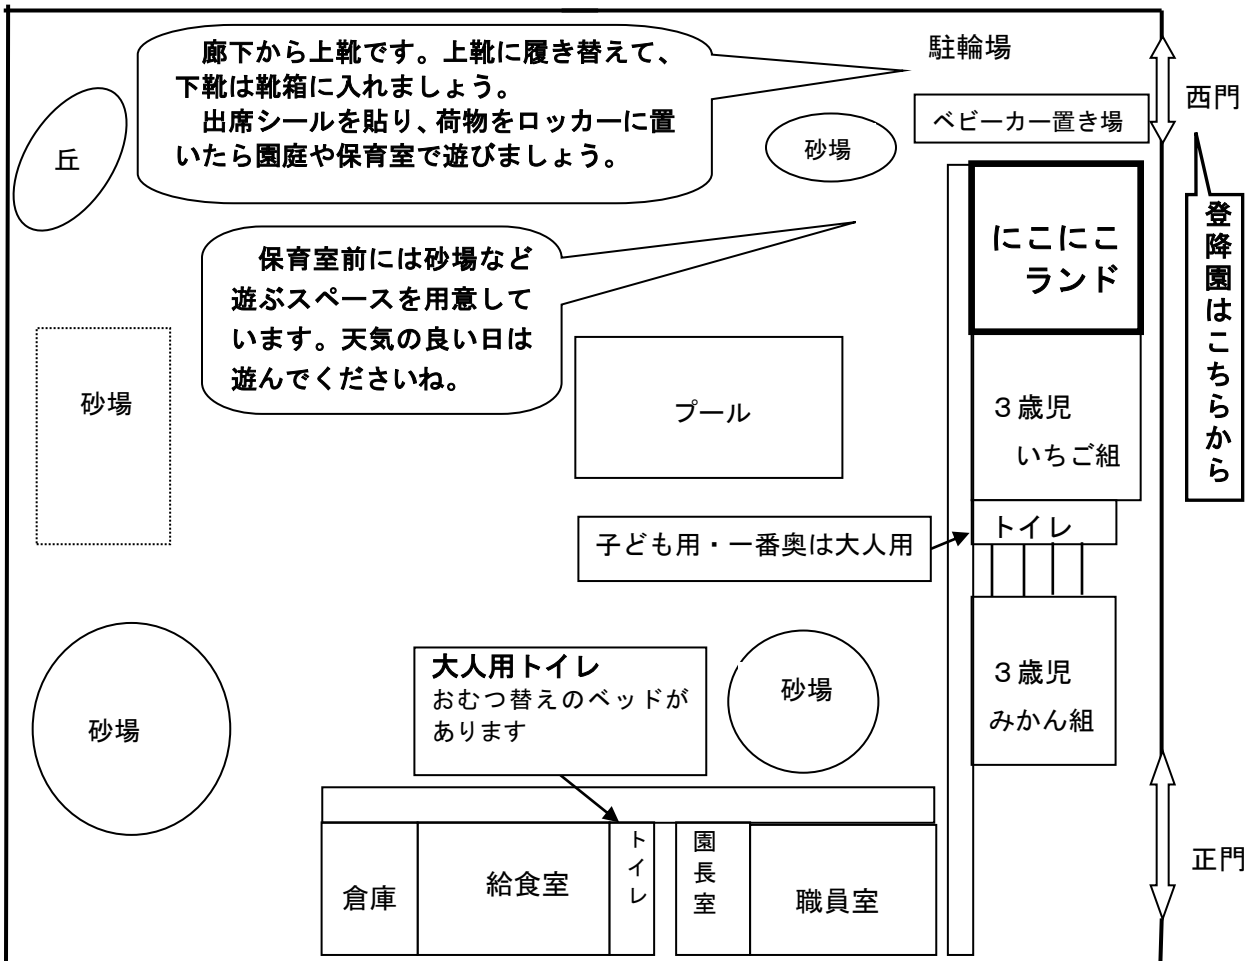

## お願い

“にこにこランド”は、学年でクラスを編成しています。同じ学年でも月齢の差がある子どもたちが一緒に過ごします。いろいろな活動をする中で、他の子どもと比べて「うちの子はできない」とあせったり、無理にさせようとしたりしないで、お子様のペースに合わせていきましょう。それぞれのお子さんの小さな変化や成長を、みんなで喜び合いたいと思っています。よろしくお願いいたします。

## お知らせとお願い

★登降園は徒歩、自転車、ベビーカー、公共交通機関でお越しください。**駐車場は利用できません。**また、近隣の商業施設に駐車されませんようお願いいたします。

★欠席の連絡はおりません。

★個人情報の取り扱いに配慮し、**保護者の方には写真撮影をご遠慮いただいております。**ご理解とご協力をお願いします。

★**2歳児ひよこ組と3歳児うさぎ組はコップとタオル**を持ってきてください。コップは袋に入れて、タオルは紐を付けて、つり下げられるようにしてください。コップ袋は1本紐が出し入れしやすいです。

西門よりお入りください。各自で門を開け、入られましたら、必ず閉めてくださいますようお願いいたします。施錠している時は、正門のインターホンを鳴らしてください。