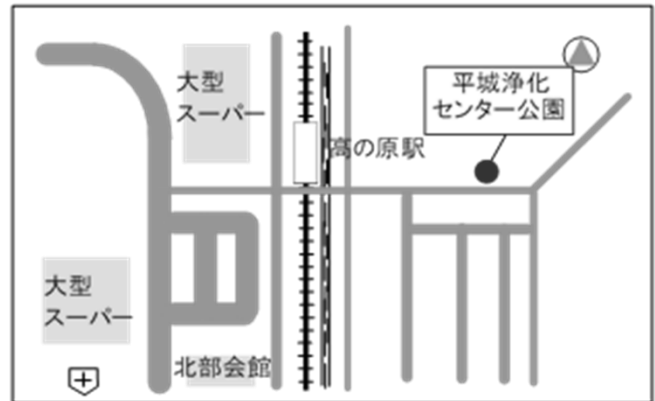

11月・1月集合場所

■平城浄化センター公園 (近鉄高の原駅東側)