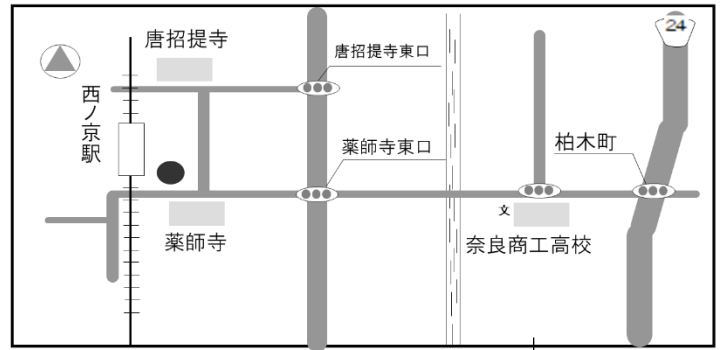

## 4月集合場所

### ■なら100年会館 (JR奈良駅西側)

\*JR奈良駅より徒歩1分 近鉄奈良駅より徒歩20分

### ■近鉄西ノ京駅東側 (薬師寺北駐車場)

\*近鉄西ノ京駅からすぐ  
\*JR奈良駅又は近鉄奈良駅から「奈良県総合医療センター」行きバスに乗り、 「薬師寺」下車徒歩1分