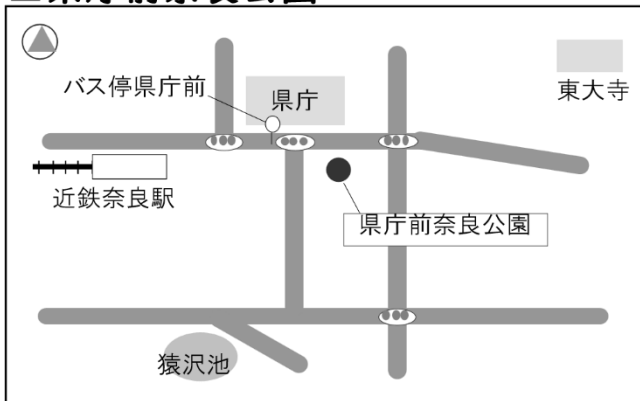

6月・10月・2月・3月集合場所

■県庁前奈良公園