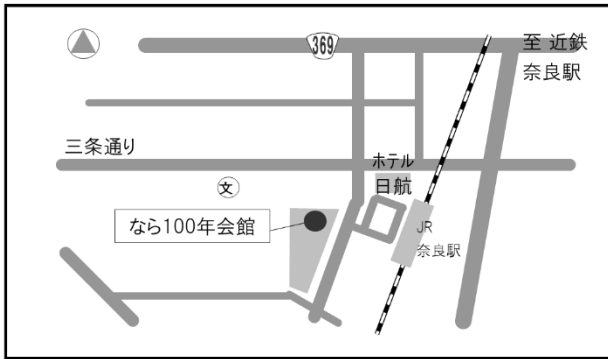

## 4月集合場所

### ■なら100年会館 (JR奈良駅西側)

\*JR奈良駅より徒歩1分 近鉄奈良駅より徒歩20分