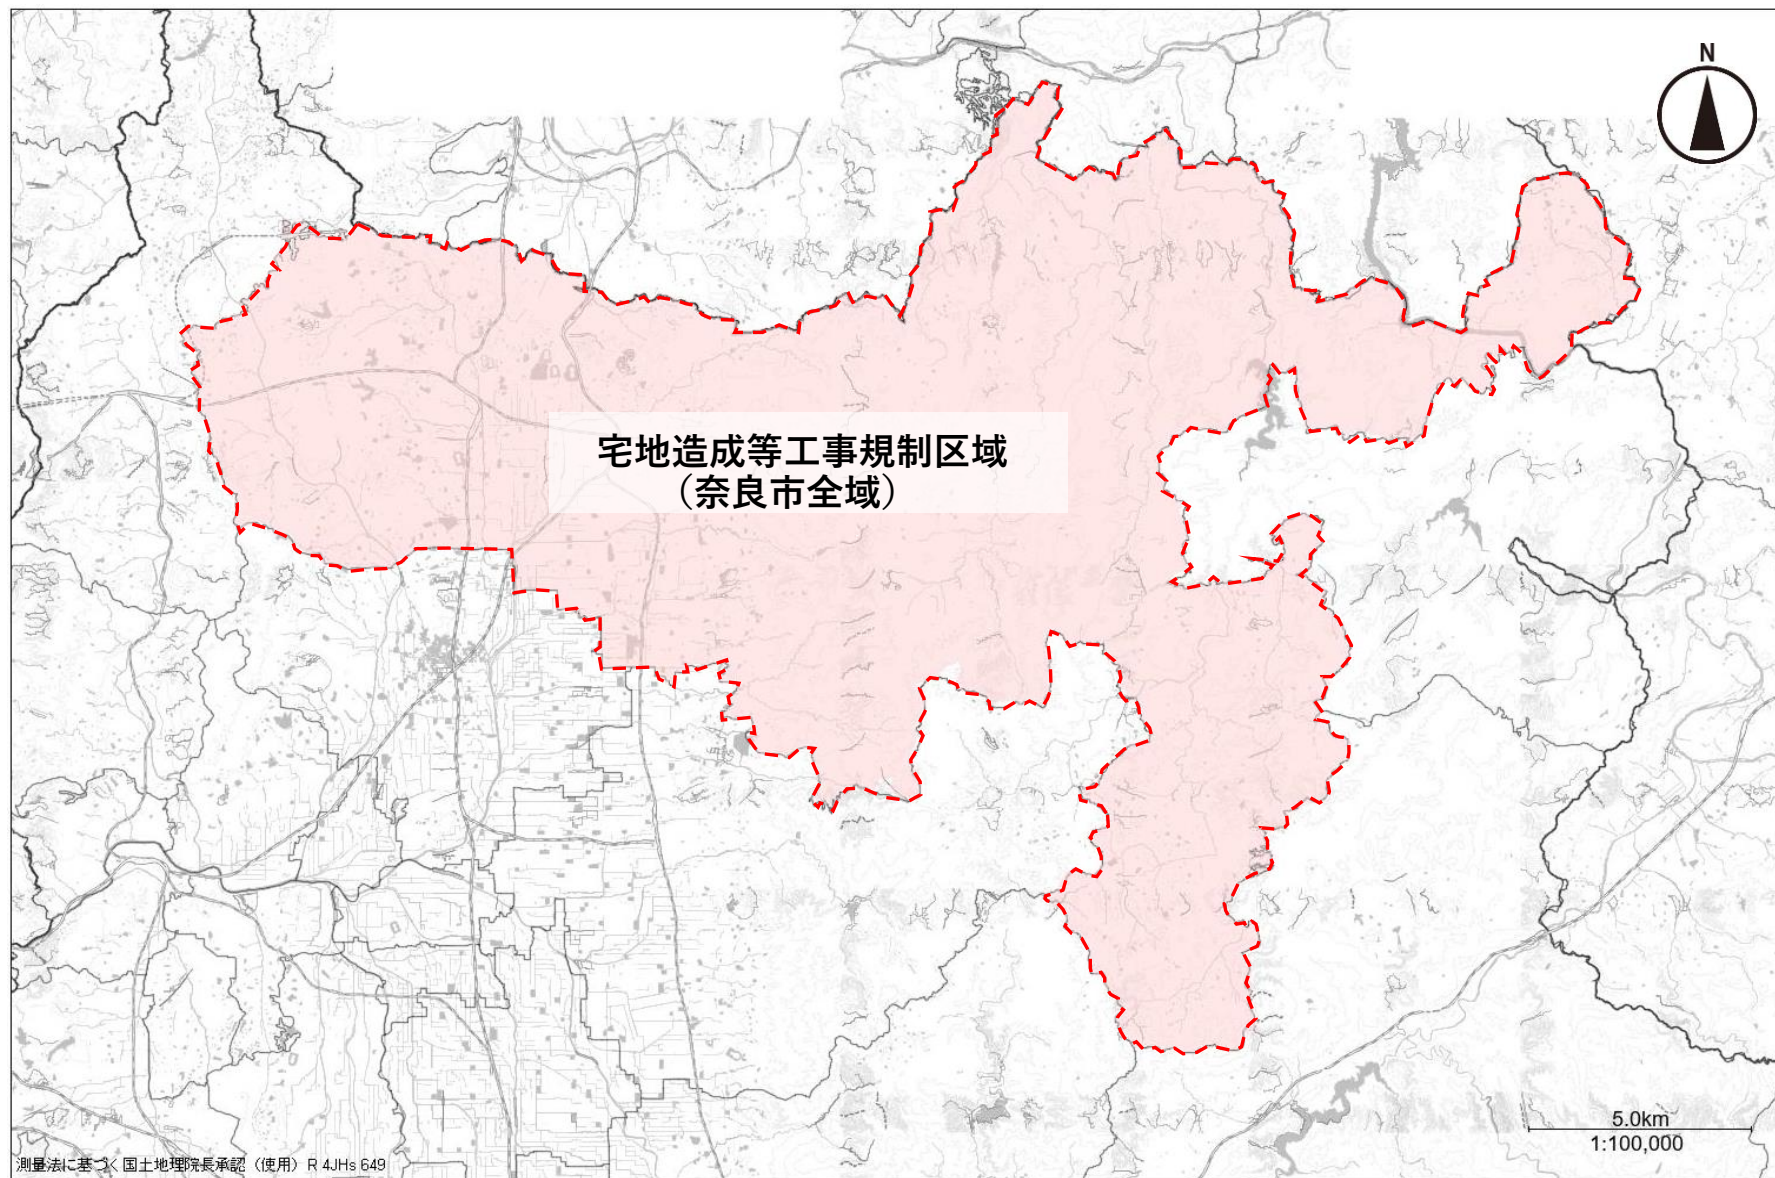

令和7年4月1日公示

奈良市全域が宅地造成等工事規制区域となったため、
特定盛土等規制区域の指定は行いません。