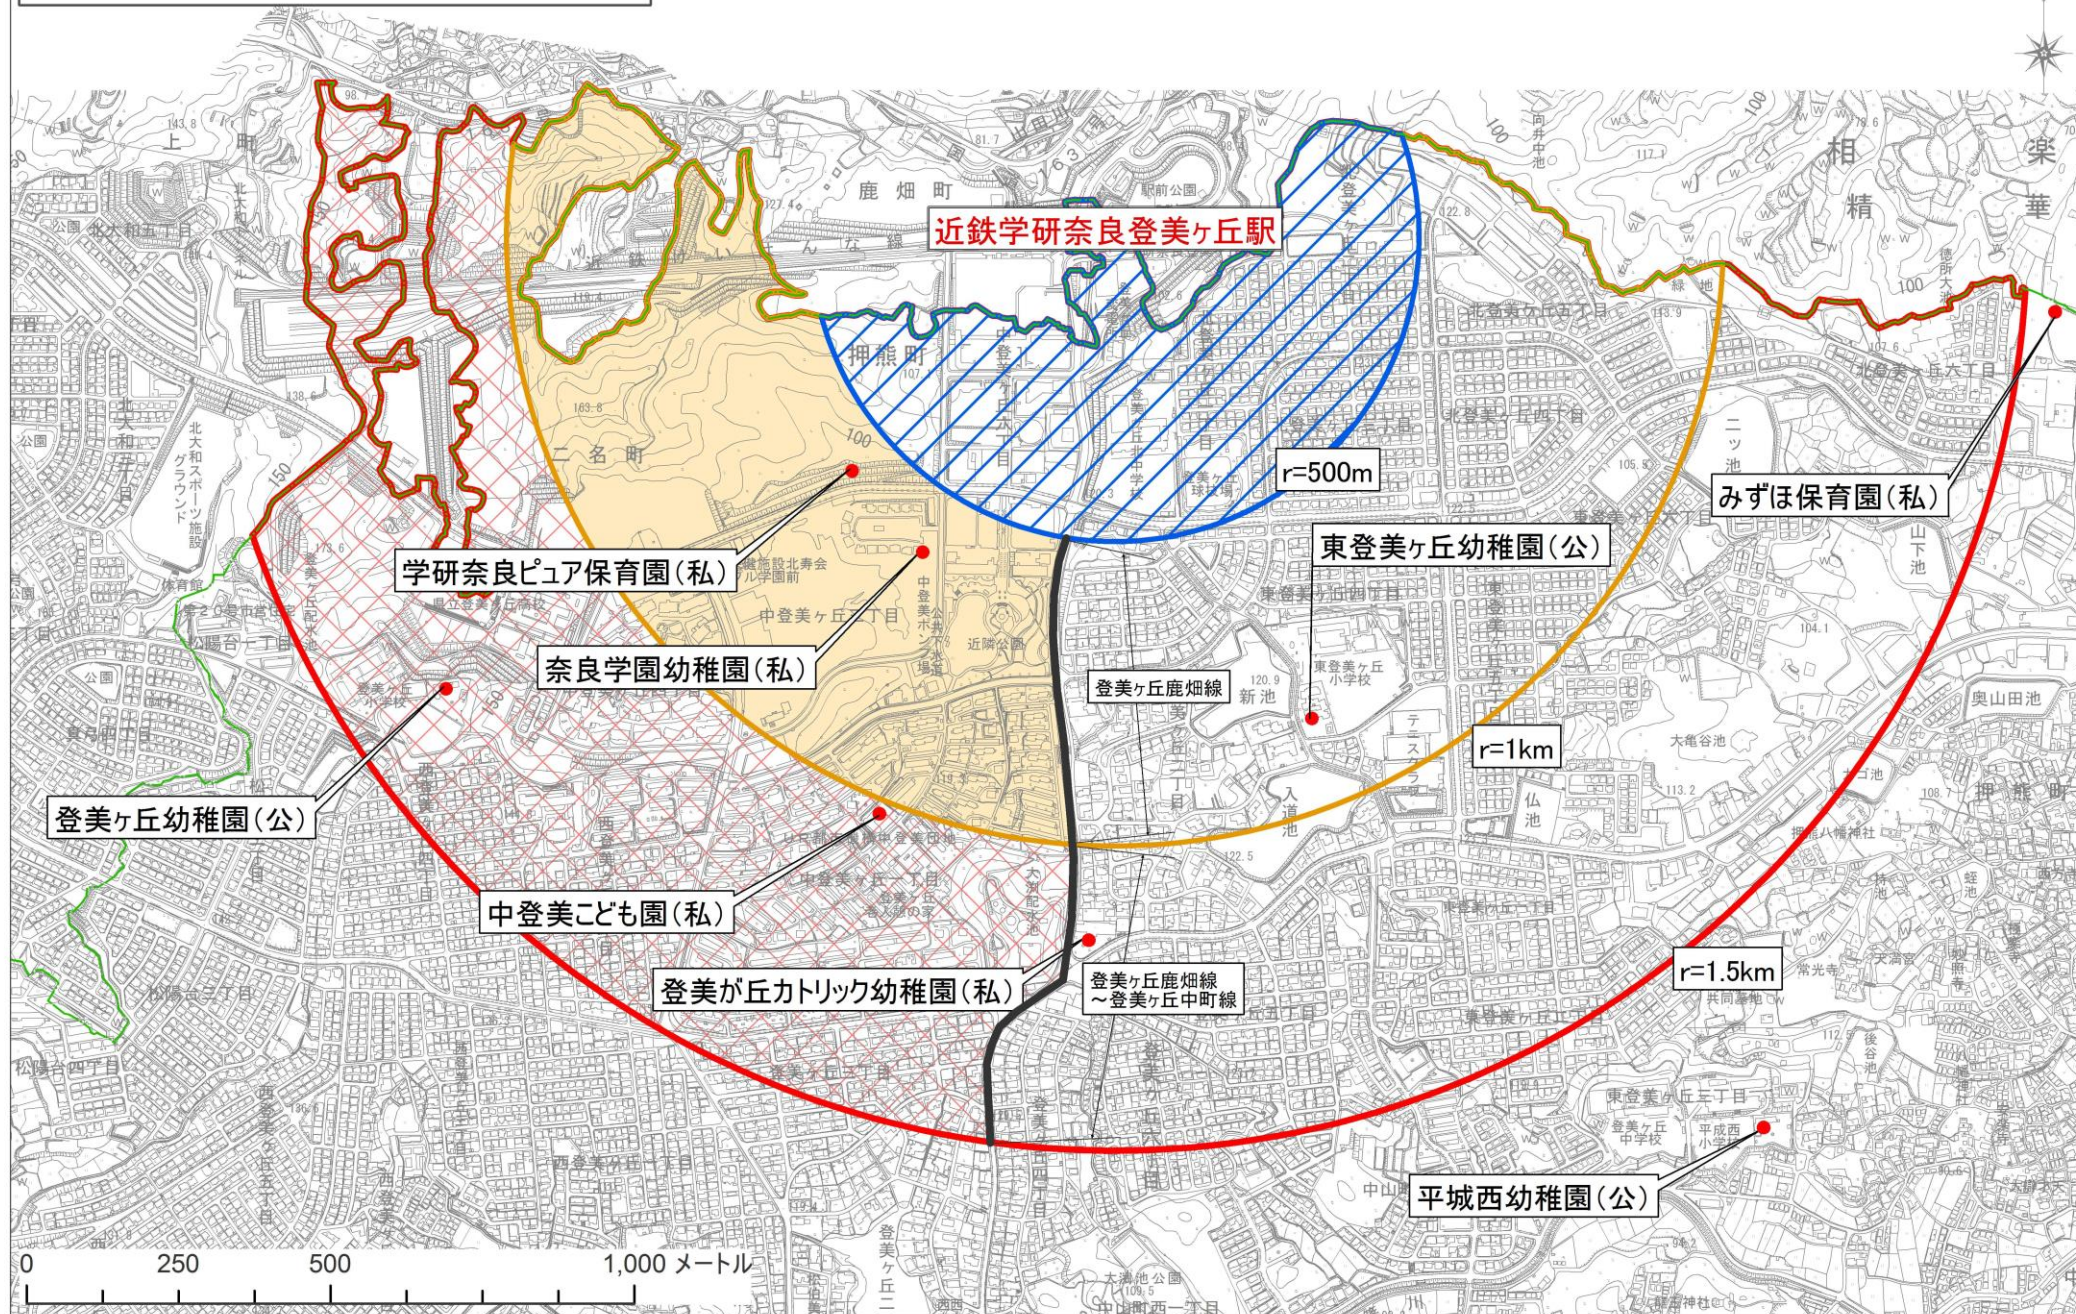

民間保育所設置運営事業者募集対象位置図  
 (近鉄学研奈良登美ヶ丘駅周辺) (半径:1.5km)

※1 この地形図は、平成20年5月奈良市都市計画課作成の地形図に情報を付加したものです。  
 ※2 この地形図の複製や編集を行う場合には、奈良市長の承認を得る必要があります。

   : 加点地域(詳細は別紙5)