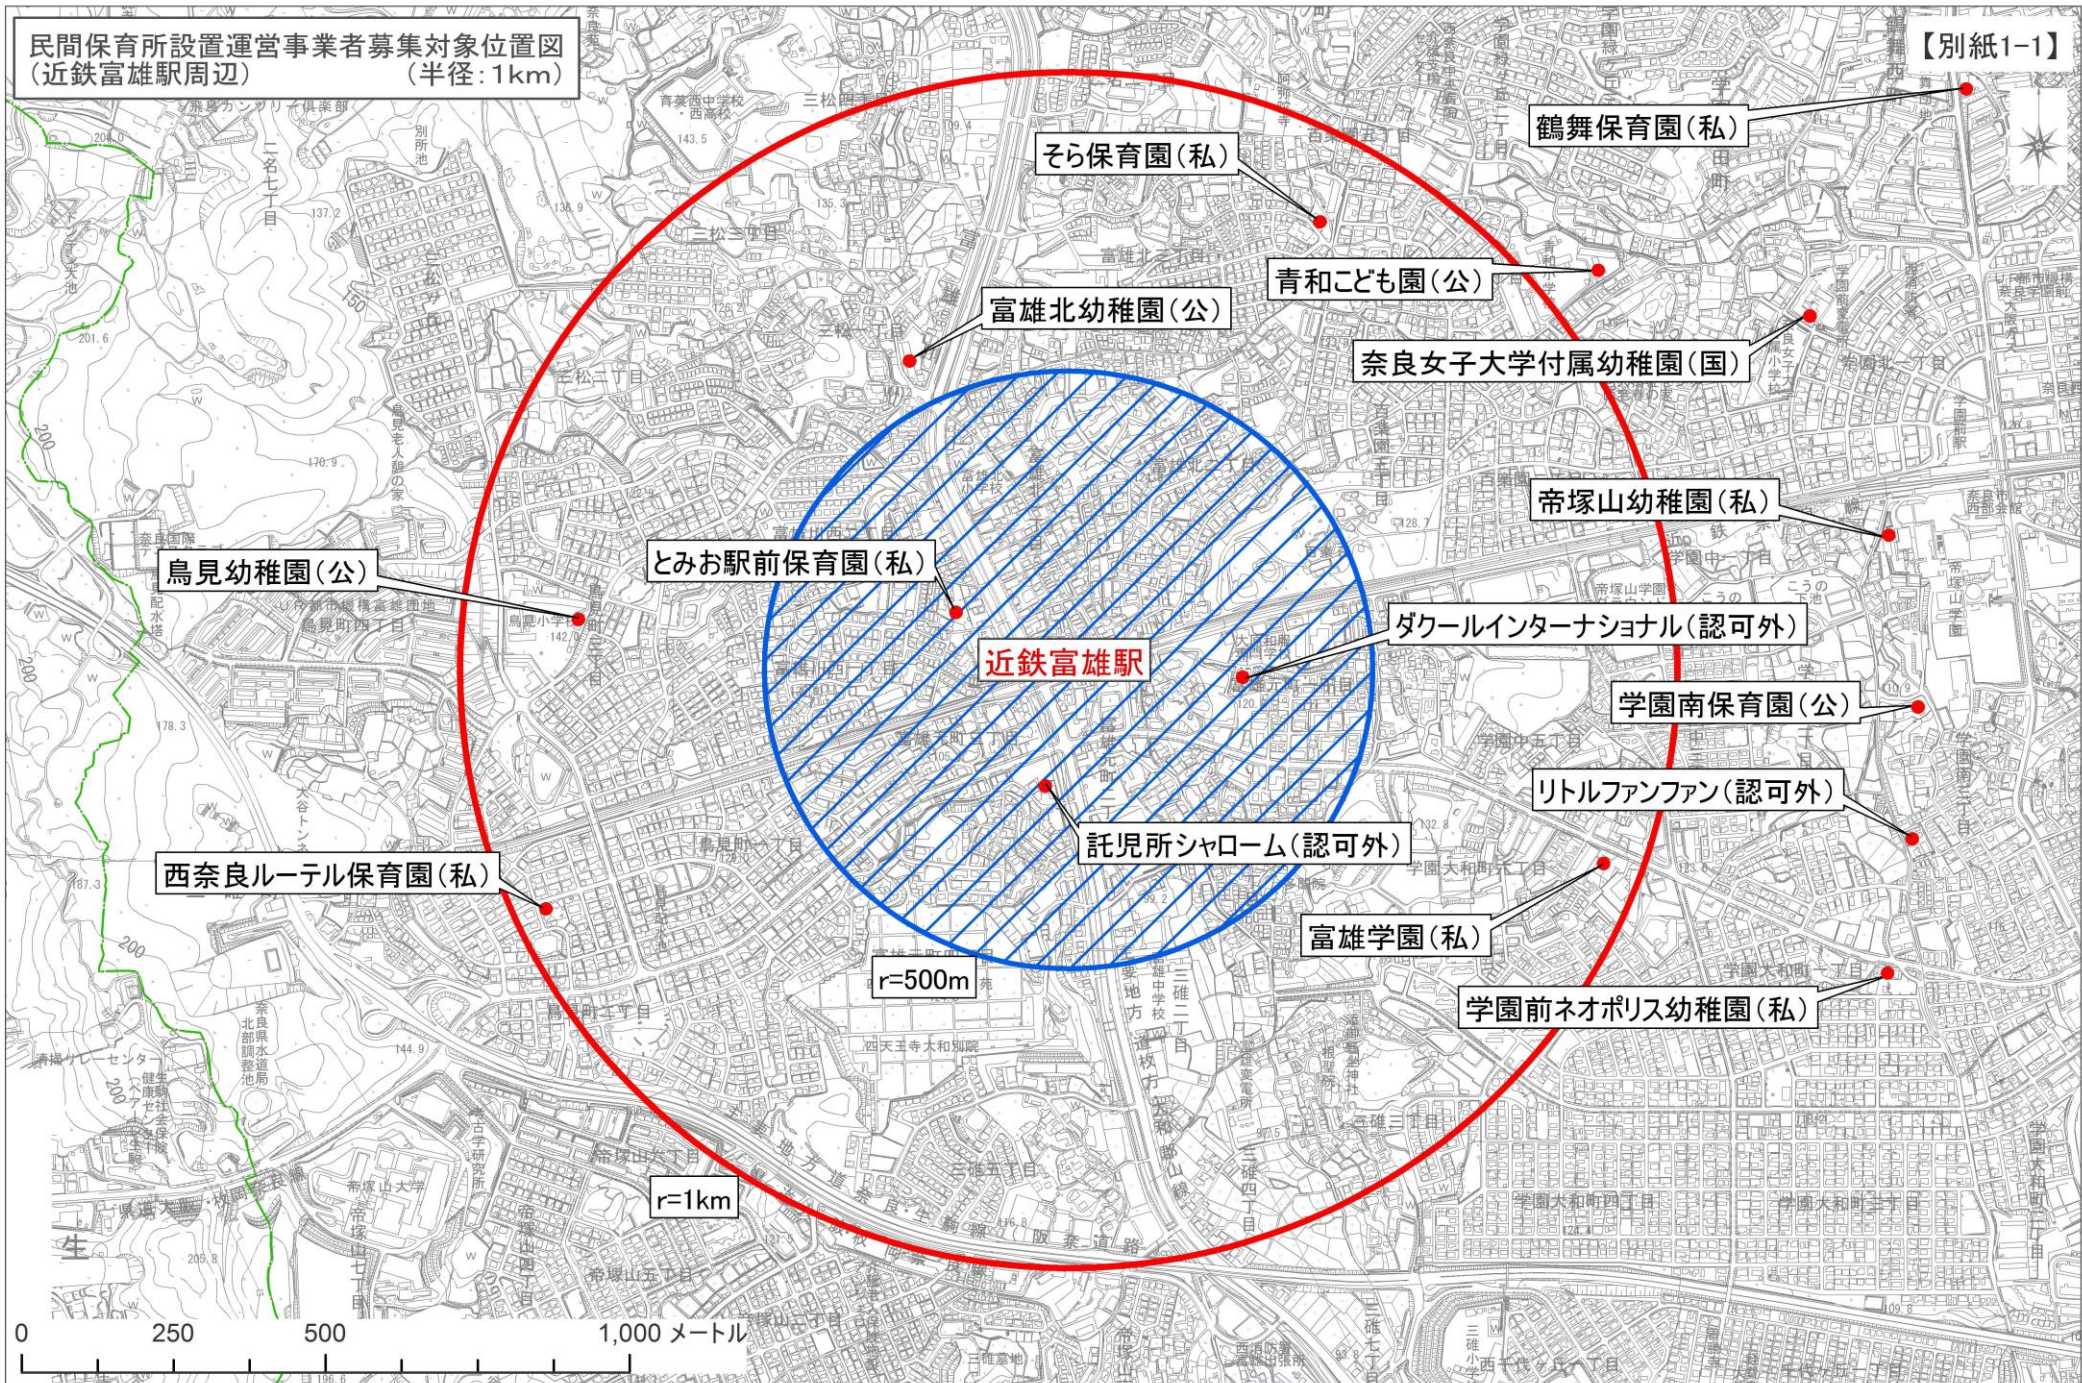

民間保育所設置運営事業者募集対象位置図
(近鉄富雄駅周辺)
(半径: 1km)

【別紙1-1】

※1 この地形図は、平成20年5月奈良市都市計画課作成の地形図に情報を付加したものです。
 ※2 この地形図の複製や編集を行う場合には、奈良市長の承認を得る必要があります。

 : 加点地域(詳細は別紙5)