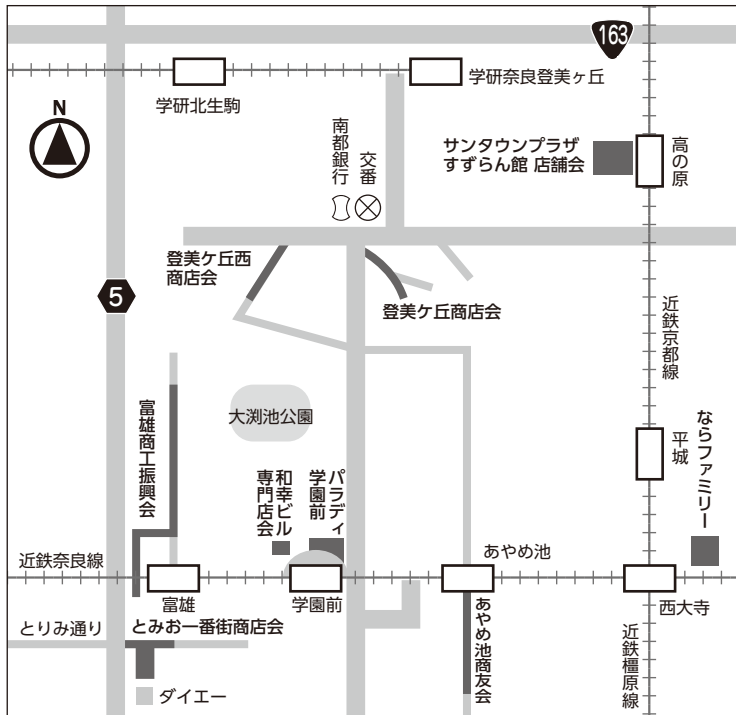

商店街マップ (奈良市商店街振興会加盟)

商店街の逸品市 出展者一覧

小西通商店街

家庭料理 楓
どて煮、かす汁 ☎070-5430-5426

小西通商店街

幸せの黄金鯛焼き
クロ鯛(クロワッサン鯛焼き) ☎0742-27-2213

小西通商店街

タベルナ・チェルヴィーノ
大和青菜と手打ち水餃子の具沢山スープ
トリュフ風味 ☎0742-26-5955

小西通商店街

ベトナム雑貨 バナナポート
ベトナム生活雑貨 ☎0742-93-9756

小西通商店街

ROKUMEI COFFEE co.
(coffee beans ROCOCO)
自家焙煎スペシャルティコーヒー ☎0742-23-4075

三條通ショッピングモール

かき小屋フィーバー 奈良三條通り店
牡蠣のガンガン焼き ☎0742-22-5825

ショッピングモール

KASUYA JR奈良駅前店
かすうどん、ホルモン焼き ☎0742-27-0188

三條通ショッピングモール

天平楽座
(NPO法人観光ガイド・添乗員育成研究所)
天平衣装なりきり体験 ☎0742-23-7777

三條通ショッピングモール

鶏専門店 食彩K's Har
若鶏のカラアゲ、鶏皮ギョーザ
☎0742-23-0205

三條通ショッピングモール

鹿野
鹿の角バームクーヘン ☎0742-24-0090

済美商店会

春日山草園
山野草の苔玉 ☎0742-22-5678

とみお一番街商店会

富士屋
コロッケ、からあげ、ポテト ☎0742-51-8115

鍋屋町商店会

ワインの王子様
スパークリング梅ワイン 和(YAMATO)
☎0742-25-3338

パラディ学園前会

パラディ学園前(SUBWAY)
フランクフルト ☎0742-44-3781

東向商店街

銀杏や ICHOUYA
マカロン、マカロンラスク、
ポップケーキ、美味しか ☎0742-26-4966

東向商店街

osteria YU・RU・RI
安曇野放牧豚の炭火焼 ☎0742-81-4748

東向商店街

奈良Tストア
鹿パーカー ☎0742-27-1641

東向北商店街

PHOTO GARDEN
カメラストラップ ☎0742-31-2281

船橋通り商店街

中谷誠花園
アレンジフラワー体験教室、季節の鉢花
☎0742-23-5202

もちいどのセンター街

バンビシャス奈良
バンビシャス奈良オフィシャルグッズ
☎0742-20-1800

もちいどのセンター街

森野サンプル
食品模型サンプル ☎0742-22-1145

脇戸町商和会

TEEPE(ティピ)
革製品、革小物、アクセサリ ☎0742-26-5488