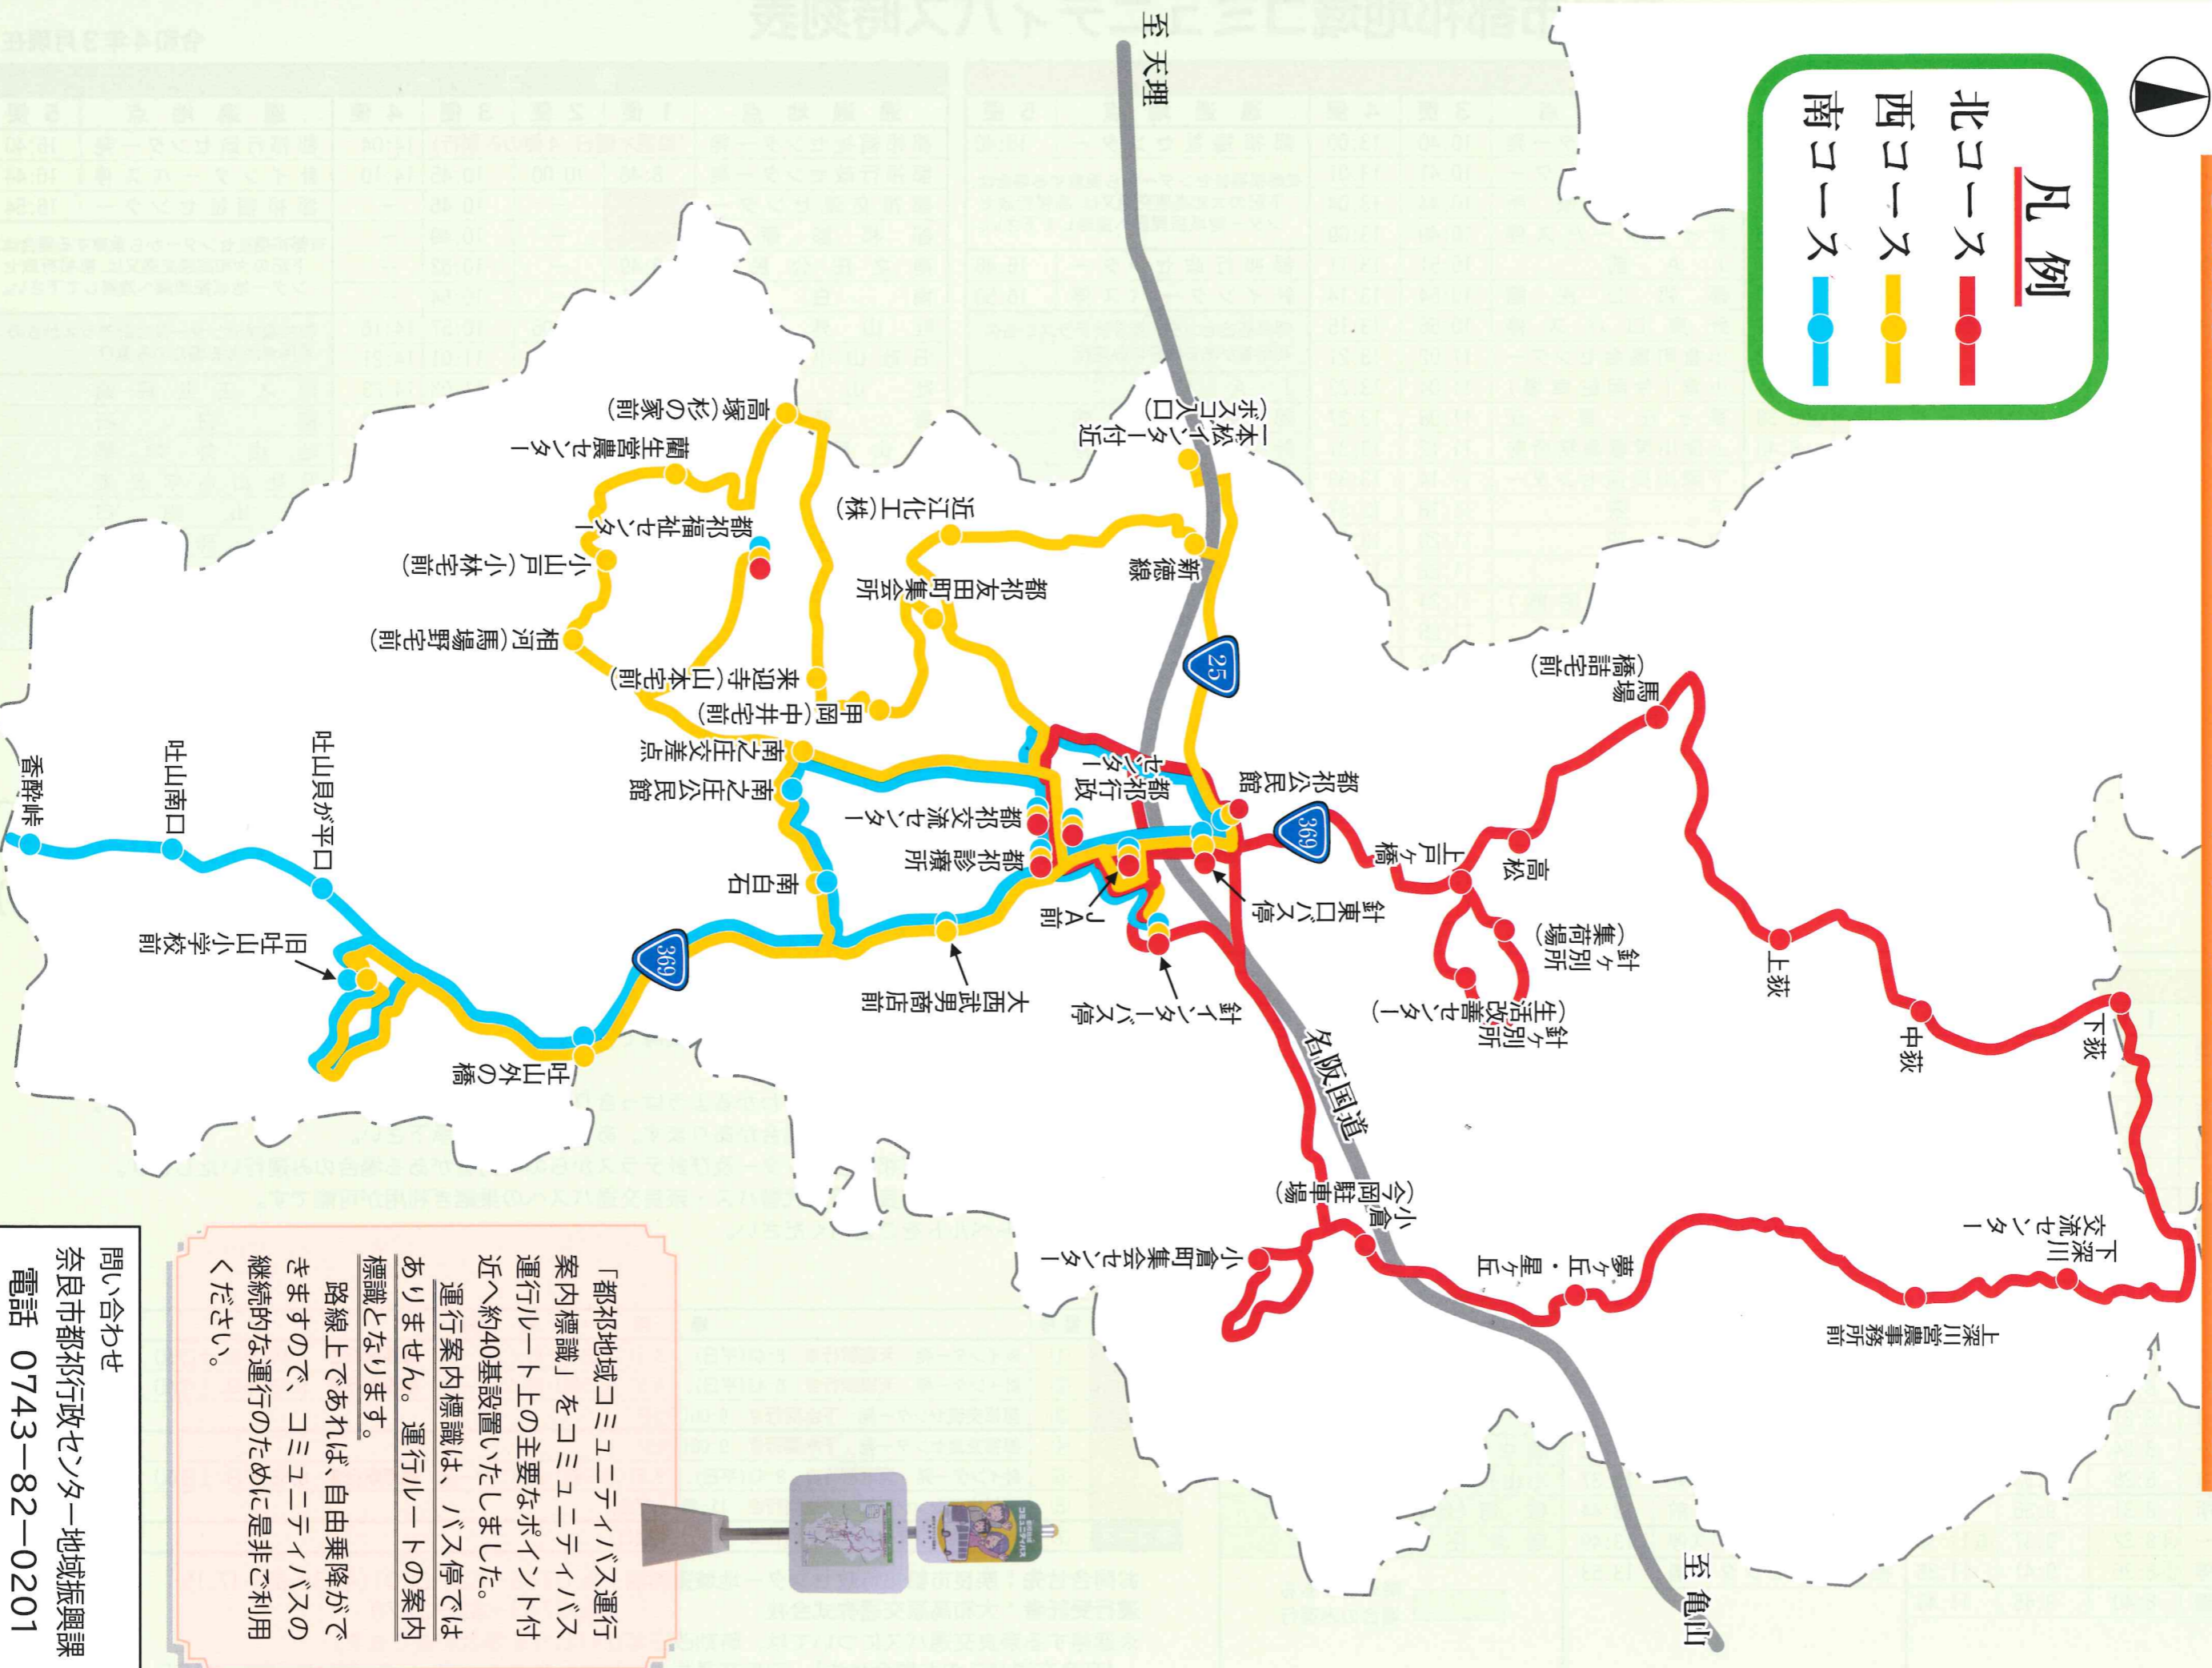

# 都祁地域コミュニティバス運行ルート

(路線上であれば、自由乗降できます)

**凡例**

- 北コース ● — ●
- 西コース ● — ●
- 南コース ● — ●

「都祁地域コミュニティバス運行案内標識」をコミュニティバス運行ルート上の主要なポイント付近へ約40基設置いたしました。  
 運行案内標識は、バス停ではありません。運行ルートの案内標識となります。  
 路線上であれば、自由乗降ができますので、コミュニティバスの継続的な運行のために是非ご利用ください。

問い合わせ

奈良市都祁行政センター地域振興課

電話 0743-82-0201