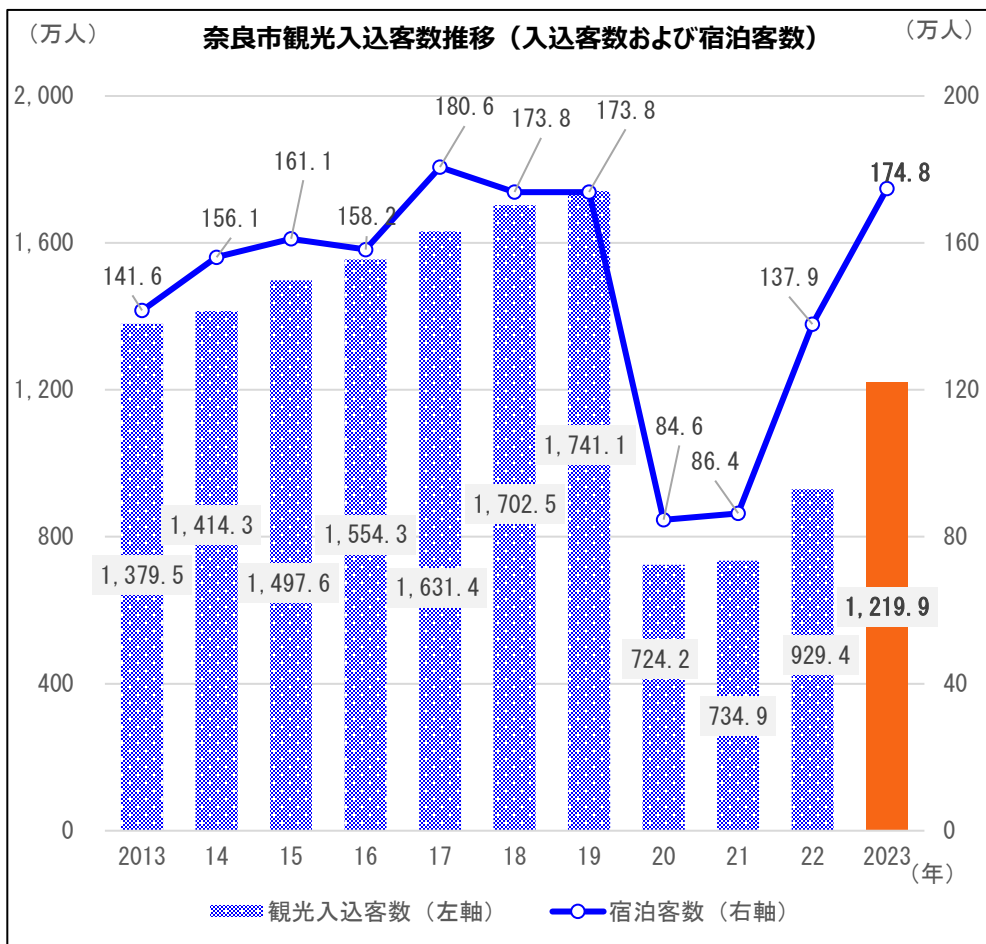

2023年 奈良市観光入込客数

- 奈良市を訪れた観光客数は**1,219.9万人**（前年比31.3%増，2019年比29.9%減）
- 宿泊客数は**174.8万人**（前年比26.8%増，2019年比0.6%増）

2023年 修学旅行生徒数／2023年観光消費額

● 修学旅行生徒数は**77.0万人**
(前年比32.1%増)

● 観光消費額は**994.7億円** (前年比396.4億円増)

※調査手法の変更により、2023年の数値は2022年の数値と時系列による単純比較は出来ません。