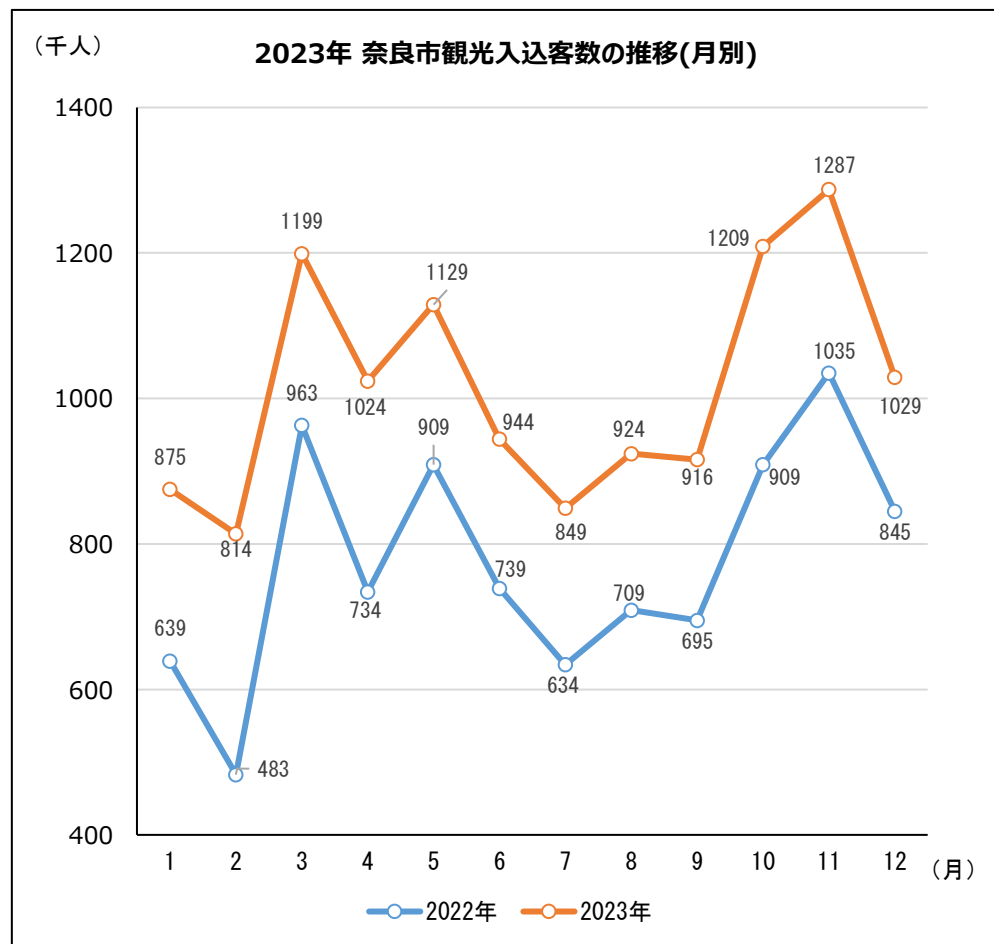

2023年 奈良市観光入込客数

- 奈良市を訪れた観光客数は**1,219.9万人**（前年比31.3%増，2019年比29.9%減）
- 宿泊客数は**174.8万人**（前年比26.8%増，2019年比0.6%増）

2023年 修学旅行生徒数／2023年観光消費額

● 修学旅行生徒数は**77.0万人**
(前年比32.1%増)

● 観光消費額は**994.7億円** (前年比396.4億円増)

※調査手法の変更により、2023年の数値は2022年の数値と時系列による単純比較は出来ません。