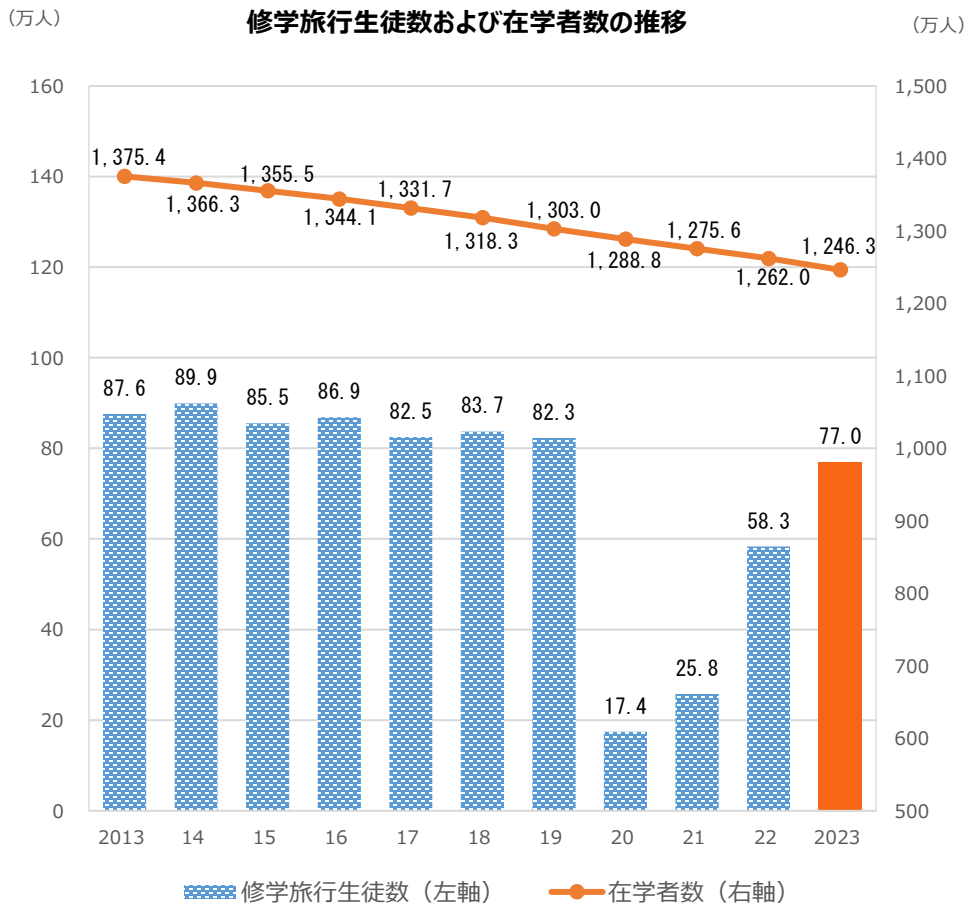

2023年 奈良市観光入込客数

- 奈良市を訪れた観光客数は**1,219.9万人**（前年比31.3%増，2019年比29.9%減）
- 宿泊客数は**174.8万人**（前年比26.8%増，2019年比0.6%増）

2023年 修学旅行生徒数／2023年観光消費額

● 修学旅行生徒数は**77.0万人**
(前年比32.1%増)

● 観光消費額は**994.7億円** (前年比396.4億円増)

※調査手法の変更により、2023年の数値は2022年の数値と時系列による単純比較は出来ません。