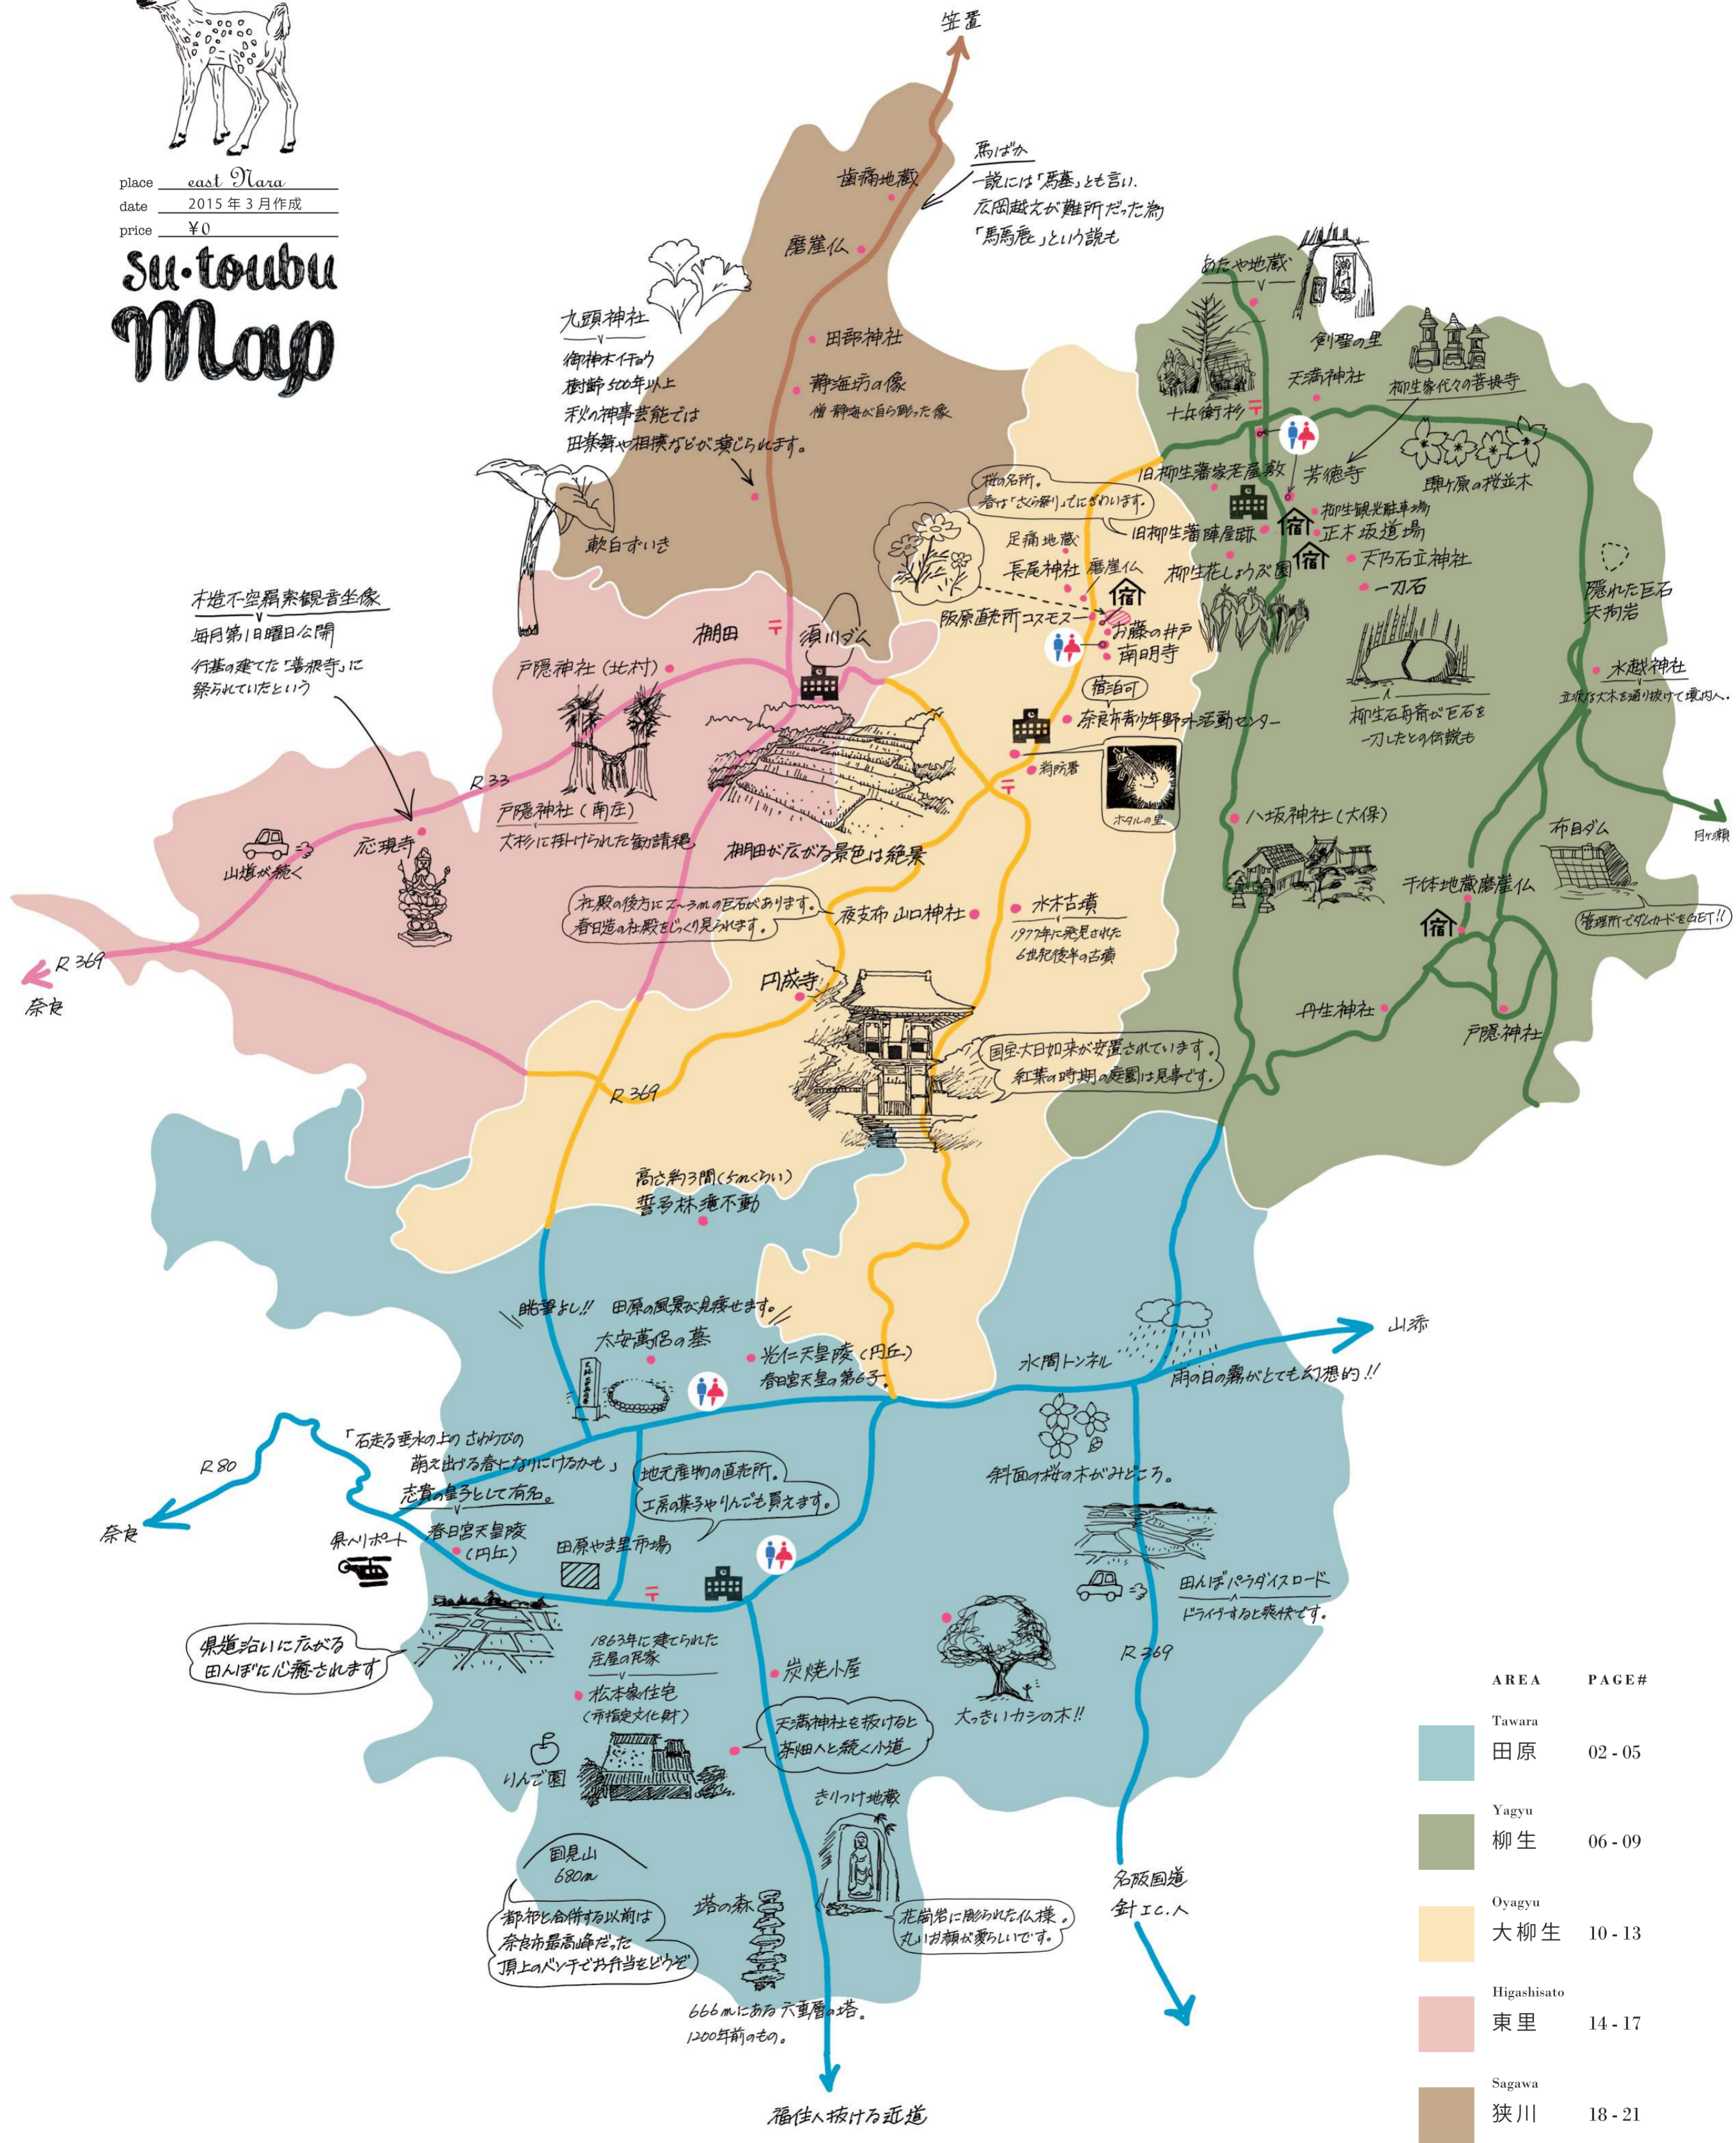

place east Nara
 date 2015年3月作成
 price ¥0

Su-toubu Map

AREA	PAGE#
Tawara	02 - 05
Yagyū	06 - 09
Oyagyū	10 - 13
Higashisato	14 - 17
Sagawa	18 - 21