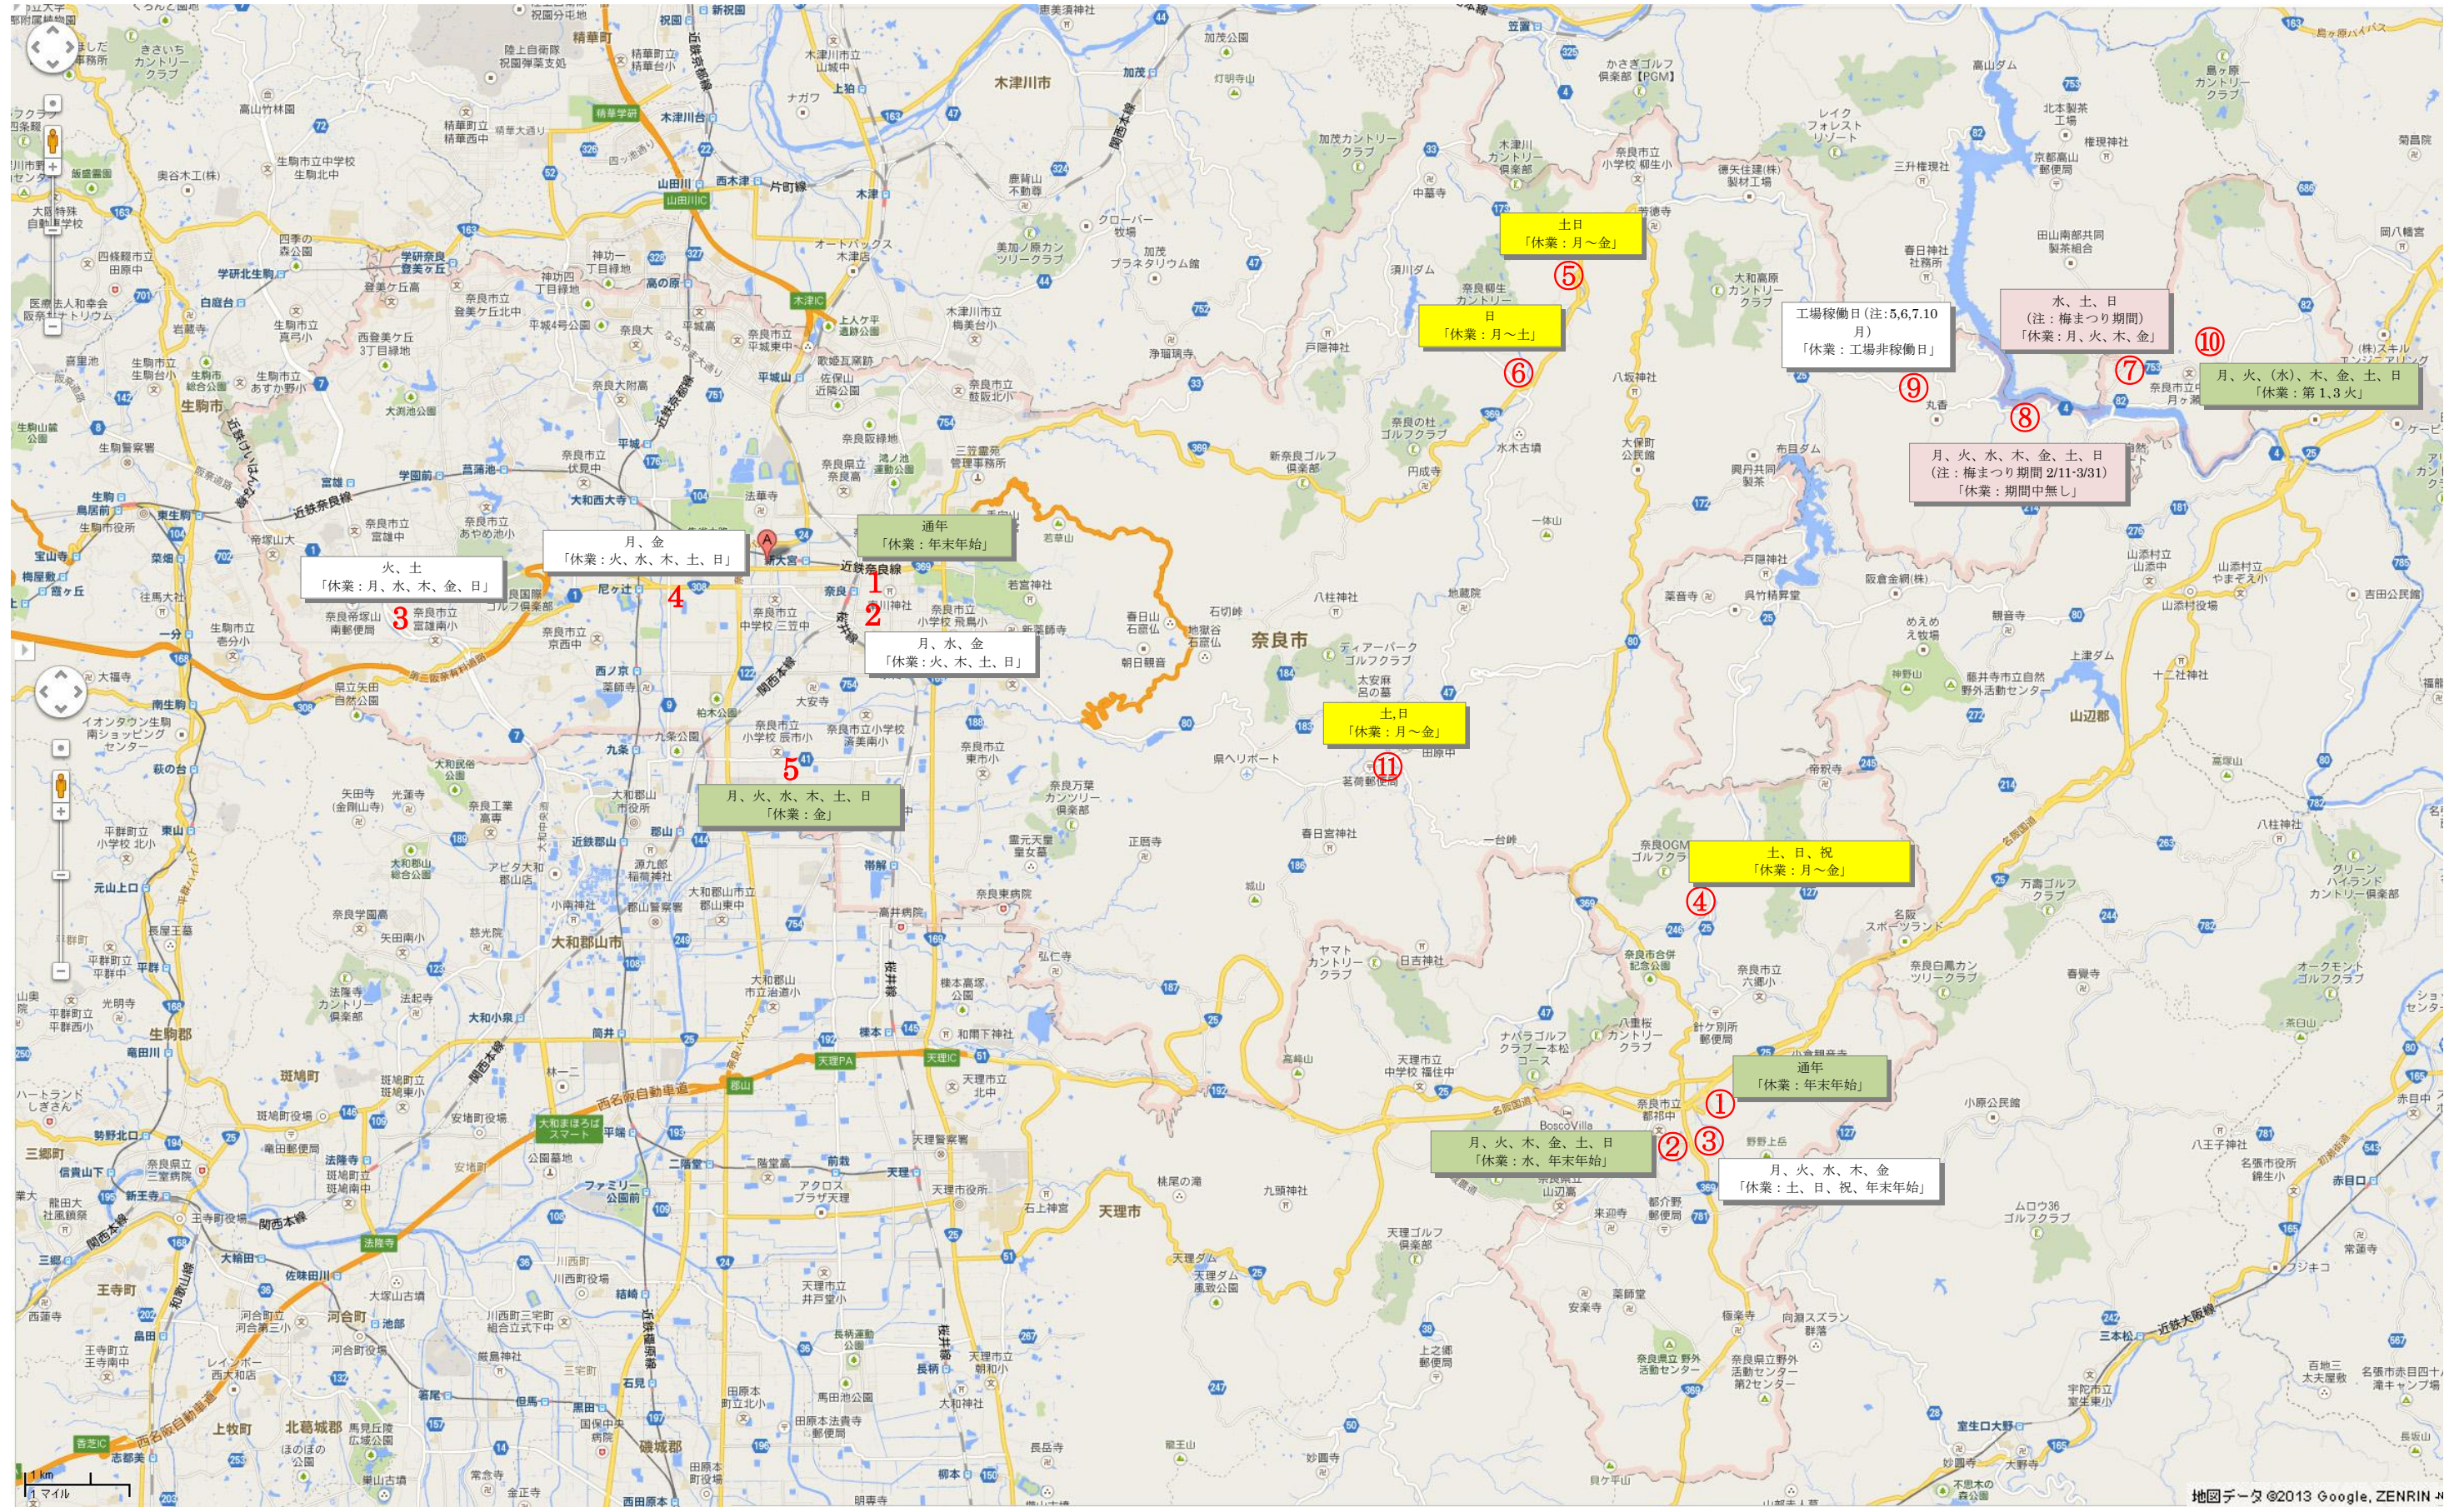

図 奈良市内の直売所の位置

凡例 ①：東部地域の直売所 1：西部地域の直売所

- 通年型
- 週末型
- 平日型
- 期間限定型

表 直売所リスト

番号	名称	所在地	営業・休業日	営業時間
①	つげの畑高原屋	奈良市針町345 道の駅針テラス 奈良市針テラス情報館内	年中無休 (年末年始除く)	5月～10月 10:00～18:00 11月～4月 10:00～17:00
②	JAならけん 都祁営農業経済センター 農産物直売所「はやおきどり」	奈良市都祁白石町1240	定休:水曜 年末年始	5月～10月 9:00～17:00 11月～4月 10:00～17:00
③	大和茶販売株式会社 都祁店	奈良市都祁白石町 (JAならけん広域茶流通センター内)	定休:土・日・祝 年末年始	4月～3月 8:30～17:00
④	農産物大野橋直売所	奈良市萩町167	毎週 土・日・祝 営業	4月～3月 7:30～16:30
⑤	直売所コスモス	奈良市阪原町	毎週 土・日 営業	4月～3月 9:00～16:00
⑥	ほたるの里大柳生直売所	奈良市大柳生町3545 JAならけん大柳生支店内	毎週 日 営業	4月～3月 7:00～12:00
⑦	ロマンピア月ヶ瀬	奈良市月ヶ瀬長引707-10	定休:月・火・木・ 金 梅まつり期間	4月～3月 9:00～17:00
⑧	湖畔の里つきがせ	奈良市月ヶ瀬桃香野4267-5	定休:金 梅まつり期間 (2/11-3/31):無休	4月～2月 10:00～17:00 梅まつり期間(2/11-3/31) 9:00～18:00
⑨	ティーポート月ヶ瀬	奈良市月ヶ瀬桃香野541-1	ティーポート月ヶ瀬FA 工場稼働時営業 (5・6・7・10月)	10:00～17:00
⑩	月ヶ瀬温泉ふれあい市場	奈良市月ヶ瀬尾山2681	定休: 第1・第3 火	月～金 9:00～17:30 土・日・祝 9:00～18:00

⑪	「田原やま里市場 (田原ふる里ほっとステーション内)		奈良市茗荷町 769 番
	営業時間: 土・日曜日の午前9時～4時		

番号	名称	所在地	営業・休業日	営業時間
①	JA特産品 アンテナショップ	奈良市今辻子町45-1	年中無休 (年末年始除く)	4月～11月 10:00～19:00 12月～3月 10:00～18:00
②	JAならけん 奈良支店朝市	奈良市今辻子町45-1	毎週 月・水・金 営業	4月～3月 8:00～12:00
③	JAならけん 富雄朝市	奈良市中町2521	毎週 火・土 営業	4月～3月 8:30～10:00
④	JAならけん 都跡朝市	奈良市四条大路5丁目2-38	毎週 月・金 営業	4月～3月 9:00～10:30
⑤	JAならけん 辰市朝市	奈良市東九条町430	毎週 金 営業	4月～3月 8:30～9:30