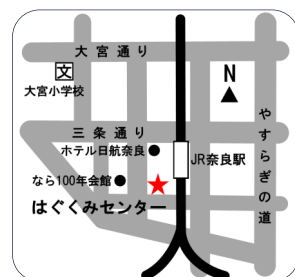

*午前8時以降に奈良市において気象警報が発表されている場合、当日の講座は中止します。（ただし、正午までに警報が解除された場合、午後のプラネタリウム投影のみ実施）

*講座参加時の記録写真や感想の一部が広報用ポスターやホームページ等に掲載される場合があります。

アクセス

JR奈良駅西口から南200m

高架下に利用者用有料駐車場あり。9F受付で3時間無料券をお渡しします。駐車台数に限りがありますので、できるだけ公共交通機関をご利用ください。