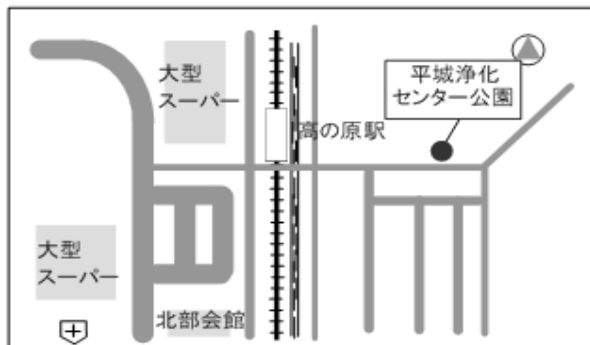

■ いろどりの森公園 (近鉄菖蒲池駅北側)

- *近鉄菖蒲池駅から徒歩約10分(約650m)

1月

■ 西大寺近隣公園 (近鉄大和西大寺駅北側)

- *近鉄大和西大寺駅北口から徒歩2分

12月

■ 平城浄化センター公園 (近鉄高の原駅東側)

- *近鉄高の原駅から徒歩1分