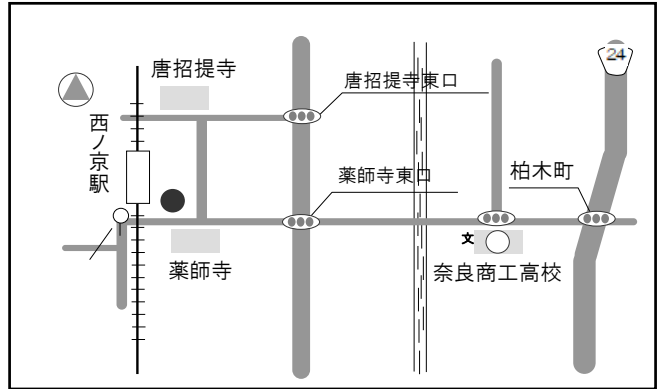

令和6年度 奈良市20日ならウォーク集合場所一覧

4月・11月

■ 県庁前奈良公園

- *近鉄奈良駅から徒歩6分
- *JR奈良駅から徒歩20分

5月・9月・2月

■ 近鉄西ノ京駅東側

- *近鉄西ノ京駅からすぐ
- *JR奈良駅又は近鉄奈良駅から「七条西町」行きバスに乗り、「西ノ京駅」下車徒歩1分

6月

■ いろどりの森公園 (近鉄菖蒲池駅北側)

- *近鉄菖蒲池駅から徒歩約10分(約650m)

1月

■ 西大寺近隣公園 (近鉄大和西大寺駅北側)

- *近鉄大和西大寺駅北口から徒歩2分

12月

■ 平城浄化センター公園 (近鉄高の原駅東側)

- *近鉄高の原駅から徒歩1分

10月・3月

■ なら100年会館 (JR奈良駅西側)

- *JR奈良駅より徒歩1分 近鉄奈良駅より徒歩20分