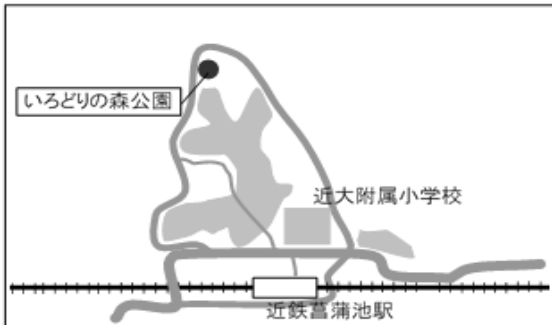

■ いろどりの森公園 (近鉄菖蒲池駅北側)

- *近鉄菖蒲池駅から徒歩約10分(約650m)

1月