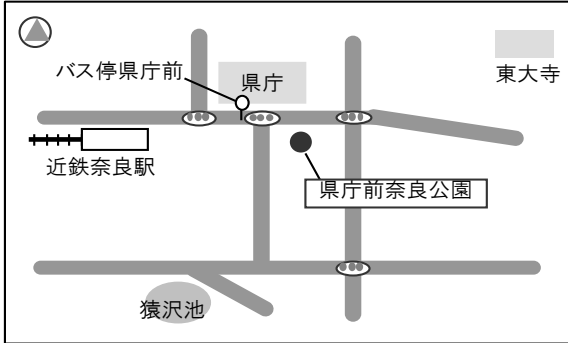

令和6年度 奈良市20日ならウォーク集合場所一覧

4月・11月

■ 県庁前奈良公園

- *近鉄奈良駅から徒歩6分
- *JR奈良駅から徒歩20分

5月・9月・2月

■ 近鉄西ノ京駅東側

- *近鉄西ノ京駅からすぐ
- *JR奈良駅又は近鉄奈良駅から「七条西町」行きバスに乗り、「西ノ京駅」下車徒歩1分

6月

■ いろどりの森公園 (近鉄菖蒲池駅北側)

- *近鉄菖蒲池駅から徒歩約10分(約650m)

1月

■ 西大寺近隣公園 (近鉄大和西大寺駅北側)

- *近鉄大和西大寺駅北口から徒歩2分

12月

■ 平城浄化センター公園 (近鉄高の原駅東側)

- *近鉄高の原駅から徒歩1分

10月・3月

■ なら100年会館 (JR奈良駅西側)

- *JR奈良駅より徒歩1分 近鉄奈良駅より徒歩20分