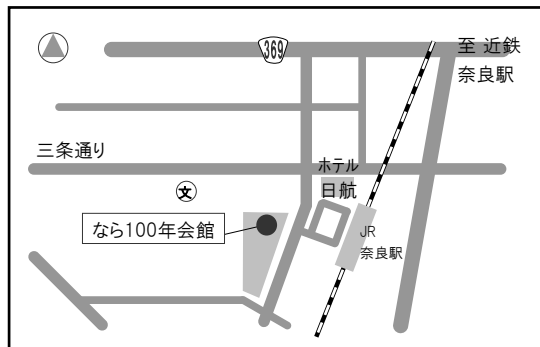

令和6年度 奈良市20日ならウォーク集合場所一覧

4月・11月

■ 県庁前奈良公園

- *近鉄奈良駅から徒歩6分
- *JR奈良駅から徒歩20分

5月・9月・2月

■ 近鉄西ノ京駅東側

- *近鉄西ノ京駅からすぐ
- *JR奈良駅又は近鉄奈良駅から「七条西町」行きバスに乗り、「西ノ京駅」下車徒歩1分

6月

■ いろどりの森公園 (近鉄菖蒲池駅北側)

- *近鉄菖蒲池駅から徒歩約10分(約650m)

1月

■ 西大寺近隣公園 (近鉄大和西大寺駅北側)

- *近鉄大和西大寺駅北口から徒歩2分

12月

■ 平城浄化センター公園 (近鉄高の原駅東側)

- *近鉄高の原駅から徒歩1分

10月・3月

■ なら100年会館 (JR奈良駅西側)

- *JR奈良駅より徒歩1分 近鉄奈良駅より徒歩20分