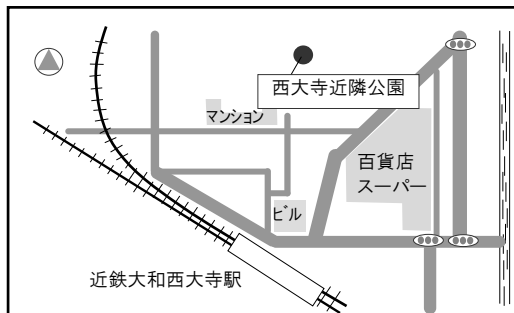

令和6年度 奈良市20日ならウォーク集合場所一覧

4月・11月

■ 県庁前奈良公園

- *近鉄奈良駅から徒歩6分
- *JR奈良駅から徒歩20分

5月・9月・2月

■ 近鉄西ノ京駅東側

- *近鉄西ノ京駅からすぐ
- *JR奈良駅又は近鉄奈良駅から「七条西町」行きバスに乗り、「西ノ京駅」下車徒歩1分

6月

■ いろどりの森公園 (近鉄菖蒲池駅北側)

- *近鉄菖蒲池駅から徒歩約10分(約650m)

1月

■ 西大寺近隣公園 (近鉄大和西大寺駅北側)

- *近鉄大和西大寺駅北口から徒歩2分

12月

■ 平城浄化センター公園 (近鉄高の原駅東側)

- *近鉄高の原駅から徒歩1分