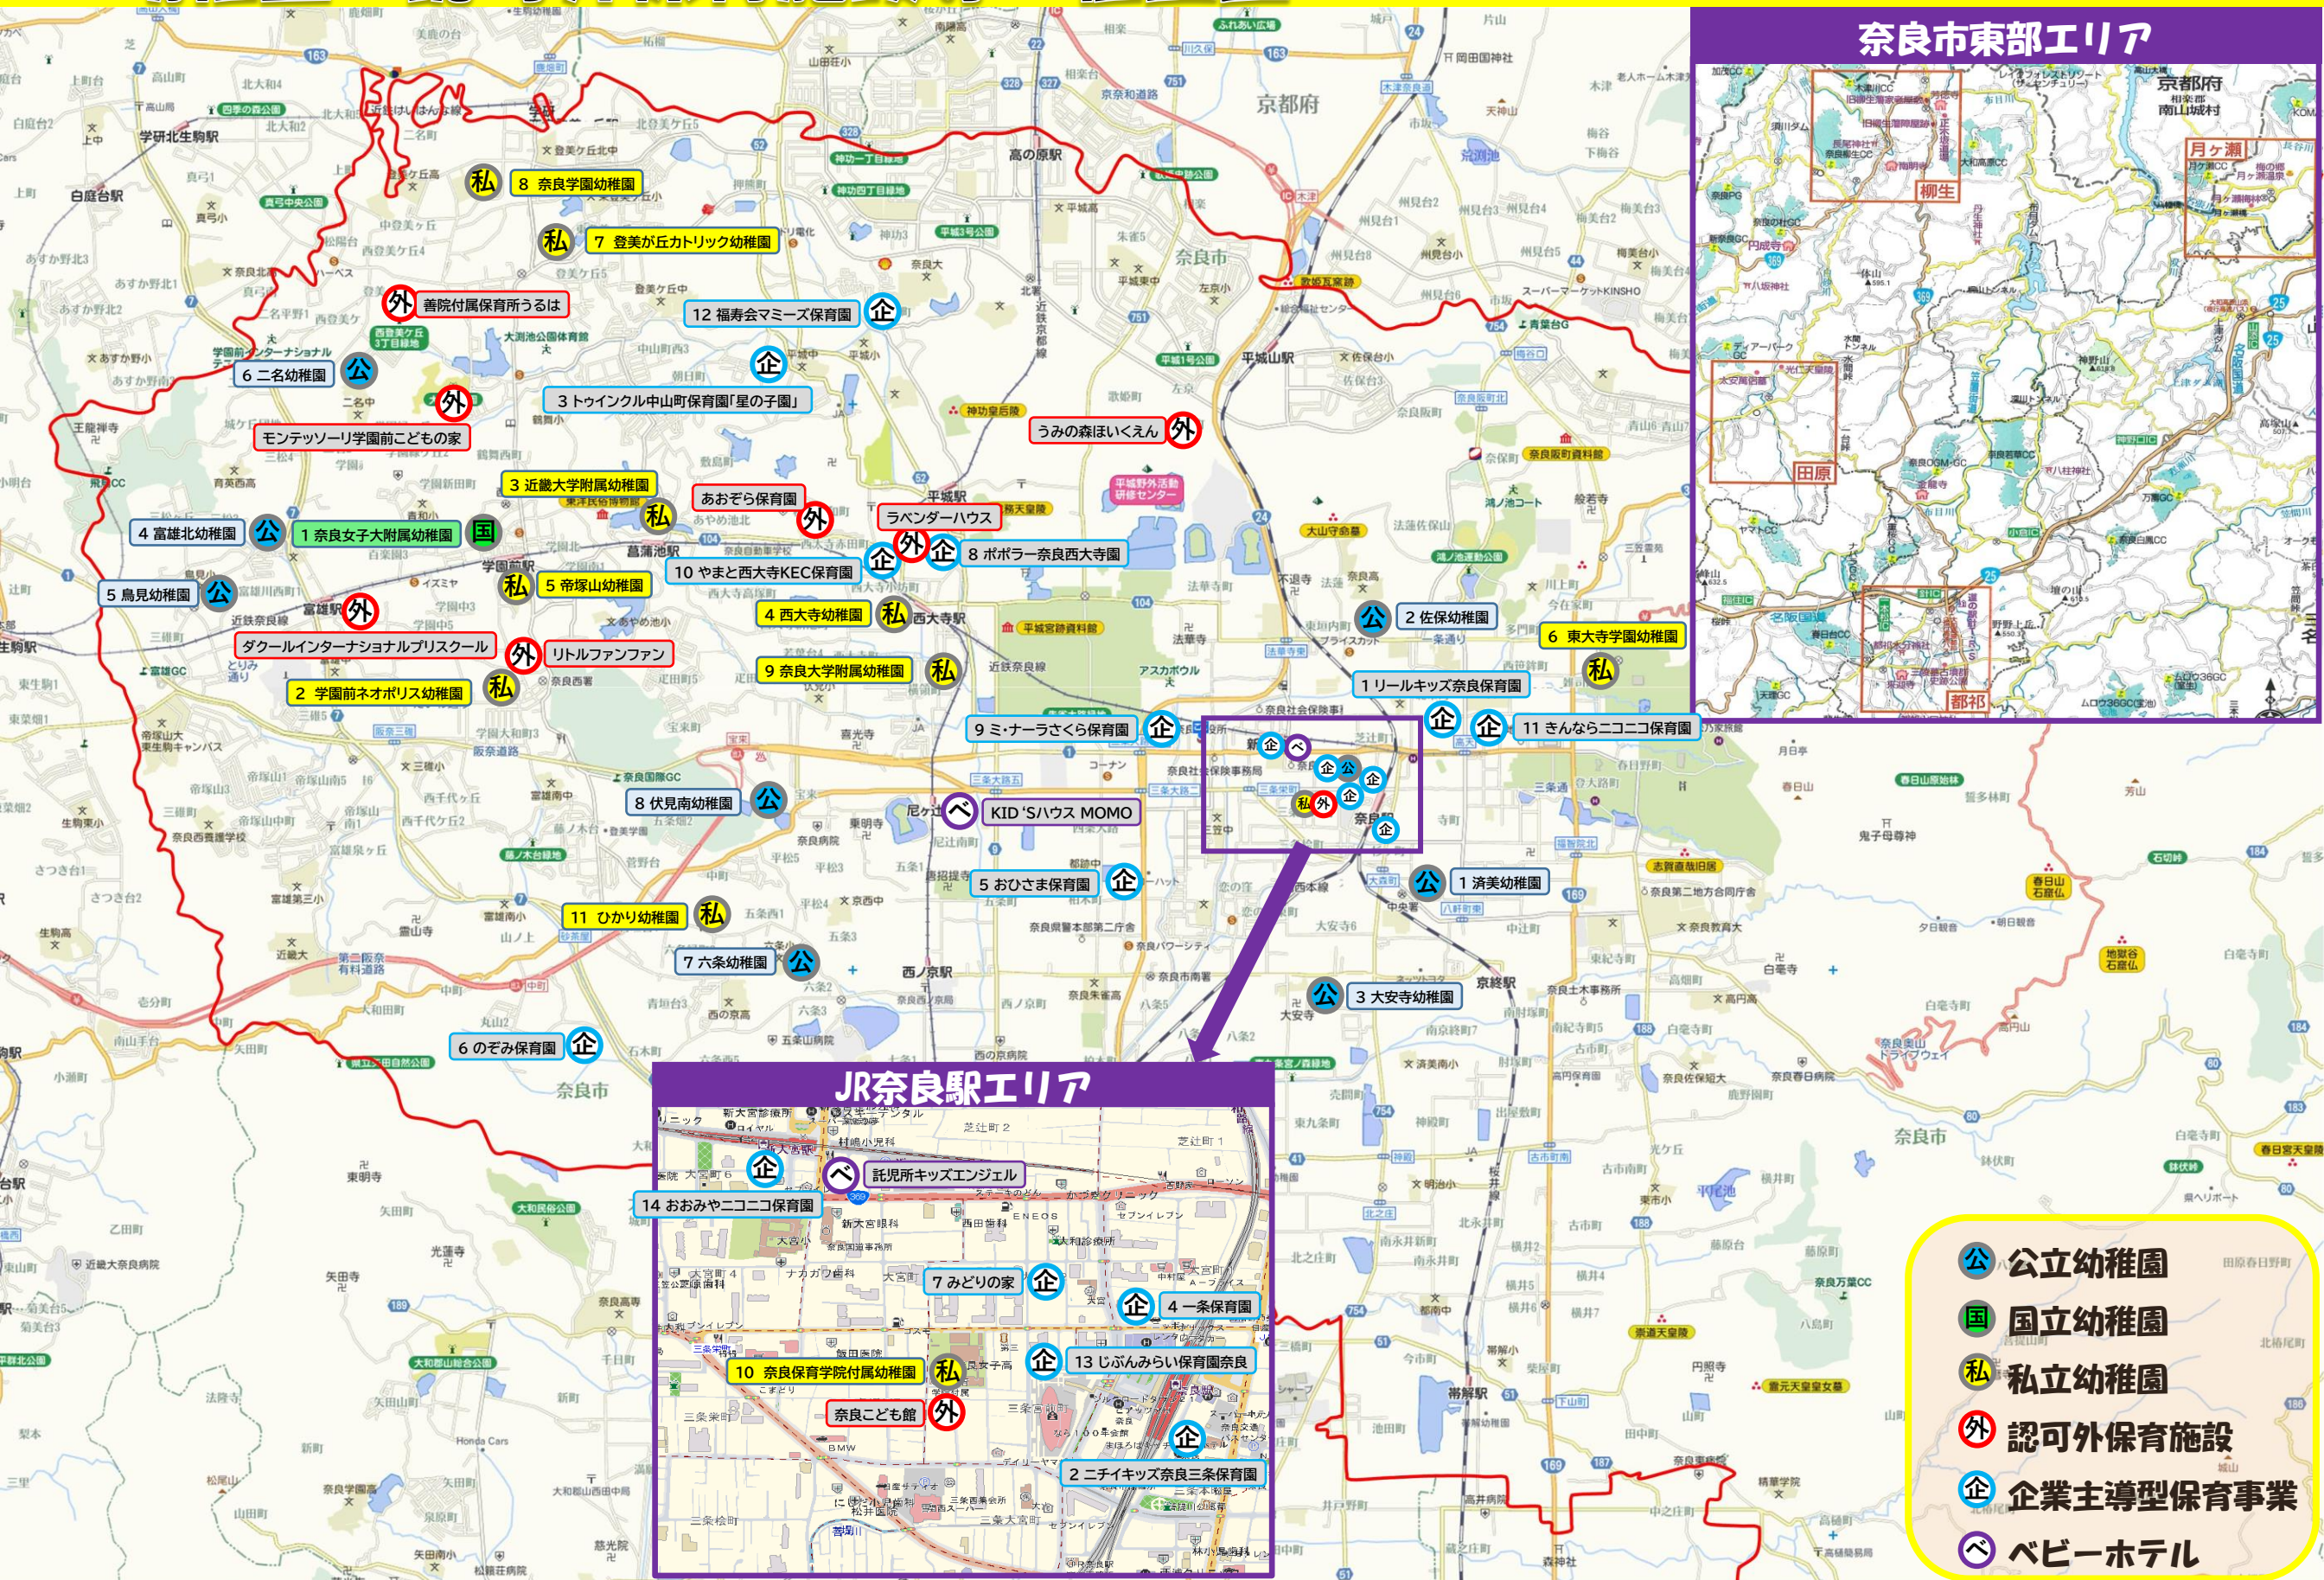

## 新大宮～近鉄奈良駅エリア

- 小 3 奈良すこやか保育園
- 私 19 新大宮駅前みどりの園保育園
- 認 28 (認)奈良カトリック幼稚園
- 公 1 三笠保育園
- 小 4 古都すこやか保育園
- 認 35 いさかわ幼稚園
- 40 親愛幼稚園
- 私 5 奈良ルーテル保育園
- 10 こまどり保育園
- 25 白藤学園おおみや保育園
- 私 17 すまいる保育園
- 認 33 愛染幼稚園
- 36 白藤学園おおみやこども園

## 奈良市東部エリア

- 4 柳生こども園
- 2 月ヶ瀬こども園
- 8 みどり保育園
- 1 奈良教育大学附属 幼保連携型認定こども園
- 11 桃の木保育園
- 1 都祁こども園
- 31 極楽坊あすかこども園
- 32 奈良育英幼稚園
- 27 あいのそのこども園
- 24 佐保山こども園
- 38 大安寺西しろはとこども園
- 24 春日よつば保育園
- 15 あいづ保育園
- 5 都跡こども園
- 15 あいづ保育園(分園)
- 41 西の京さくら保育園
- 38 大安寺西しろはとこども園
- 24 春日よつば保育園
- 15 あいづ保育園
- 17 辰市こども園
- 9 高円こども園
- 37 明治わらべこども園
- 2 都南保育園
- 3 帯解こども園

## 大和西大寺エリア

- 私 26 memorytree奈良保育園
- 私 6 西大寺保育園
- 小 5 ニチキッズ南口駅前 ひろば保育園
- 小 1 YMCA西大寺南保育園
- 42 YMCAならこども園
- 2 ニチキッズ伏見菅原保育園
- 15 伏見こども園

- 公 公立保育園
- こ 公立こども園
- 私 私立保育園
- 認 私立こども園
- 国 国立こども園
- 小 小規模保育事業

## 奈良市東部エリア