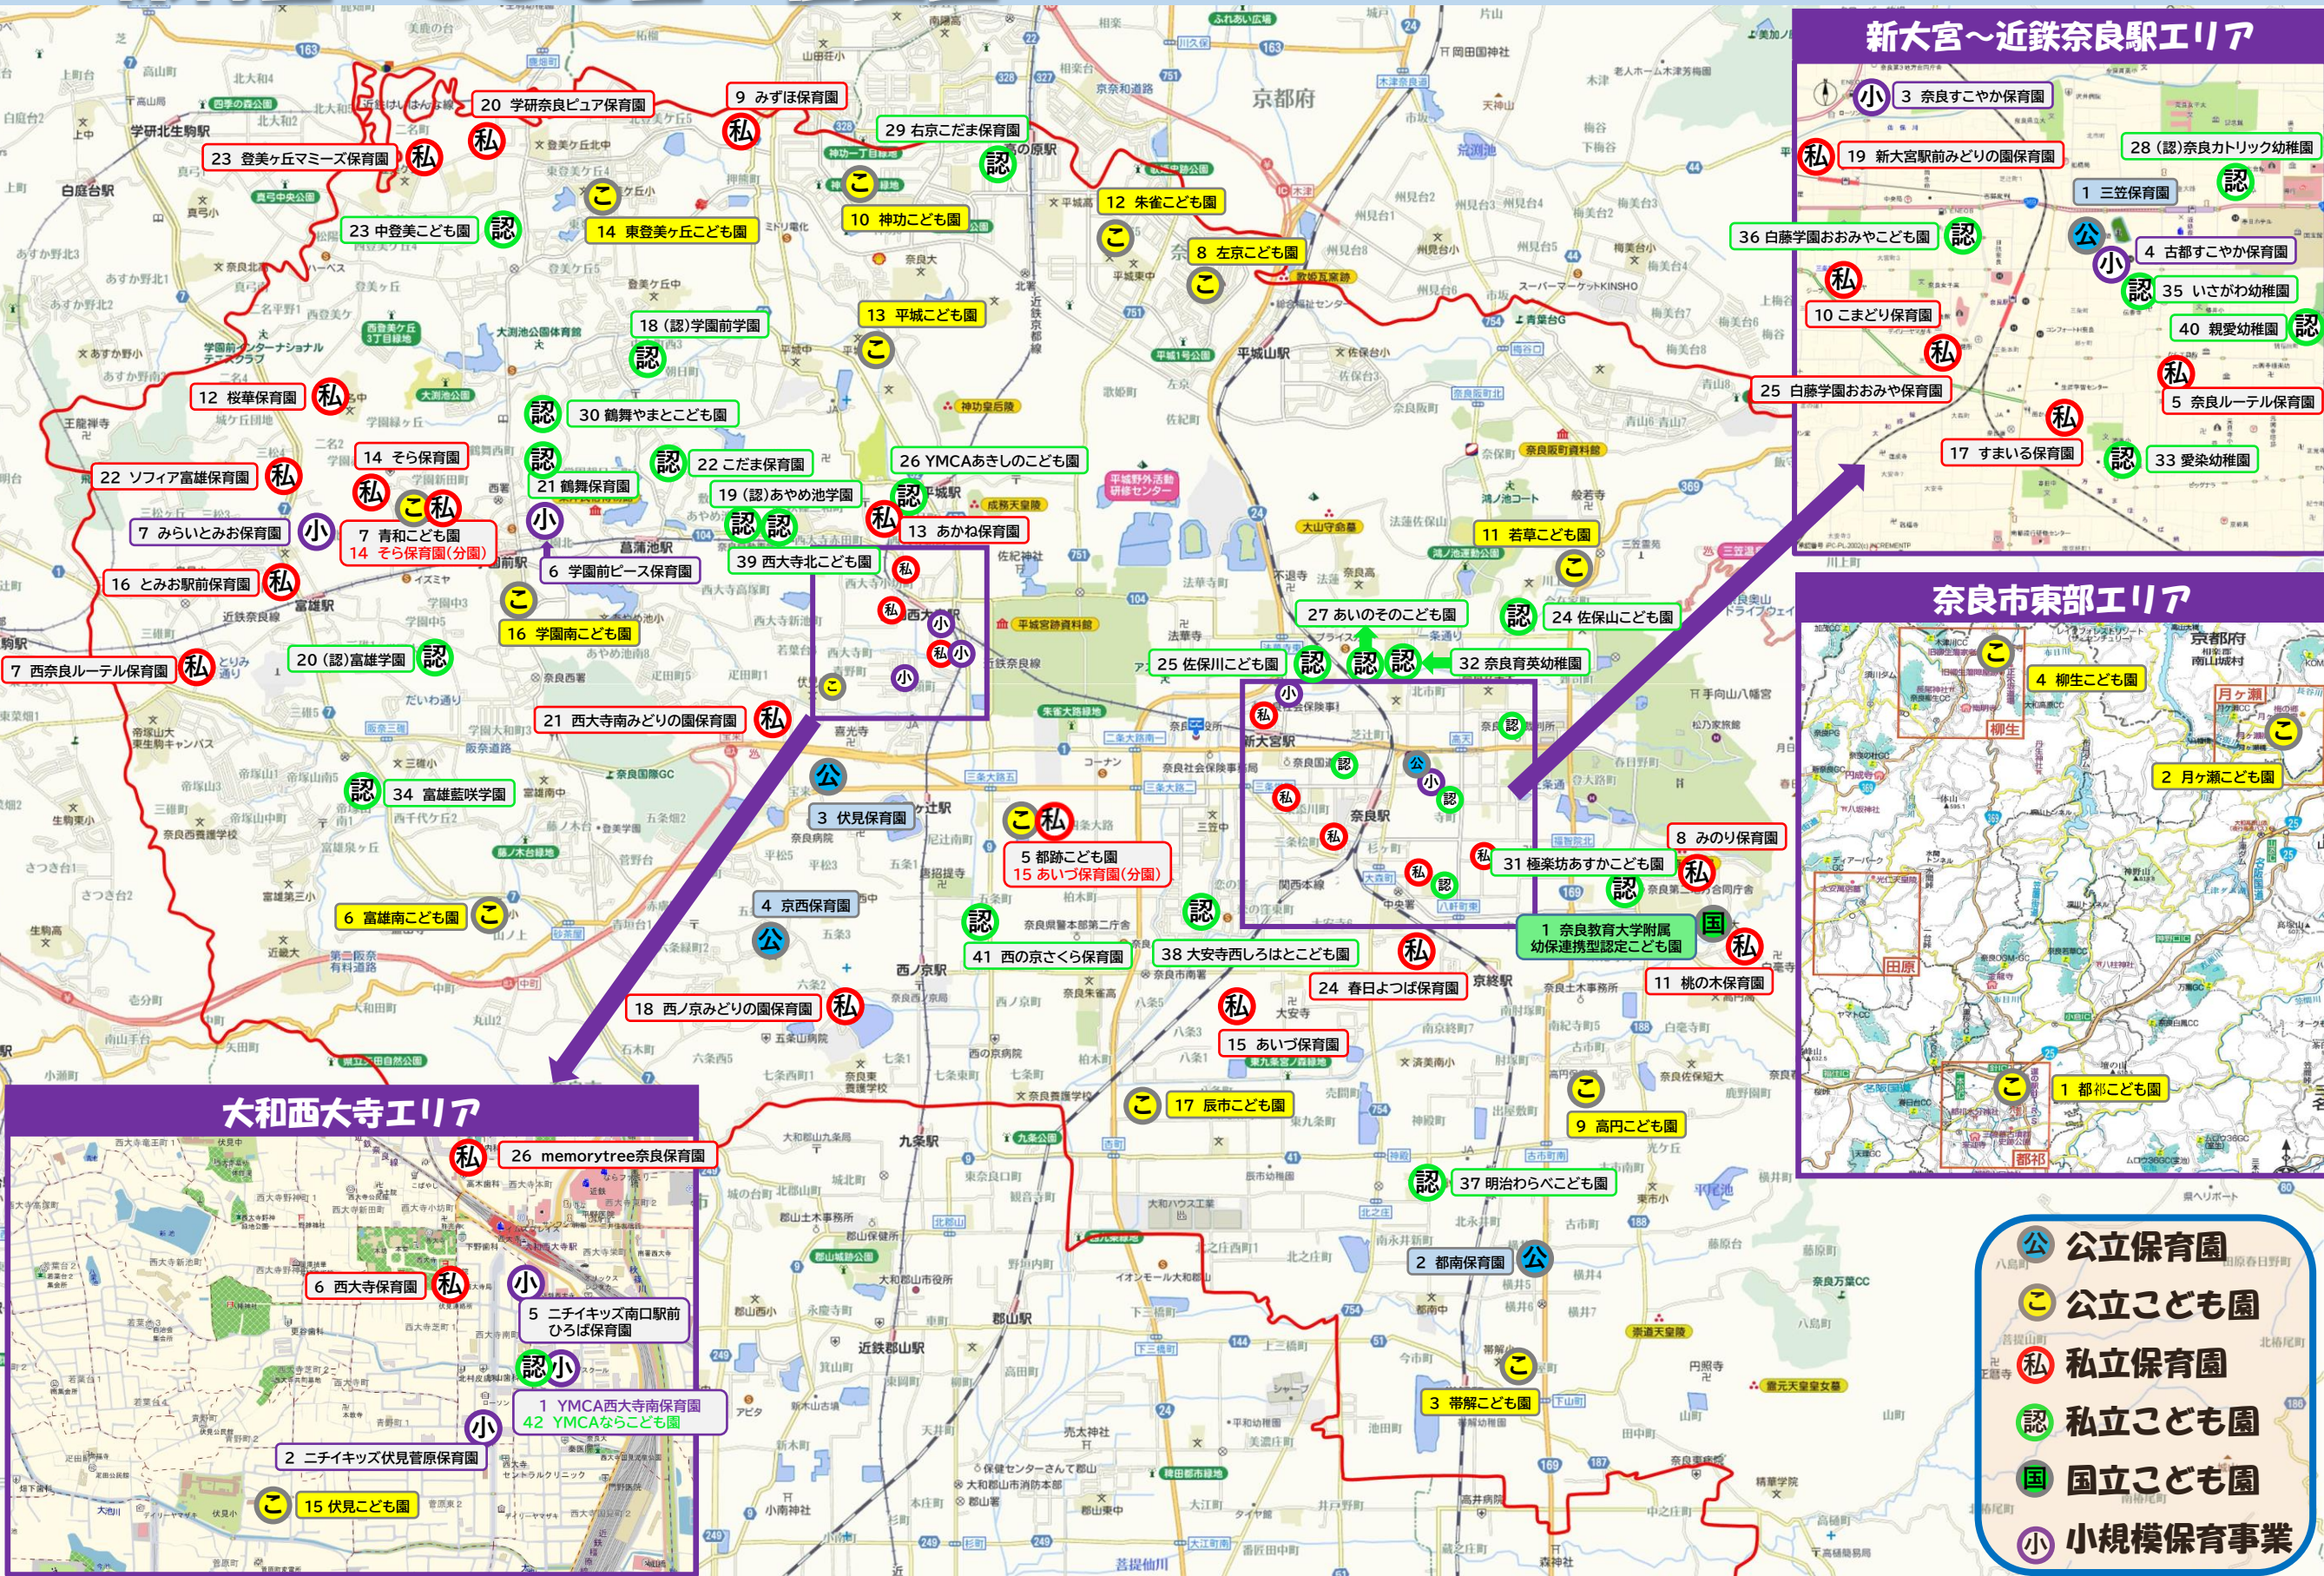

# 保育園・こども園 位置図

令和6年度版

## 新大宮～近鉄奈良駅エリア

- 小 3 奈良すこやか保育園
- 私 19 新大宮駅前みどりの園保育園
- 認 28 (認)奈良カトリック幼稚園
- 公 1 三笠保育園
- 小 4 古都すこやか保育園
- 認 35 いさかわ幼稚園
- 40 親愛幼稚園
- 私 5 奈良ルーテル保育園
- 10 こまどり保育園
- 25 白藤学園おおみや保育園
- 私 17 すまいる保育園
- 認 33 愛染幼稚園
- 36 白藤学園おおみやこども園

## 奈良市東部エリア

- 4 柳生こども園
- 2 月ヶ瀬こども園
- 8 みどり保育園
- 1 奈良教育大学附属 幼保連携型認定こども園
- 11 桃の木保育園
- 1 都祁こども園
- 31 極楽坊あすかこども園
- 32 奈良育英幼稚園
- 27 あいのそのこども園
- 24 佐保山こども園
- 38 大安寺西しろはとこども園
- 24 春日よつば保育園
- 15 あいづ保育園
- 5 都跡こども園
- 15 あいづ保育園(分園)
- 41 西の京さくら保育園
- 38 大安寺西しろはとこども園
- 24 春日よつば保育園
- 15 あいづ保育園
- 17 辰市こども園
- 9 高円こども園
- 37 明治わらべこども園
- 2 都南保育園
- 3 帯解こども園

## 奈良市東部エリア