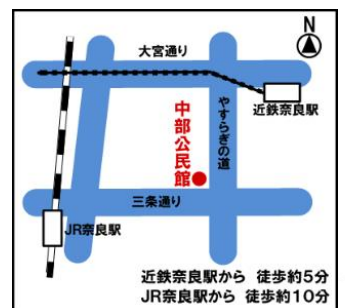

※駐車スペースが少ないため、なるべく公共交通機関でお越しください

～「おやこひろば」をご利用のみなさまへ～

<開催内容>

☆絵本の読み聞かせ、手遊びやリズム体操、季節のあそびなどのプログラムもあります。

※開催日程・内容は、急きょ変更となる場合があります。

※開始時間の2時間前に、奈良市に気象警報が発令されている場合は、中止します。
また、開始時間までに発令された場合も中止します。

利用にあたってのお願い

(1)定期的にスポット内の換気を実施します。