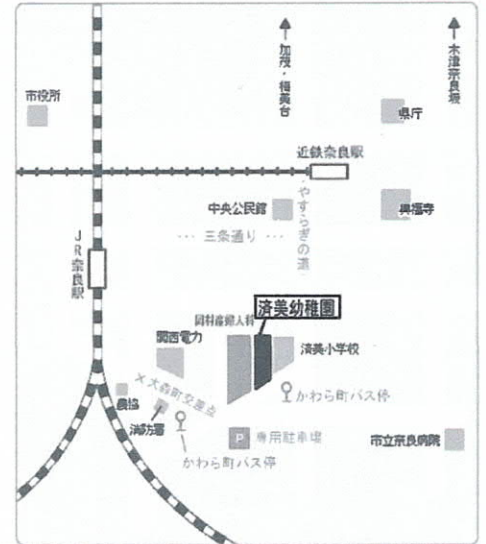

奈良市子育てスポット

い ない い ない ば あ

奈良市では、子育て親子が気軽にふらっと訪れることができる地域の子育て支援の拠点として「奈良市子育てスポット事業」を開設しています。

済美地区では、「い ない い ない ば あ」を令和6年5月20日より済美幼稚園の一室をお借りして開催いたします。お友達作りはもちろん、子育てに関するいろいろな情報がGETできたり、子育ての悩みを聞いてもらえたりと、奈良市で子育てすることが楽しくなりますよ。ぜひ、一度遊びに来てくださいね。

場 所：済美幼稚園内：西棟（園舎）2階

時 間：第1水曜日は、13：00～16：00

第3月曜日は、9：00～12：00

対 象：おおむね0歳～3歳とその保護者

そ の 他：入場無料です。（保険に加入しています。）

問合せ先：なら子育てネットワーク（橋本）

090-6055-8666

開催日と予定：*内容等は変更する可能性があります

コロナ感染対策のため、消毒、換気をしています

日時	内容	日時	内容
5月20日(月)	メロディーアリサ	11月6日(水)	園庭(落ち葉工作)
6月5日(水)	園庭	11月18日(月)	ハーバリウム作り
6月17日(月)	お金の勉強会	12月4日(水)	園庭
7月3日(水)	園庭(子どもの髪の手入れ)	12月16日(月)	クリスマス会
8月7日(水)	プール遊び	1月20日(月)	節分行事と工作
8月19日(月)	プール遊び	2月5日(水)	園庭
9月4日(水)	園庭(敬老の日工作)	2月17日(月)	親子リトミック
10月2日(水)	園庭	3月5日(水)	園庭
10月21日(月)	ハロウィン	3月17日(月)	パステルアート

「い ない い ない ば あ」からのお願い

- ・ 幼稚園は、好意で場所を提供して下さっており、事業に関する事故等一切の責任は負いません。また、事故やけがについて、主催者側は、保険の範囲外の責任は負いませんので、子どもさんから目を離さないでください。
- ・ 幼稚園の保育中に行われる日は、保育の妨げになる行為はしないで下さい。（園庭では、あそばないで下さい。速やかに西棟（園舎）2階の部屋にお入り下さい）
- ・ 車での来場は一切認められません。自転車は所定の位置に整列して置いてください。
- ・ 幼稚園の敷地をお借りしています。水分補給以外の飲食は一切みとめられません。

※主催者、幼稚園含め、この場所に集う全ての人が楽しい時間を過せるようにご協力お願い致します。尚、幼稚園の主催する「うさぎ組」とは、別事業となります。