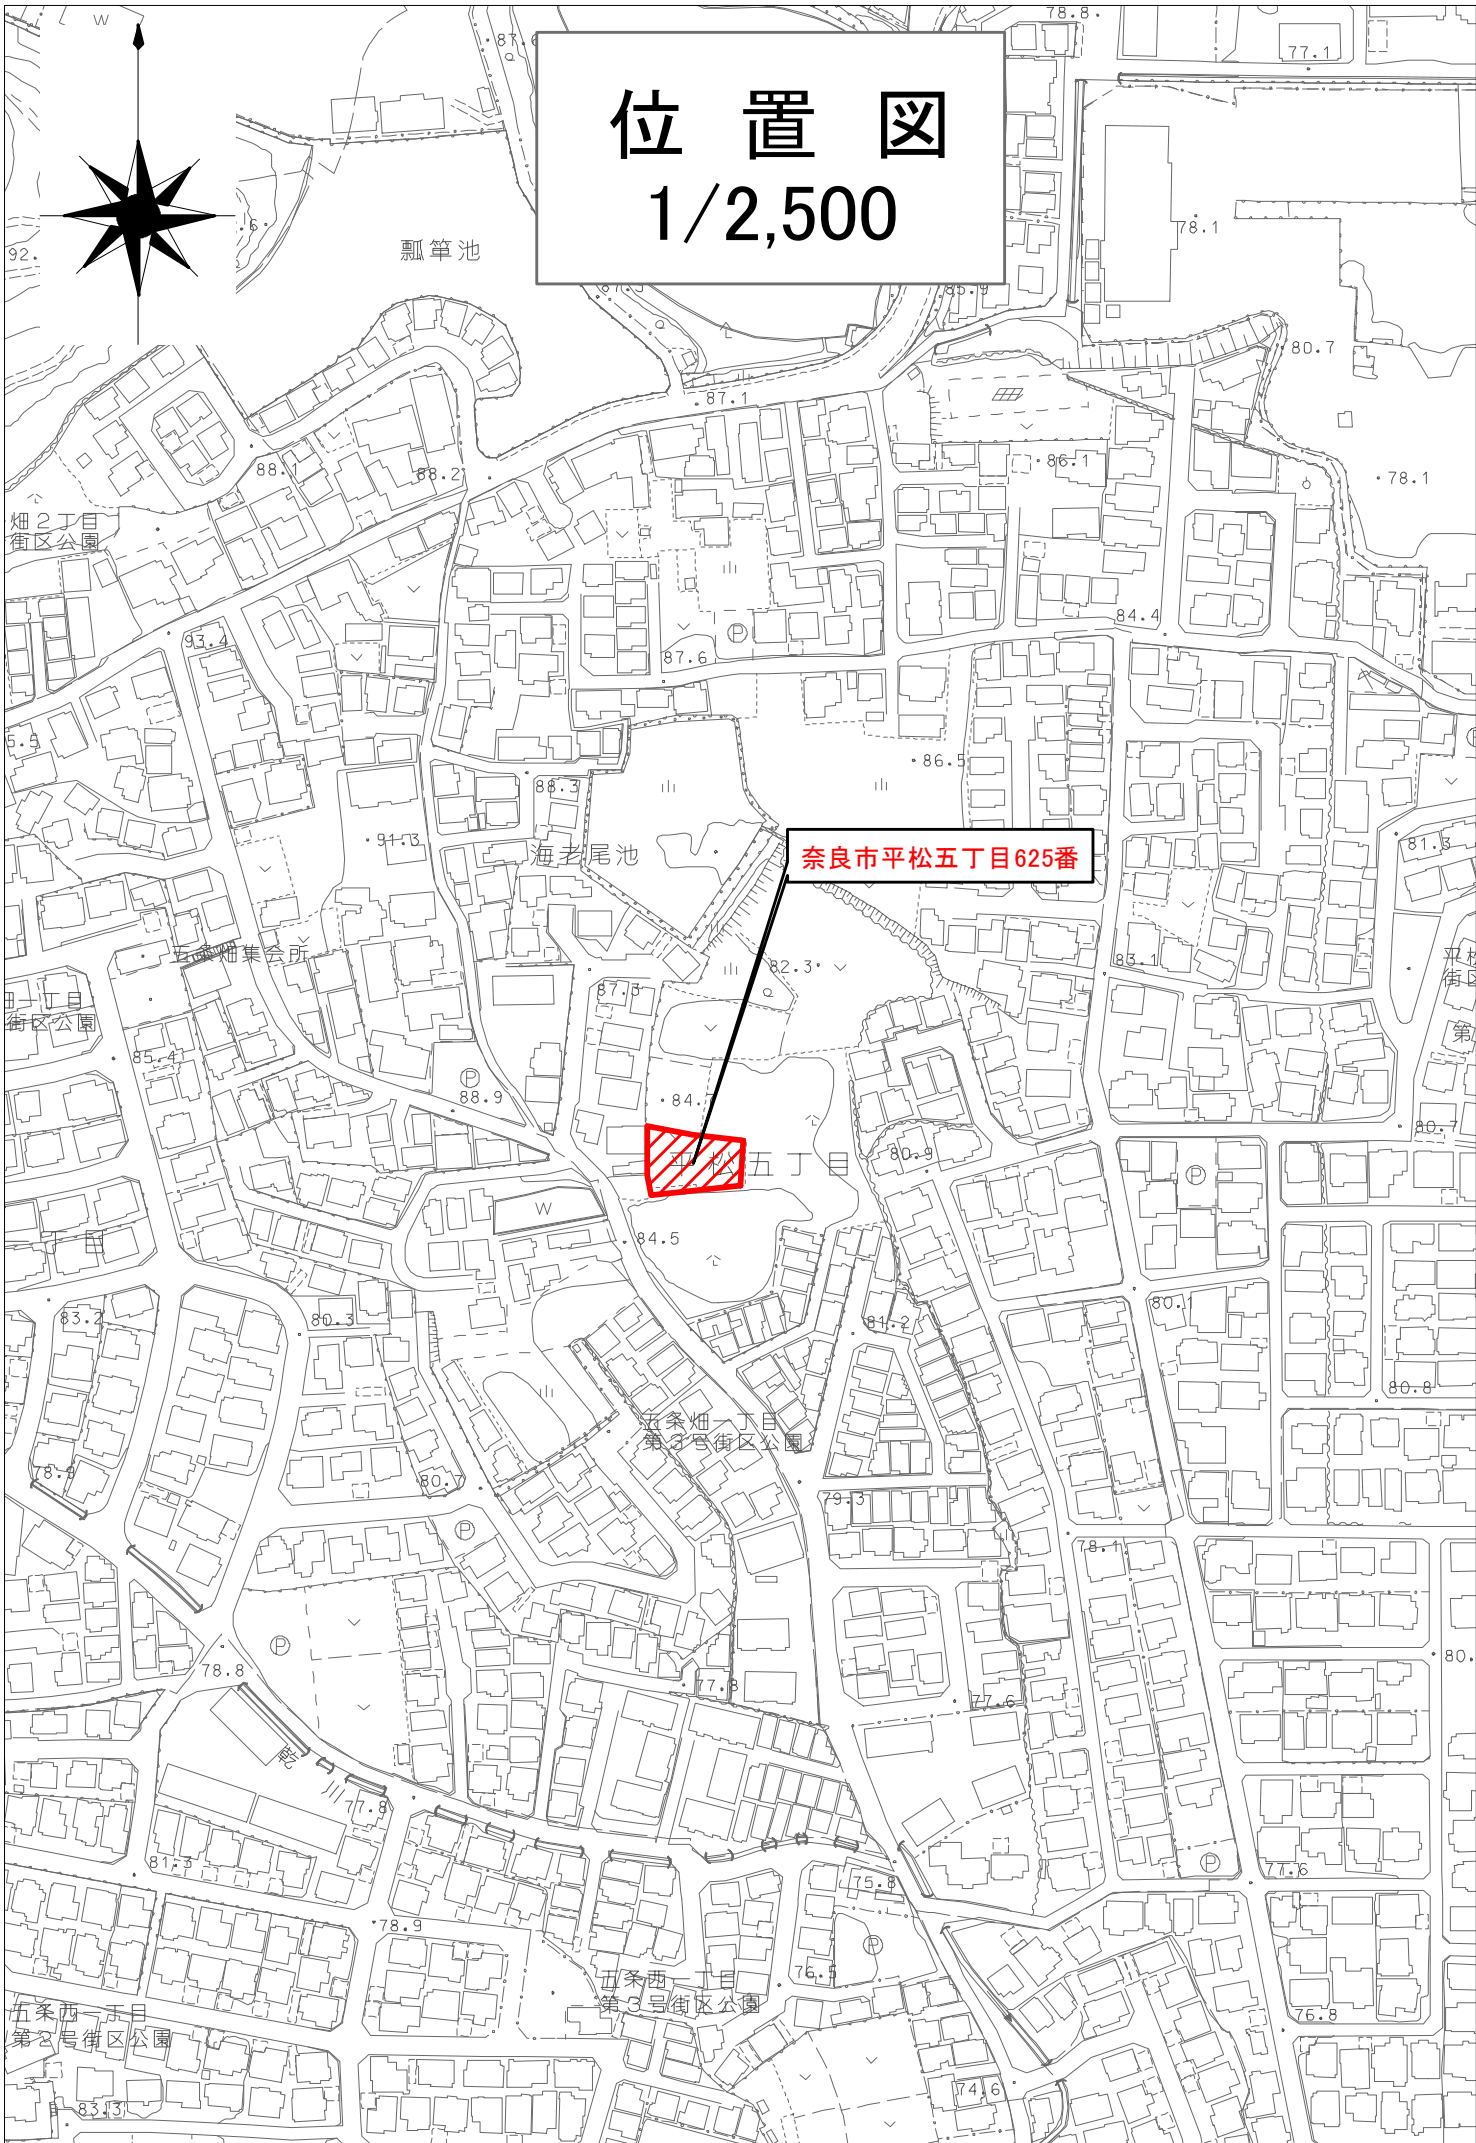

位置図 1/2,500

奈良市平松五丁目625番

五条畑

海老尾池

瓢箪池

畑2丁目
街区公園

畑1丁目
街区公園

五条畑
街区公園

五条西一丁目
街区公園

五条西一丁目
街区公園