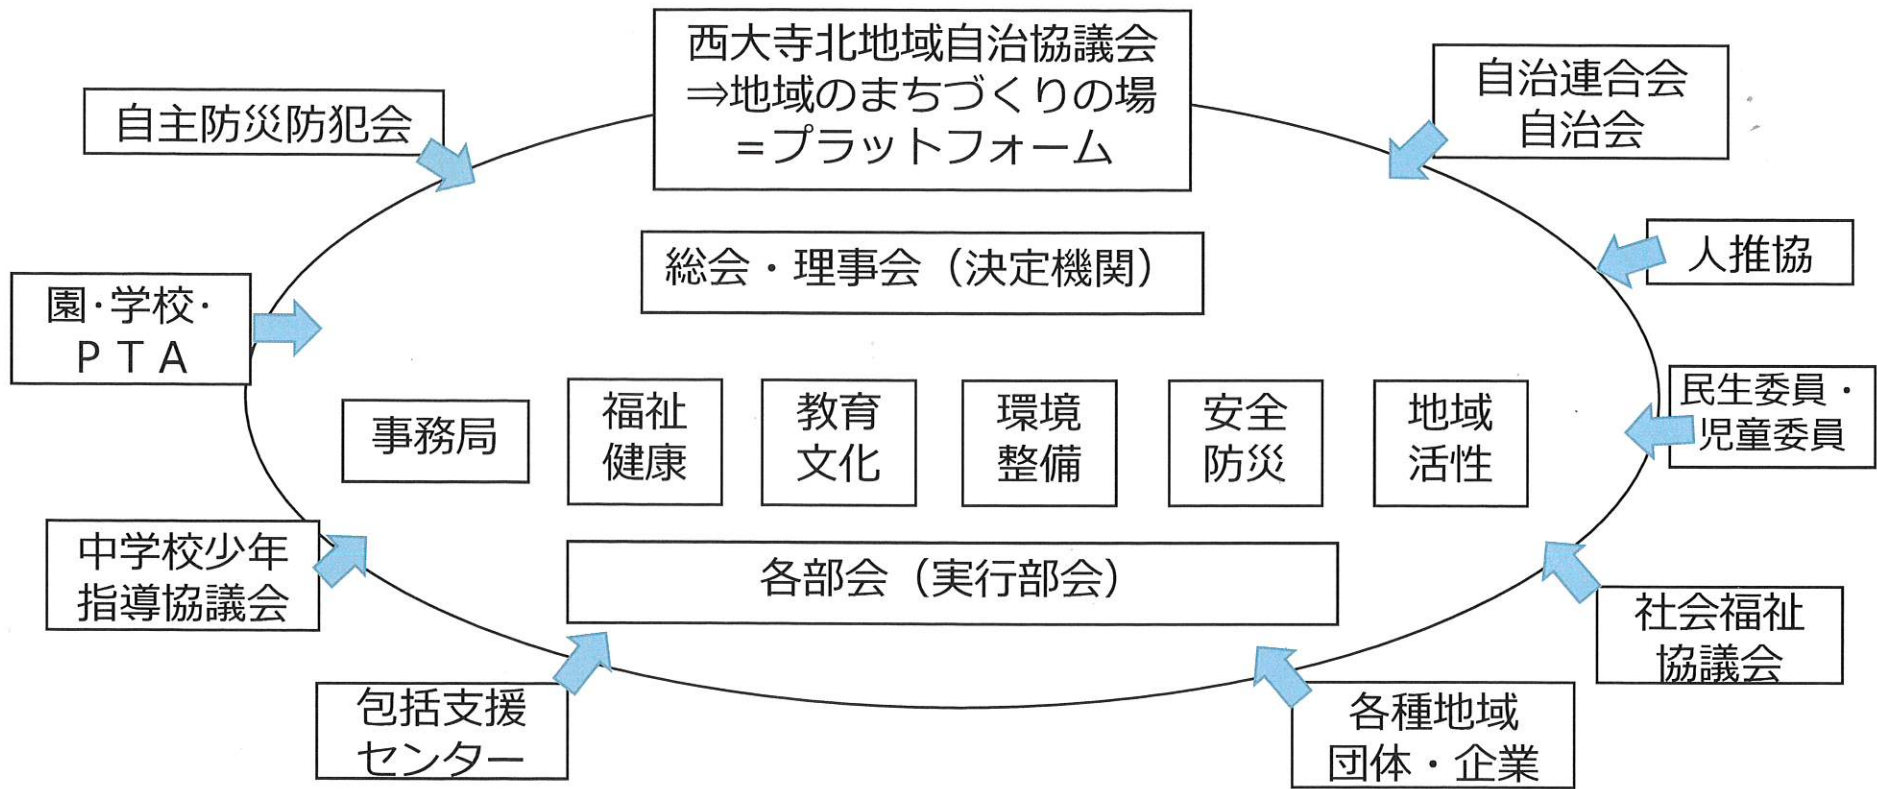

4.西大寺地域自治協議会 組織

- ★住民や団体が横のつながり、話し合い、課題を共有する場づくり
- ★みんなが参加し、みんなで支え、みんなで育む地域づくり、地域組織づくり
- ★各団体が連携して、不足している取組を補とともに、負担も軽減

各団体が集まり、地域の課題を話し合い、意思決定⇒実行
★地域に住む人が主役