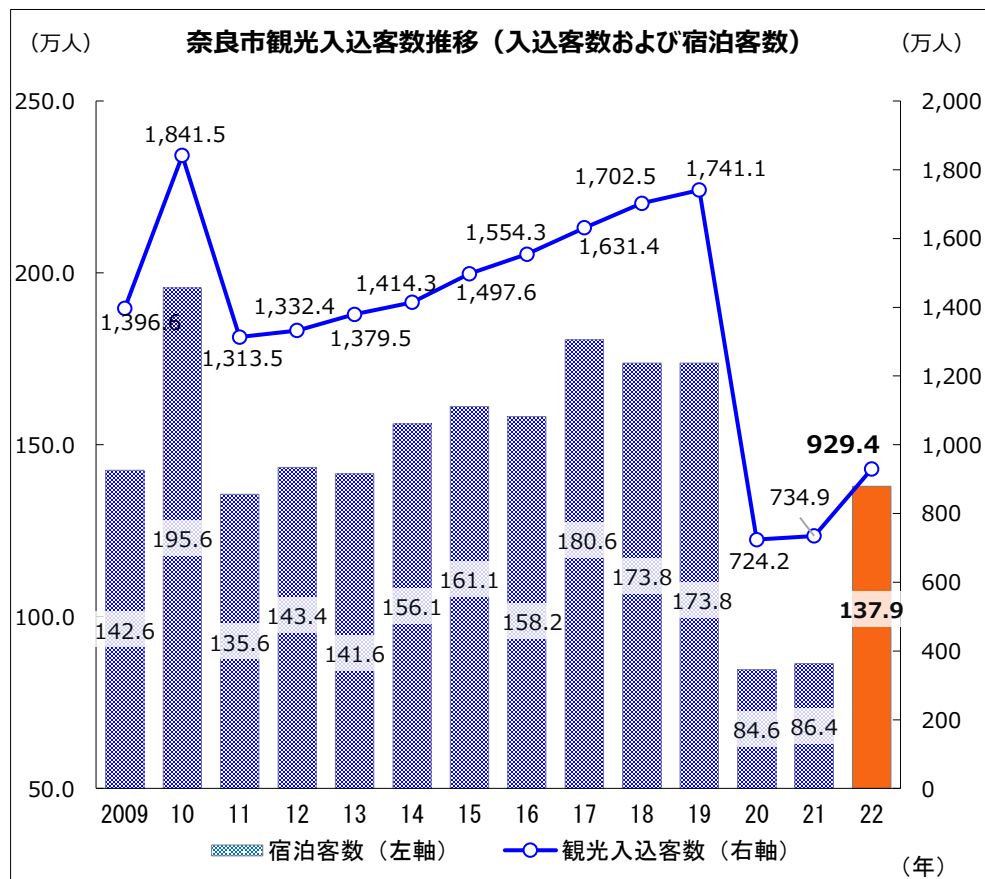

2022年 奈良市観光入込客数

- 奈良市を訪れた観光客数は**929.4万人**（前年比26.5%増，2019年比46.6%減）
- 宿泊客数は**137.9万人**（前年比59.6%増，2019年比20.7%減）

- 修学旅行生徒数は**58.3万人**
(前年比126.0%増)

【参考】

- 観光消費額は**598.3億円**
(前年比170.3億円増)

在学者数：文部科学省「学校基本調査」