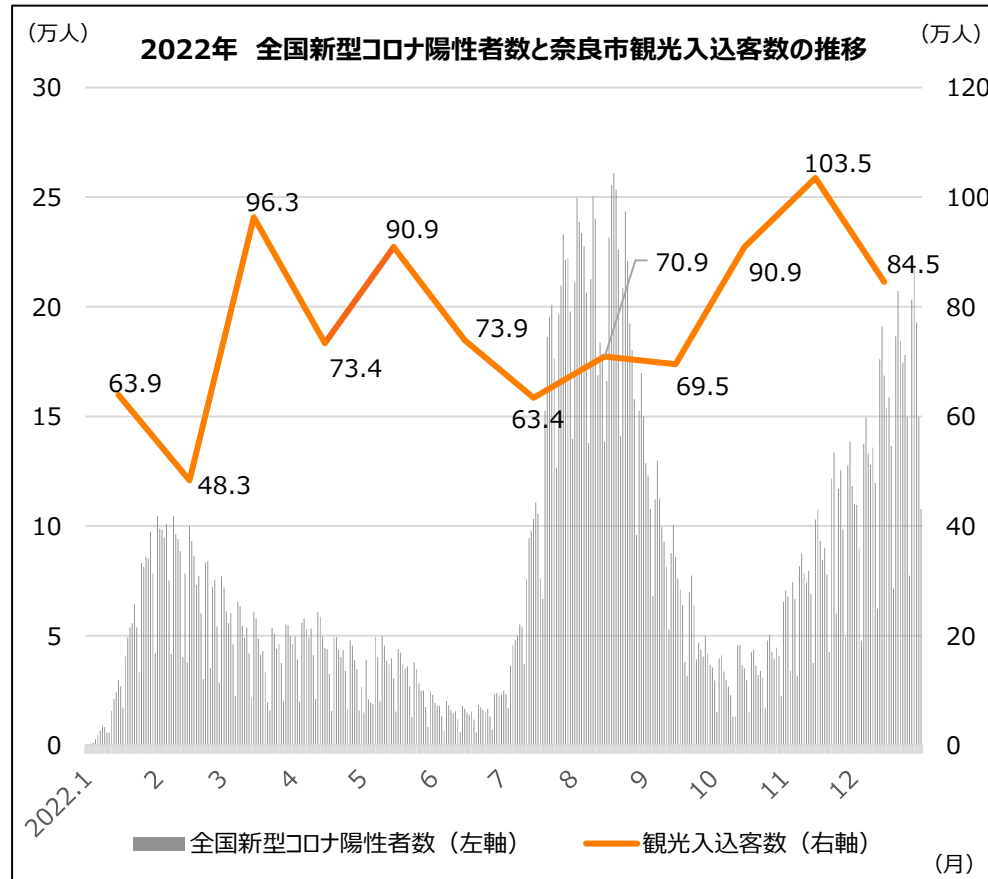

2022年 奈良市観光入込客数

- 奈良市を訪れた観光客数は**929.4万人**（前年比26.5%増，2019年比46.6%減）
- 宿泊客数は**137.9万人**（前年比59.6%増，2019年比20.7%減）

- 修学旅行生徒数は**58.3万人**
(前年比126.0%増)

【参考】

- 観光消費額は**598.3億円**
(前年比170.3億円増)

在学者数：文部科学省「学校基本調査」