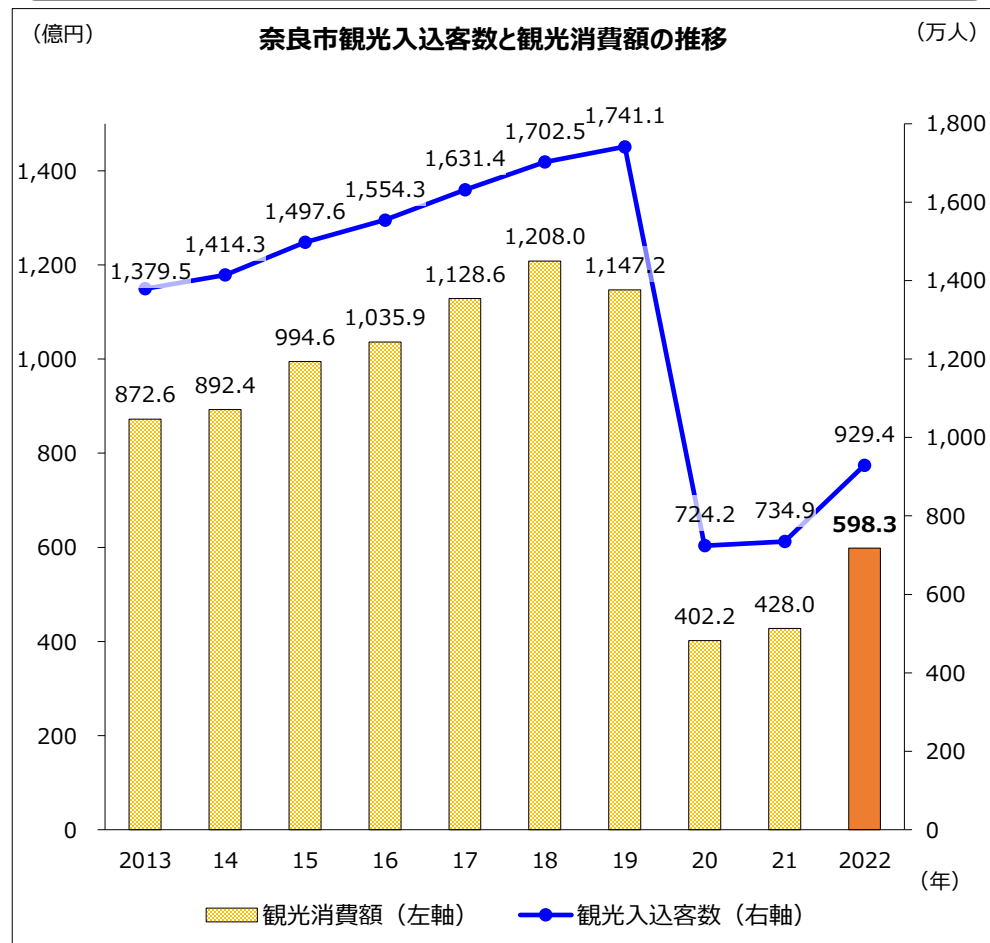

2022年 奈良市観光入込客数

- 奈良市を訪れた観光客数は**929.4万人**（前年比26.5%増，2019年比46.6%減）
- 宿泊客数は**137.9万人**（前年比59.6%増，2019年比20.7%減）

- 修学旅行生徒数は**58.3万人**
(前年比126.0%増)

【参考】

- 観光消費額は**598.3億円**
(前年比170.3億円増)

在学者数：文部科学省「学校基本調査」