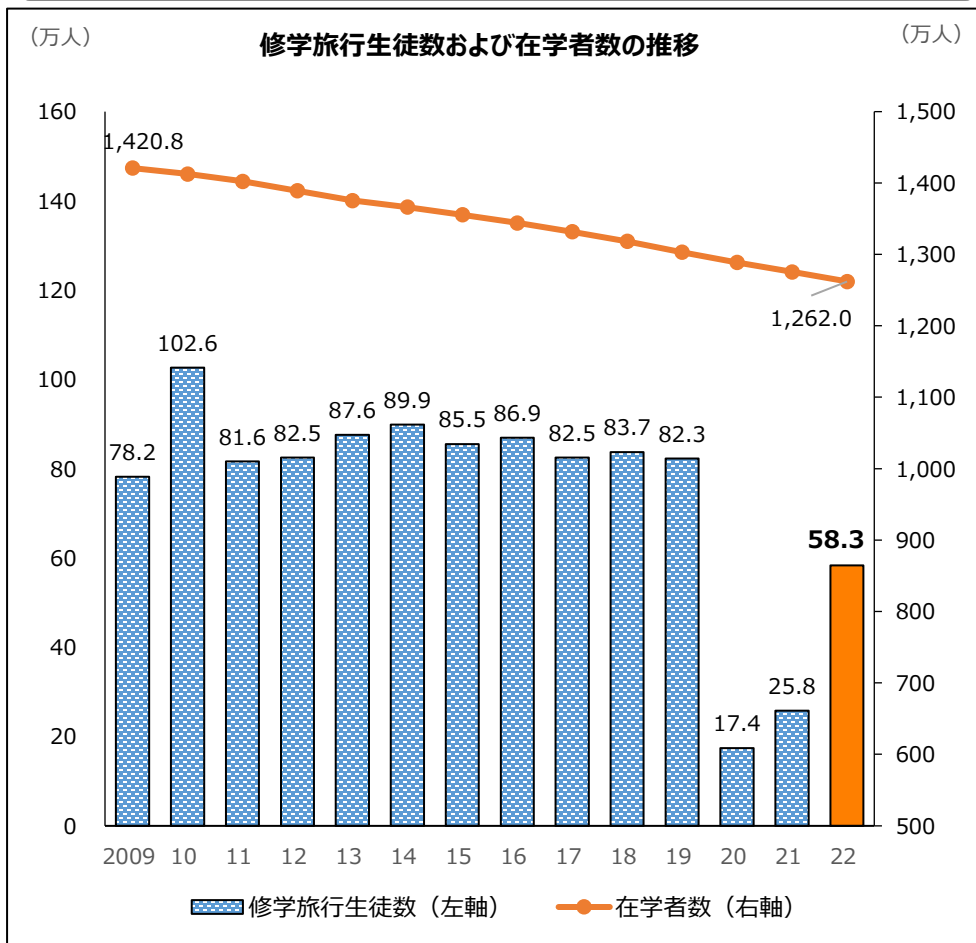

2022年 奈良市観光入込客数

- 奈良市を訪れた観光客数は**929.4万人**（前年比26.5%増，2019年比46.6%減）
- 宿泊客数は**137.9万人**（前年比59.6%増，2019年比20.7%減）

- 修学旅行生徒数は**58.3万人**
(前年比126.0%増)

【参考】

- 観光消費額は**598.3億円**
(前年比170.3億円増)

在学者数：文部科学省「学校基本調査」