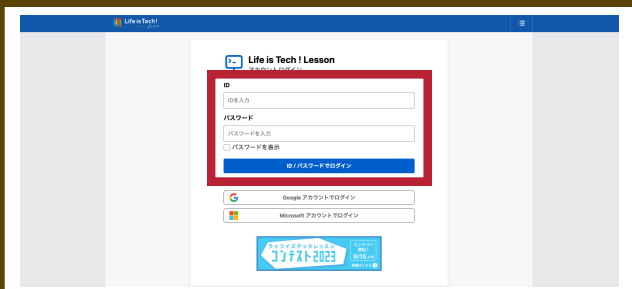

STEP 1

「ライフイズテックレッスン」で検索して
レッスンのホームページにアクセスしよう！

STEP 2

右上の青い「生徒ログイン」ボタンから
ログインページを開こう！

STEP 3

ログインIDと初期パスワードを使って
ログインをしよう！

STEP 4

半角英数字8～12文字で
自分のパスワードを設定しよう！

STEP 5

自分の好きなニックネームと
アバターを決めよう！

STEP 6

「レッスンスタート」ボタンから
レッスンを進めよう！

困ったときは

ログイン方法やよくあるトラブルを
動画で説明しているよ！
QRコードを読み込んで動画を
チェックしてみてね！

▼ログイン方法

▼よくある質問