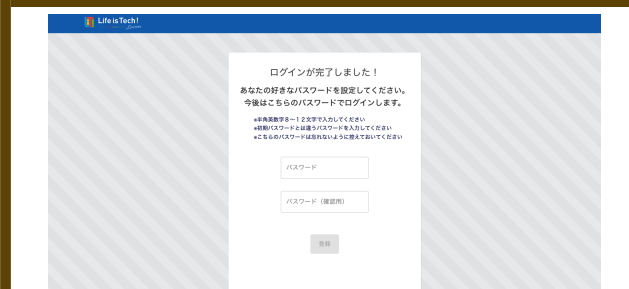

STEP 1

「ライフイズテックレッスン」で検索して
レッスンのホームページにアクセスしよう！

STEP 2

右上の青い「生徒ログイン」ボタンから
ログインページを開こう！

STEP 3

ログインIDと初期パスワードを使って
ログインをしよう！

STEP 4

半角英数字8～12文字で
自分のパスワードを設定しよう！